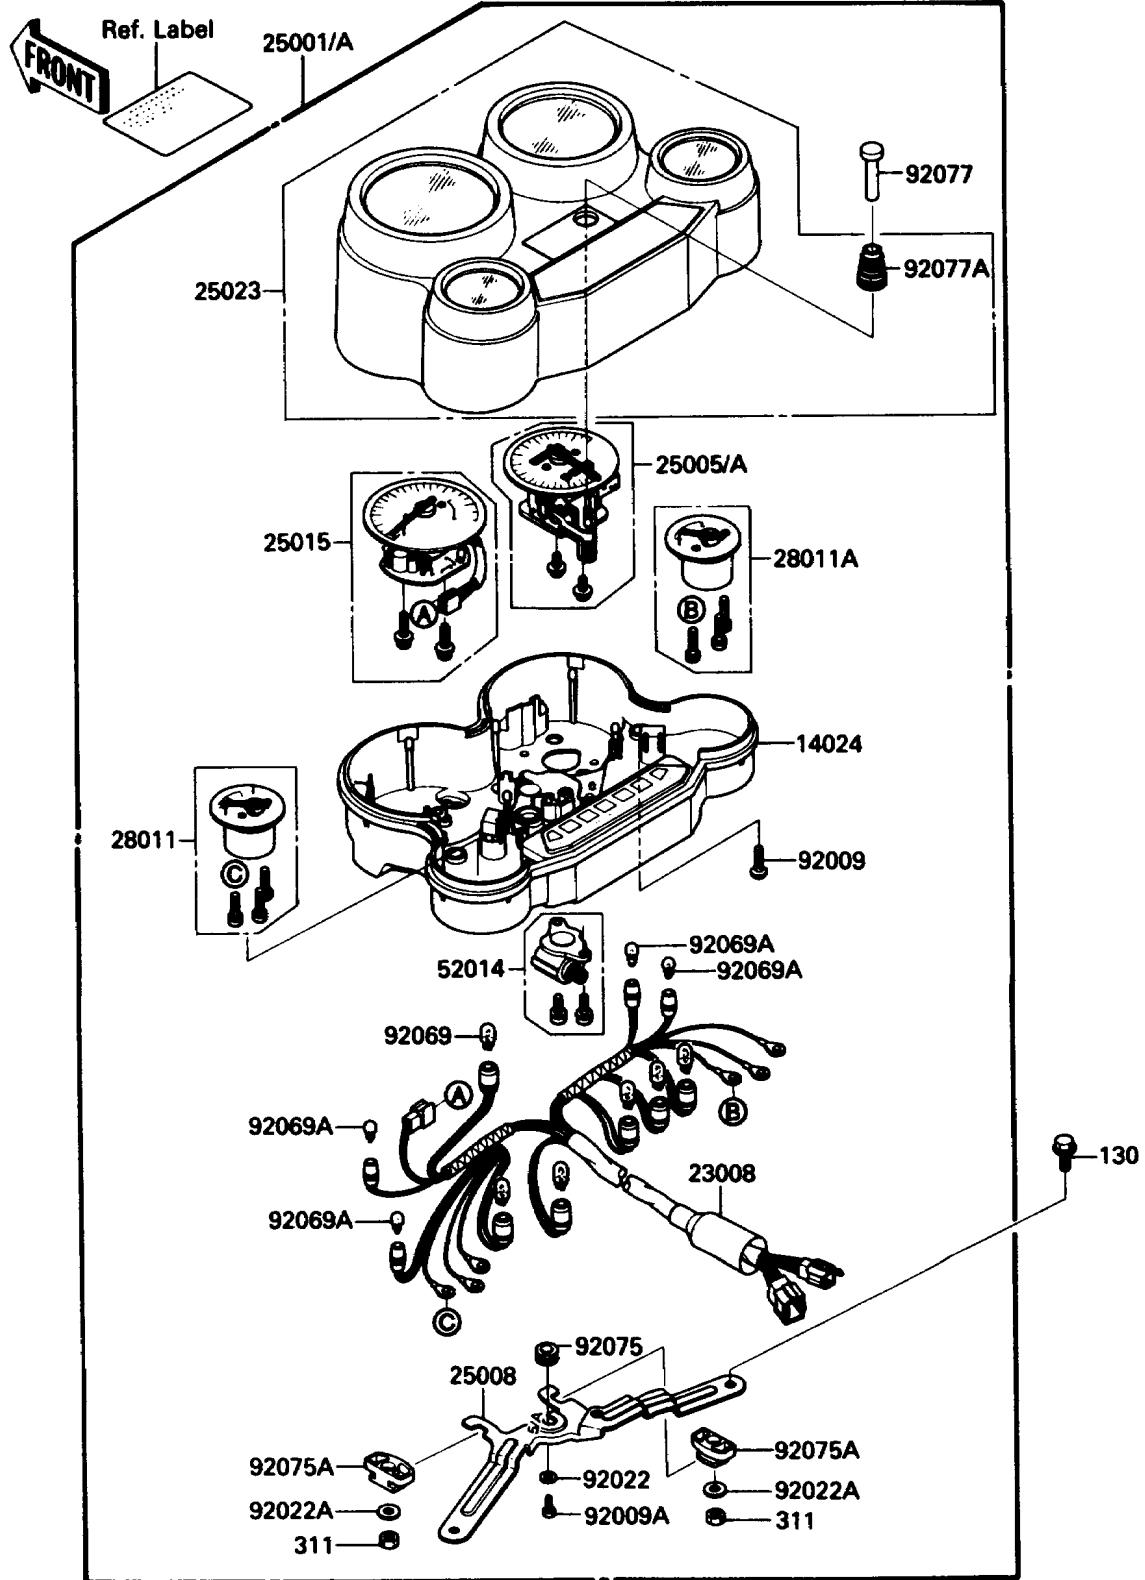

1989 Ninja® ZX™-10 PARTS DIAGRAM

Meter(s)

F2530-0310

1989 Ninja® ZX™-10 PARTS LIST

Meter(s)

ITEM NAME	PART NUMBER	QUANTITY
BOLT-FLANGED,6X14 (Ref # 130)	130C0614	2
NUT-HEX (Ref # 311)	311B0500	2
COVER,METER HOUSING (Ref # 14024)	14024-1678	1
SOCKET-ASSY,METER (Ref # 23008)	23008-1376	1
METER-ASSY,MPH (Ref # 25001)	25001-1715	1
METER-ASSY,KPH (Ref # 25001A)	25001-1717	1
BRACKET-METER (Ref # 25008)	25008-1119	1
TACHOMETER,X1000R/MIN (Ref # 25015)	25015-1278	1
COVER-METER CASE (Ref # 25023)	25023-1162	1
METER,FUEL (Ref # 28011)	28011-1108	1
METER,TEMP (Ref # 28011A)	28011-1109	1
ELBOW,SPEEDOMETER GEAR (Ref # 52014)	52014-1006	1
SCREW,4X16,BLACK (Ref # 92009)	92009-1158	3
SCREW,3X12 (Ref # 92009A)	92009-1326	1
WASHER,3MM (Ref # 92022)	92022-1374	1
WASHER,5.2X16X1.2 (Ref # 92022A)	92022-263	2
BULB,12V 3.4W (Ref # 92069)	92069-1007	6
BULB,12V3W T-7 (Ref # 92069A)	92069-1020	4
DAMPER,METER BRACKET (Ref # 92075)	92075-1435	1
DAMPER,METER BRACKET (Ref # 92075A)	92075-1495	2
KNOB,TRIP RESET (Ref # 92077)	92077-1083	1
KNOB,TRIP RESET (Ref # 92077A)	92077-1087	1
METER-ASSY,MPH (Ref # 25001)	25001-1715	1
METER-ASSY,KPH (Ref # 25001A)	25001-1717	1
SPEEDOMETER,MPH (Ref # 25005)	25005-1383	1
SPEEDOMETER,KPH (Ref # 25005A)	25005-1384	1