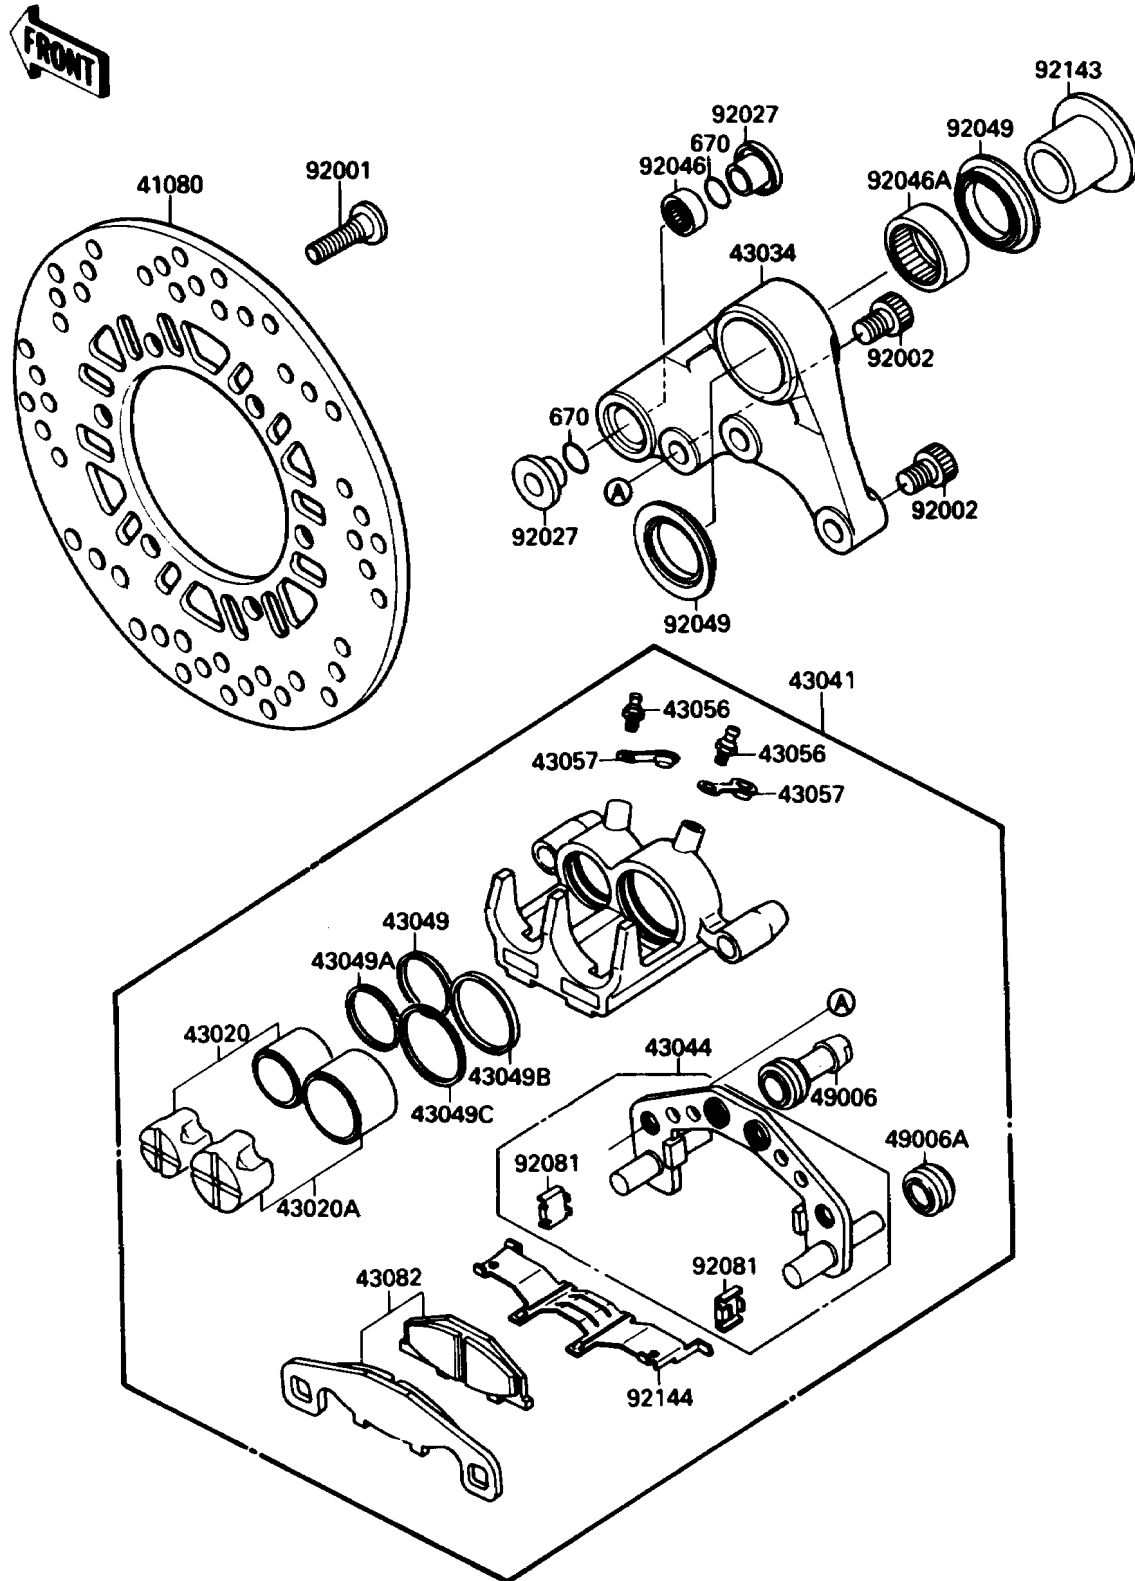

# 1989 Ninja® ZX™-10 PARTS DIAGRAM

Rear Brake

F2294-0049

# 1989 Ninja® ZX™-10 PARTS LIST

Rear Brake

ITEM NAME	PART NUMBER	QUANTITY
-----------	-------------	----------