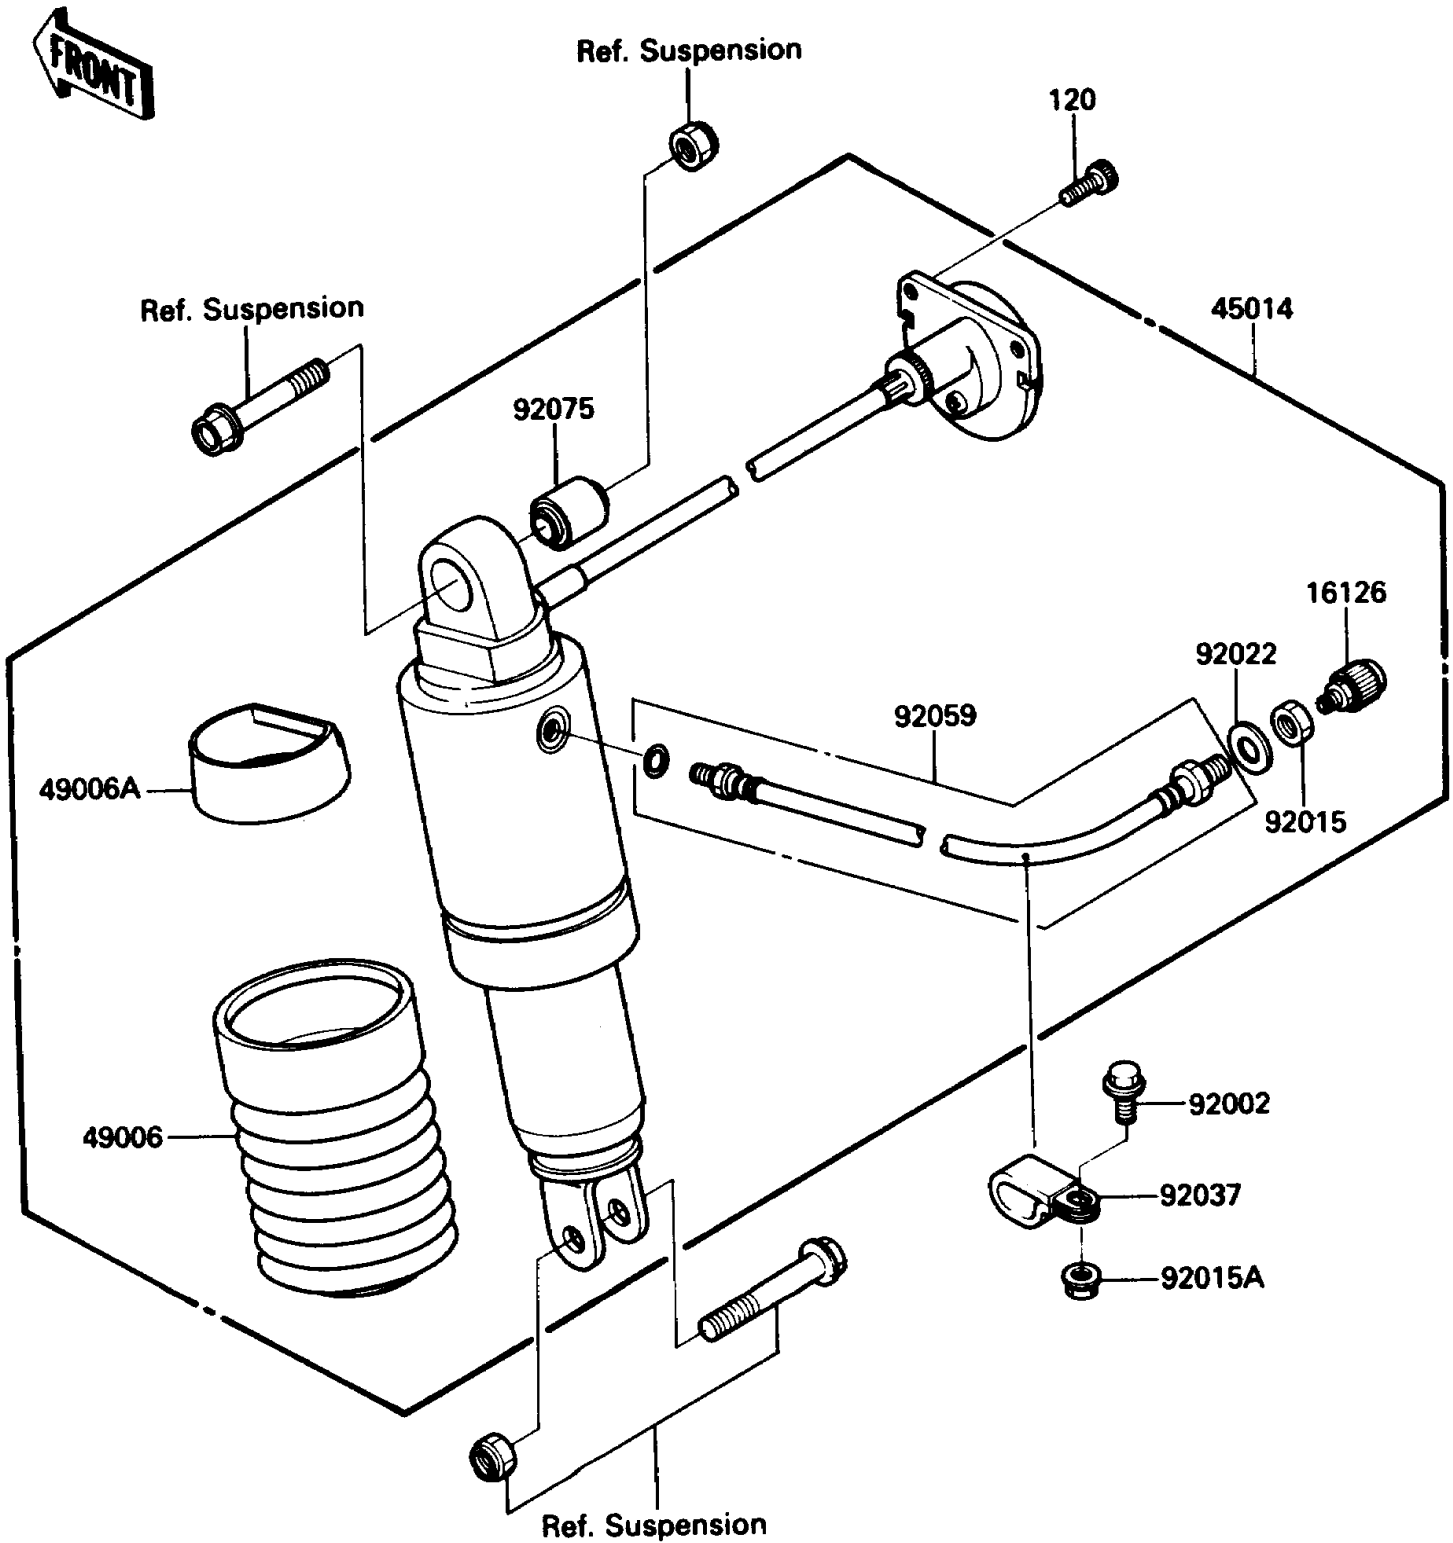

1989 Ninja® ZX™-10 PARTS DIAGRAM

Shock Absorber(s)

F2280-0057

1989 Ninja® ZX™-10 PARTS LIST

Shock Absorber(s)

ITEM NAME	PART NUMBER	QUANTITY
BOLT-SOCKET (Ref # 120)	120Z0514	2
VALVE,AIR (Ref # 16126)	16126-1143	1
SHOCKABSORBER (Ref # 45014)	45014-1399	1
BOOT,RR SHOCKABSORBER (Ref # 49006)	49006-1151	1
BOOT,SHOCKABSORBER (Ref # 49006A)	49006-1246	1
BOLT,6X16 (Ref # 92002)	92002-1852	1
NUT,14MM (Ref # 92015)	92015-1305	1
NUT,FLANGED,6MM (Ref # 92015A)	92015-1367	1
WASHER (Ref # 92022)	92022-1494	1
CLAMP (Ref # 92037)	92037-1608	1
TUBE,SHOCKABSORBER (Ref # 92059)	92059-1959	1
DAMPER,SHOCKABSORBER (Ref # 92075)	92075-1654	1