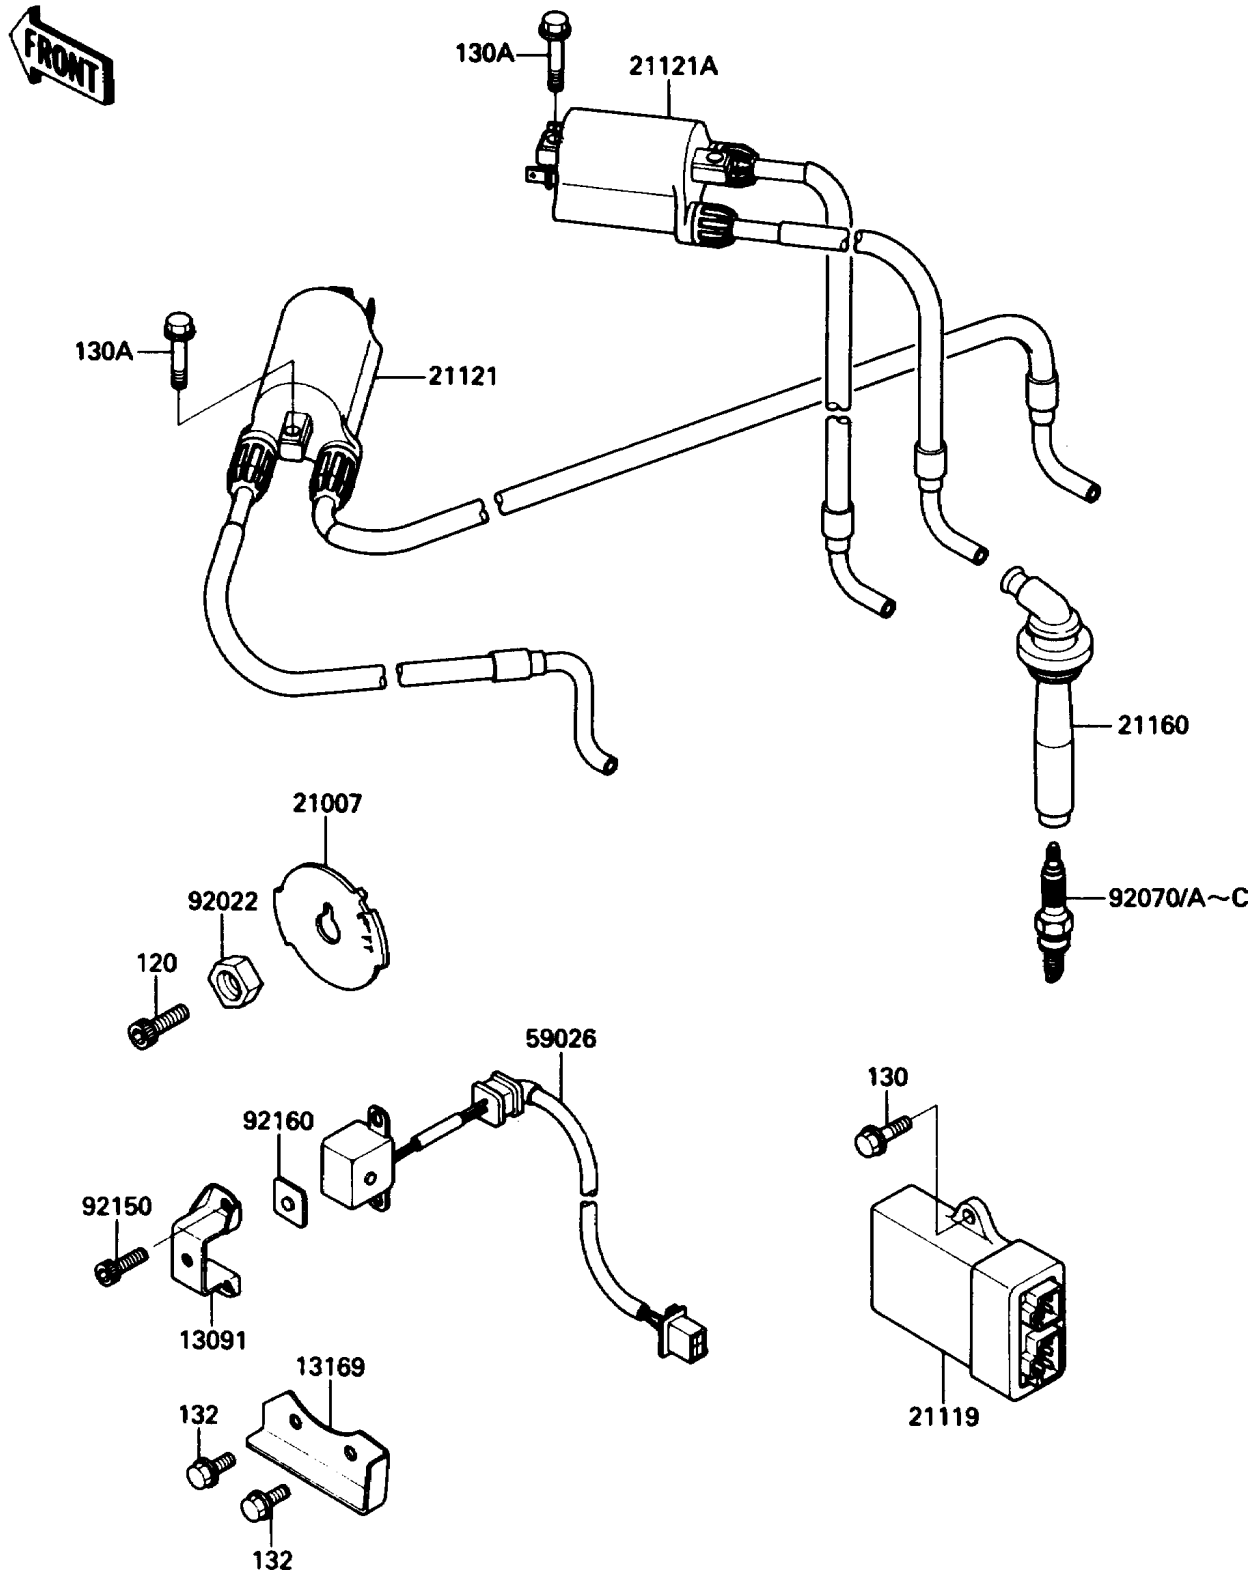

# 1989 Ninja® ZX™-10 PARTS DIAGRAM

Ignition System

E1830-0286

# 1989 Ninja® ZX™-10 PARTS LIST

## Ignition System

ITEM NAME	PART NUMBER	QUANTITY
BOLT-SOCKET,8X25 (Ref # 120)	120P0825	1
BOLT-FLANGED,6X16 (Ref # 130)	130G0616	2
BOLT-FLANGED,6X20 (Ref # 130A)	130G0620	4
BOLT-FLANGED-SMALL (Ref # 132)	132G0612	2
HOLDER (Ref # 13091)	13091-1562	1
PLATE,CHAIN GUIDE (Ref # 13169)	13169-1748	1
ROTOR (Ref # 21007)	21007-1167	1
IGNITER (Ref # 21119)	21119-1243	1
COIL-IGNITION,#1&#4 (Ref # 21121)	21121-1166	1
COIL-IGNITION,#2&#3 (Ref # 21121A)	21121-1167	1
CAP-ASSY-PLUG (Ref # 21160)	21160-1075	4
COIL-PULSING (Ref # 59026)	59026-1091	1
WASHER,ROTOR (Ref # 92022)	92022-1497	1
PLUG-SPARK,U27ESR-N(ND) (Ref # 92070C)		4
BOLT,SOCKET,5X14 (Ref # 92150)	92150-1180	2
DAMPER (Ref # 92160)	92160-1091	1
PLUG-SPARK,C9E(NGK) (Ref # 92070)	92070-1142	4
PLUG-SPARK,CR9E(NGK) (Ref # 92070A)	92070-1143	4
PLUG-SPARK,U27ES-N(ND) (Ref # 92070B)		4