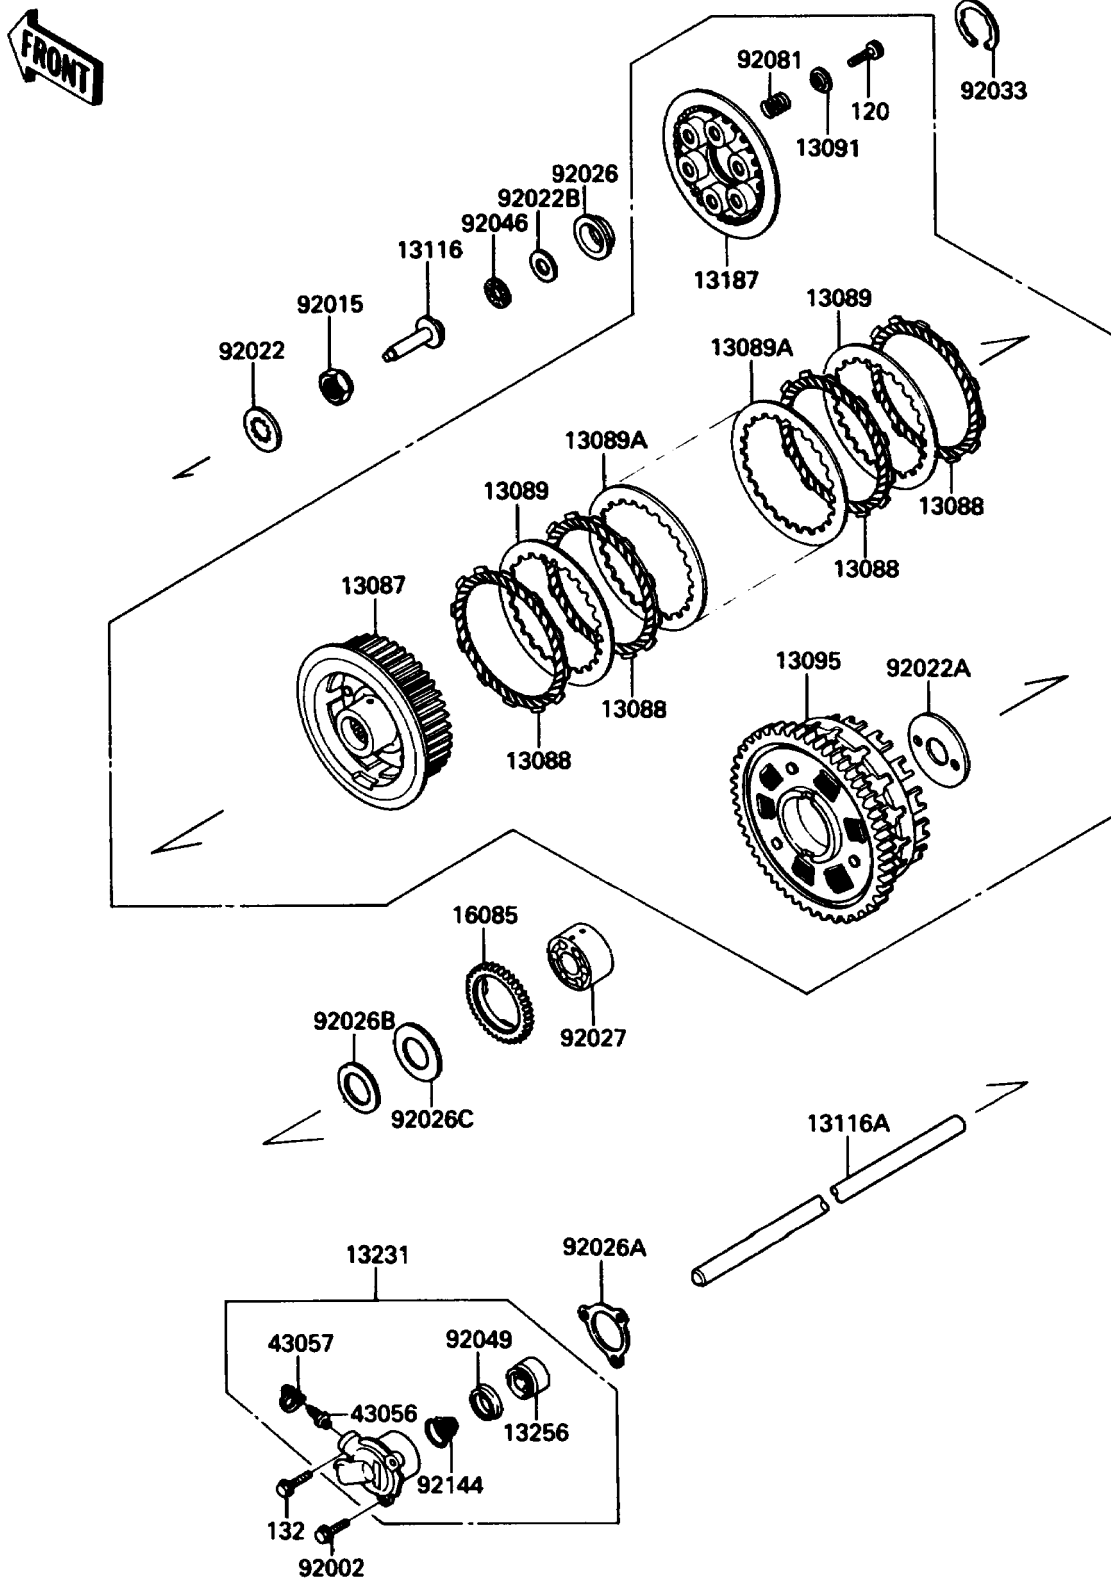

1988 NINJA® ZX-10

PARTS DIAGRAM

Clutch

E1350-0156

1988 NINJA[®] ZX-10

PARTS LIST

Clutch

ITEM NAME

PART NUMBER

QUANTITY
