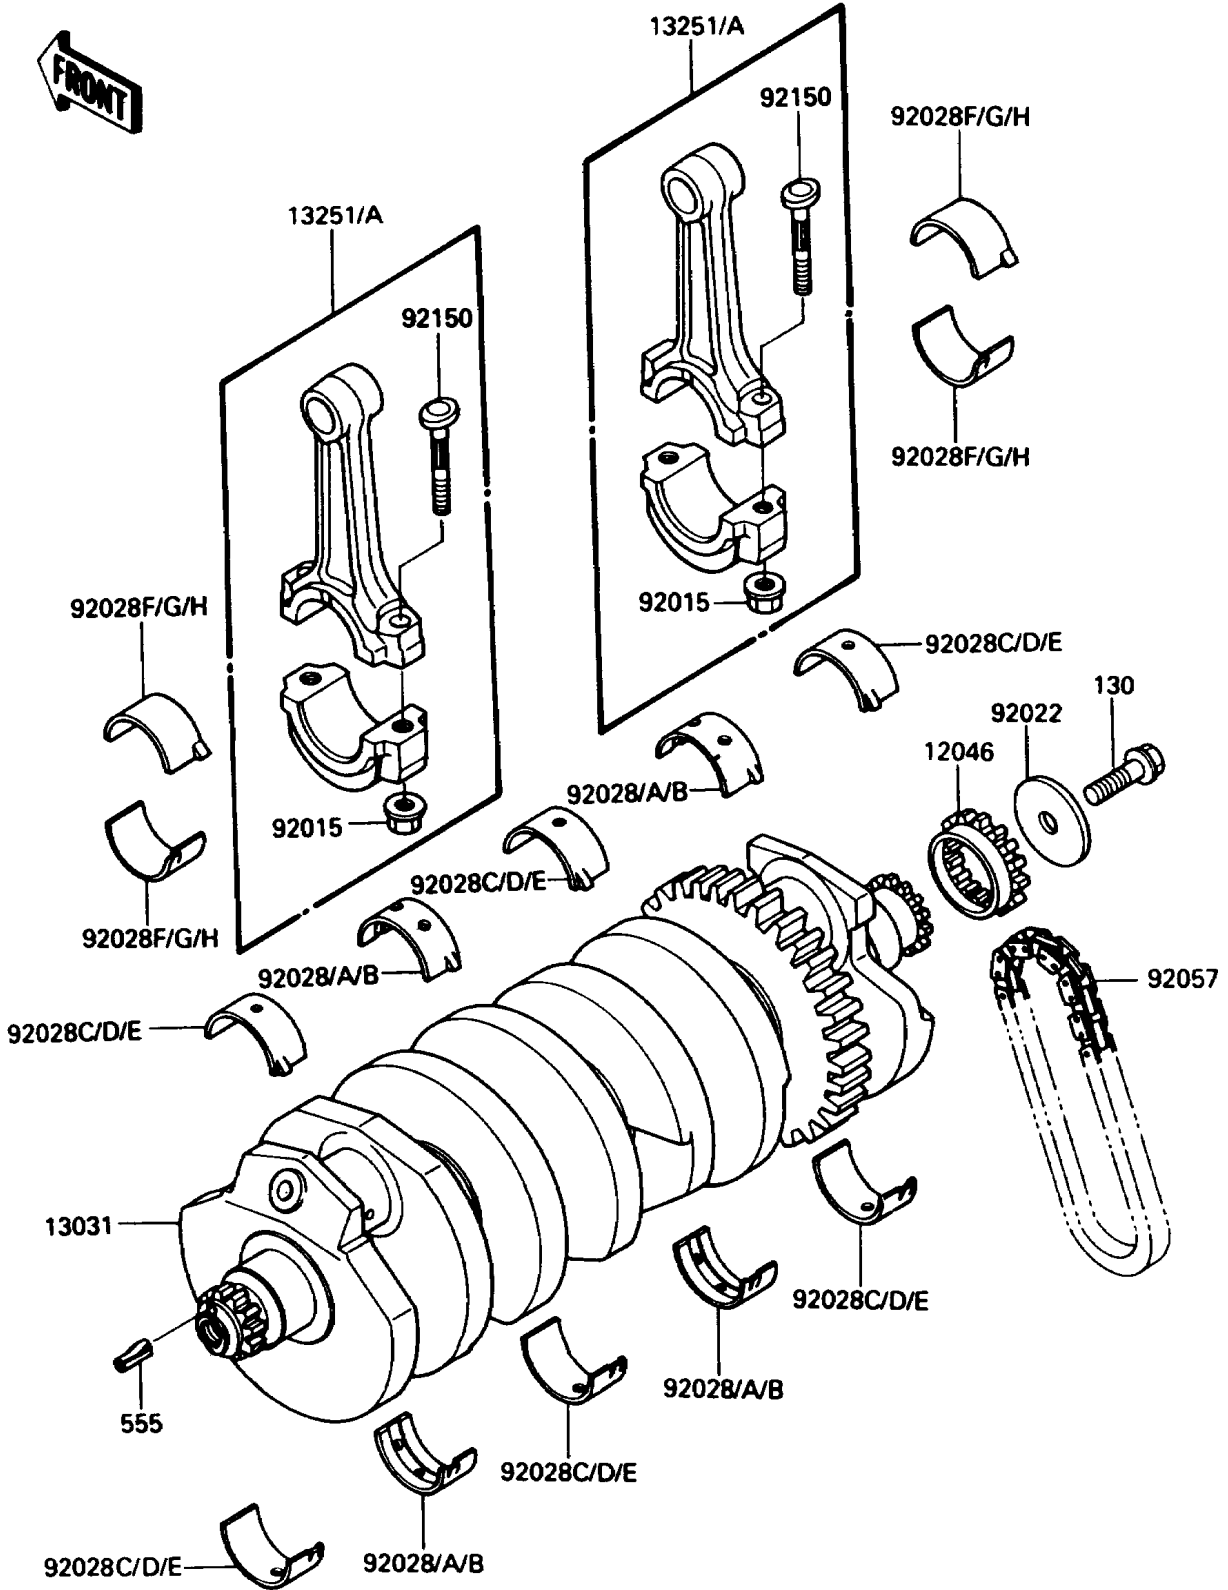

1989 Ninja[®] ZX[™]-10 PARTS DIAGRAM

Crankshaft

E1321-0100

1989 Ninja® ZX™-10 PARTS LIST

Crankshaft

ITEM NAME	PART NUMBER	QUANTITY
-----------	-------------	----------