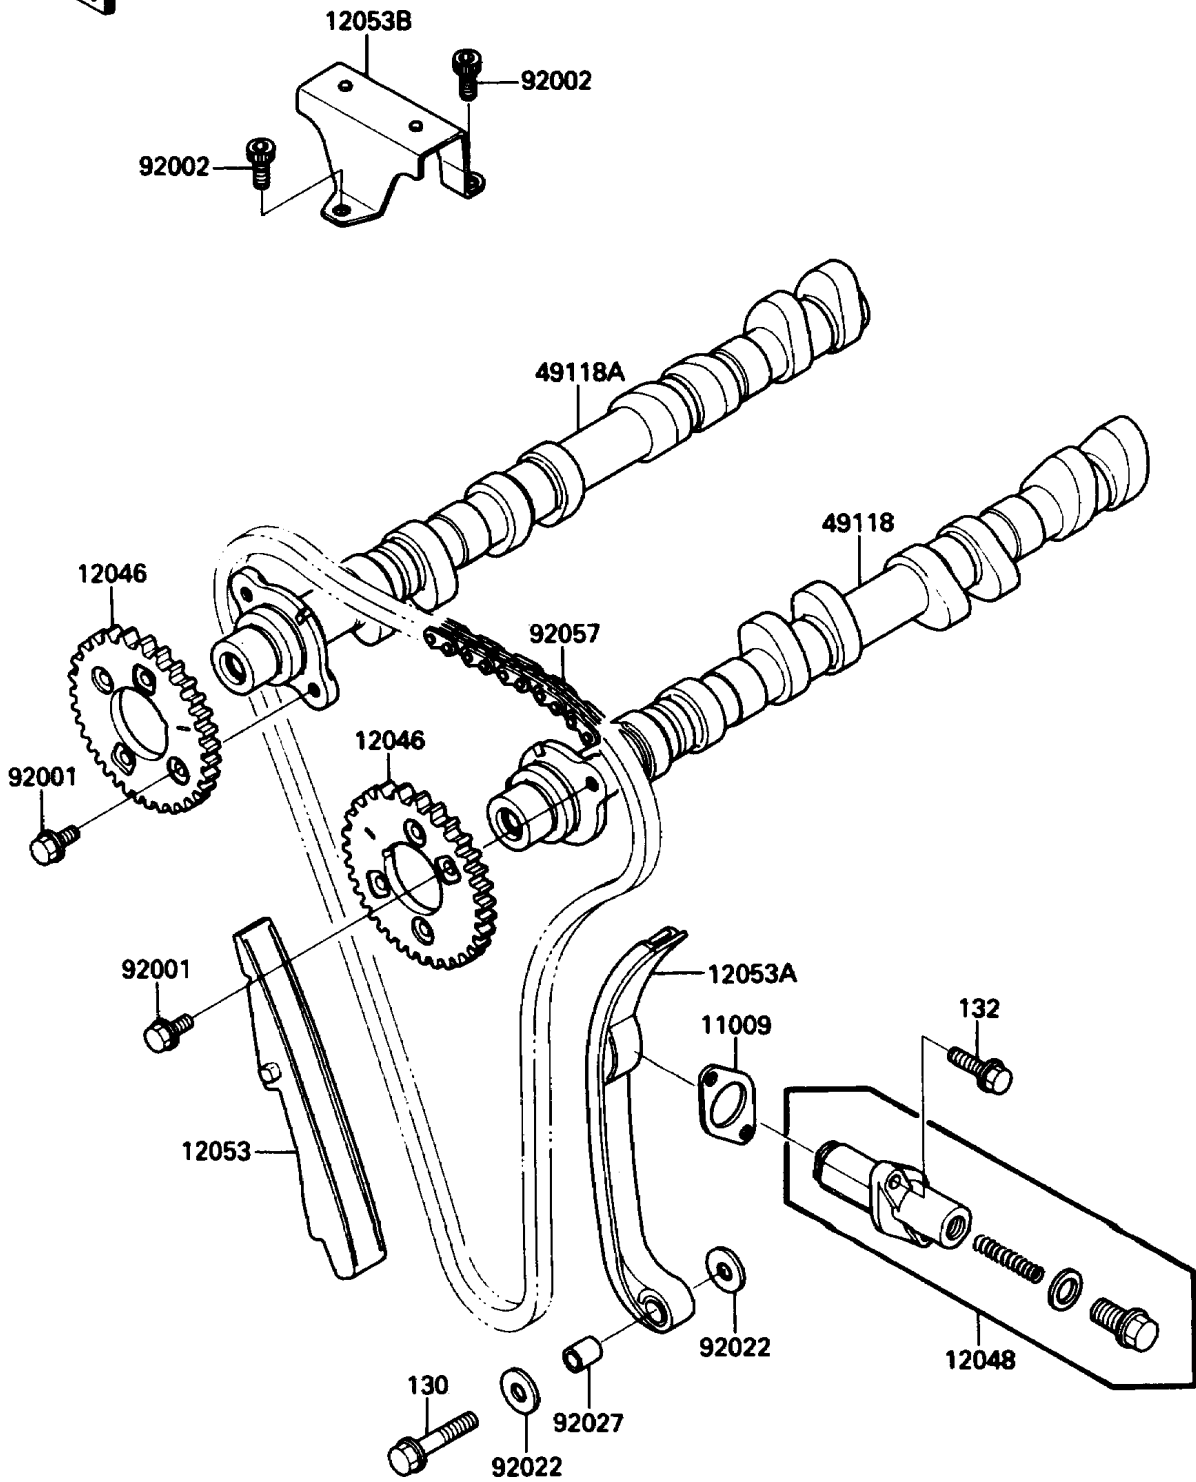

1989 Ninja® ZX™-10 PARTS DIAGRAM

Camshaft(s)/Tensioner

E1230-0069

1989 Ninja® ZX™-10 PARTS LIST

Camshaft(s)/Tensioner

ITEM NAME	PART NUMBER	QUANTITY
BOLT-FLANGED,8X35 (Ref # 130)	130G0835	1
BOLT-FLANGED-SMALL (Ref # 132)	132J0625	2
GASKET,TENSIONER (Ref # 11009)	11009-1675	1
SPROCKET,CAMSHAFT,34T (Ref # 12046)	12046-1112	2
TENSIONER-ASSY (Ref # 12048)	12048-1089	1
GUIDE-CHAIN,FR (Ref # 12053)	12053-1241	1
GUIDE-CHAIN,RR (Ref # 12053A)	12053-1242	1
GUIDE-CHAIN,UPP (Ref # 12053B)	12053-1243	1
CAMSHAFT-COMP,INTAKE (Ref # 49118)	49118-1057	1
CAMSHAFT-COMP,EXHAUST (Ref # 49118A)	49118-1063	1
BOLT,FLANGED,6X11 (Ref # 92001)	92003-208	4
BOLT,SOCKET,6X12 (Ref # 92002)	92002-1796	3
WASHER,8.2X19X2 (Ref # 92022)	92022-1533	2
COLLAR,8.2X10.5X15.6 (Ref # 92027)	92027-1763	1
CHAIN,CAMSHAFT (Ref # 92057)	92057-1255	1