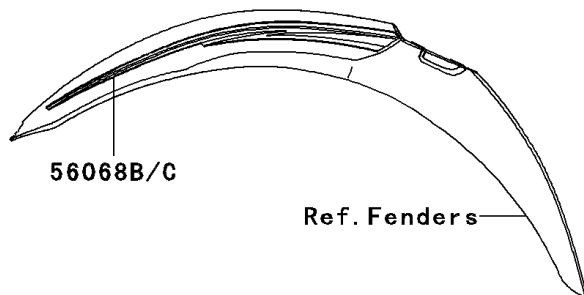

2009 KX™ 250F PARTS DIAGRAM

Decals(Ebony)(W9FA)

F2861A

2009 KX™ 250F PARTS LIST

Decals(Ebony)(W9FA)

ITEM NAME	PART NUMBER	QUANTITY
MARK,SHROUD,KAWASAKI (Ref # 56054)	56054-0363	2
MARK,FENDER (Ref # 56054A)	56054-0367	2
MARK,SIDE COVER,KX250F (Ref # 56054B)	56054-0368	2
MARK,NUMBER PLATE (Ref # 56054C)	56054-0369	1
MARK,SHROUD,LWR,FR,LH (Ref # 56054D)	56054-0371	1
MARK,SHROUD,LWR,RR,LH (Ref # 56054E)	56054-0372	1
MARK,SHROUD,LWR,FR,RH (Ref # 56054F)	56054-0373	1
MARK,SHROUD,LWR,RR,RH (Ref # 56054G)	56054-0419	1
PATTERN,SHROUD,RR,LH (Ref # 56068)	56068-1631	1
PATTERN,SHROUD,RR,RH (Ref # 56068A)	56068-1632	1
PATTERN,FR FENDER,LH (Ref # 56068B)	56068-1633	1
PATTERN,FR FENDER,RH (Ref # 56068C)	56068-1634	1
PATTERN,RR FENDER,LH (Ref # 56068D)	56068-1635	1
PATTERN,RR FENDER,RH (Ref # 56068E)	56068-1636	1