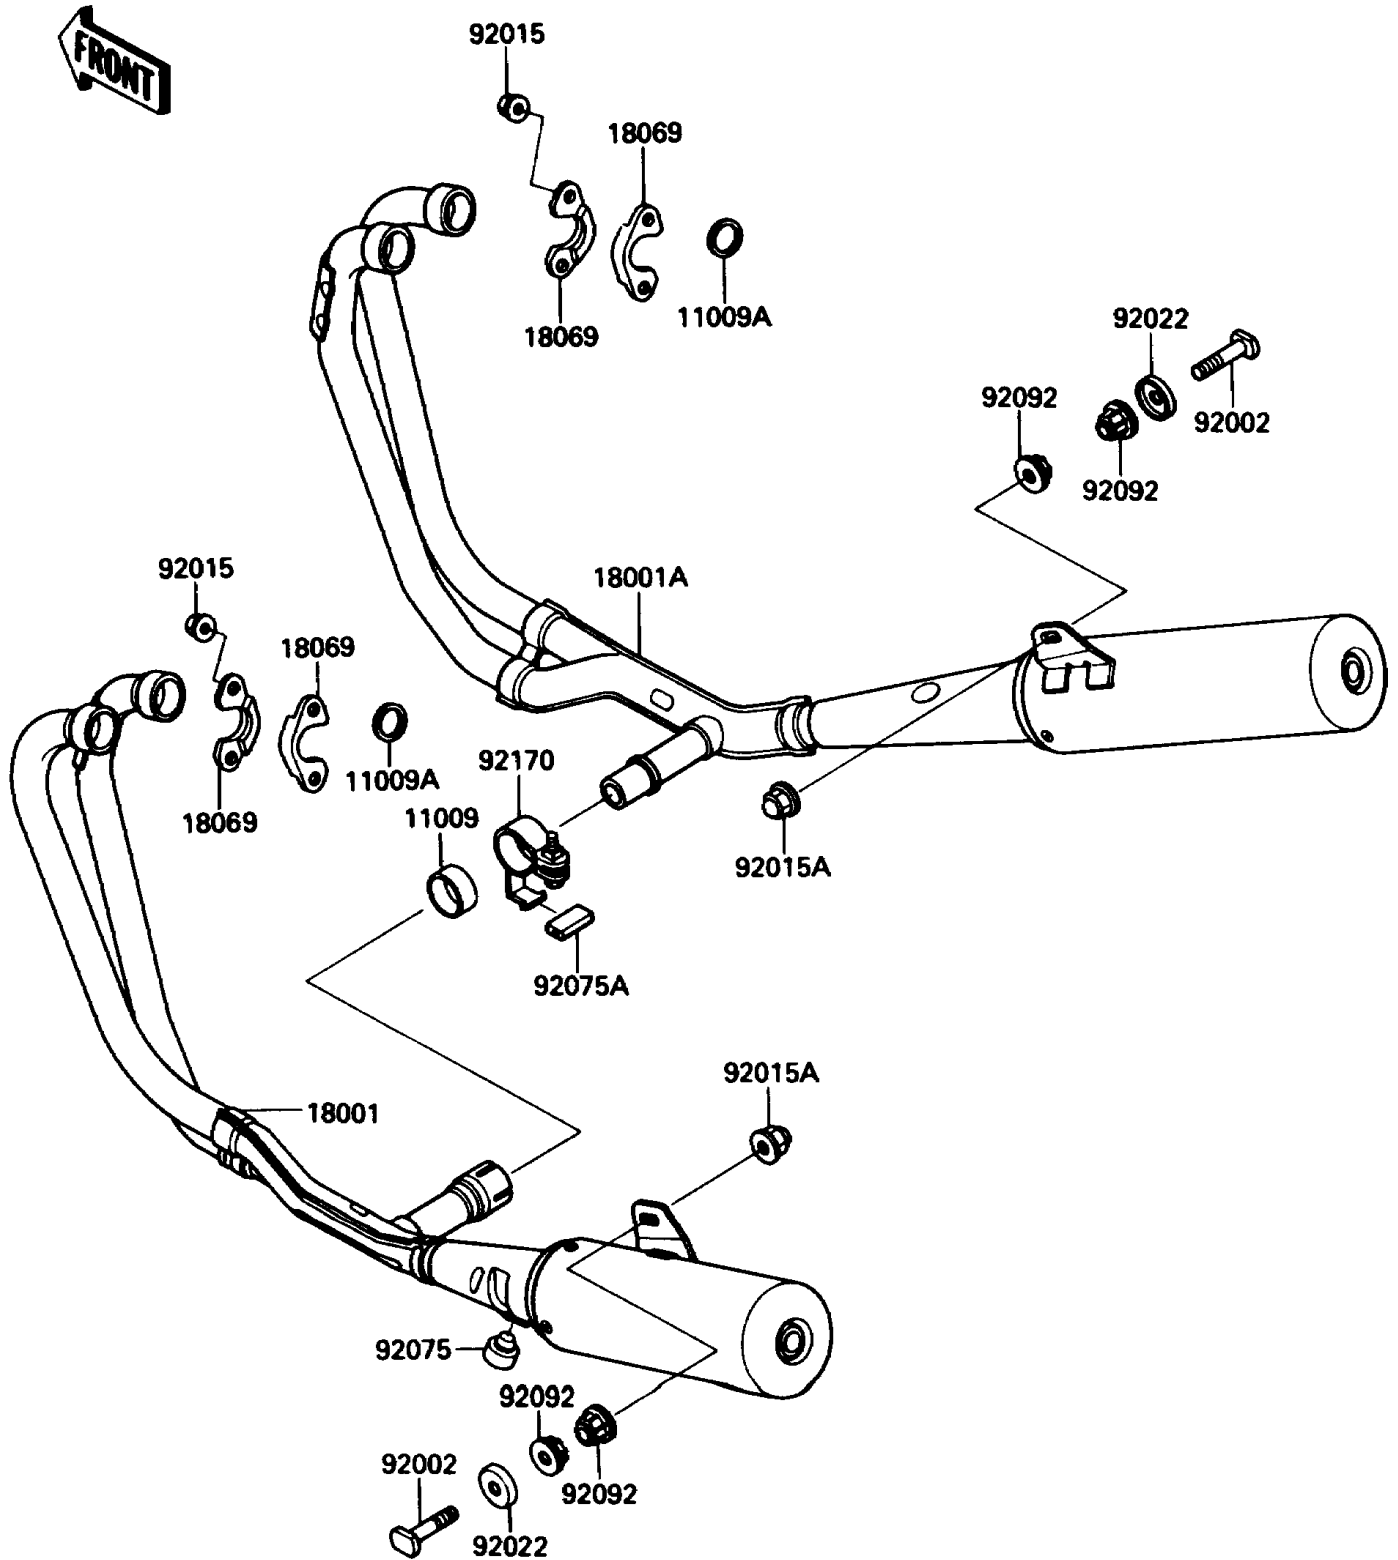

1989 Ninja® ZX™-10 PARTS DIAGRAM

Muffler(s)

E1140-0295

1989 Ninja® ZX™-10 PARTS LIST

Muffler(s)

ITEM NAME	PART NUMBER	QUANTITY
GASKET (Ref # 11009)	11009-1751	4
GASKET,EXHAUST PIPE HOLDER (Ref # 11009A)	18067-013	1
MUFFLER,LH (Ref # 18001)	18001-1683	1
MUFFLER,RH (Ref # 18001A)	18001-1684	1
HOLDER-EXHAUST PIPE (Ref # 18069)	18069-1054	8
BOLT,10X55 (Ref # 92002)	92002-1939	2
NUT,LOCK,8MM (Ref # 92015)	92015-1380	8
NUT,CAP,10MM (Ref # 92015A)	92015-1749	2
WASHER,CUP TYPE,BLACK (Ref # 92022)	92022-1355	2
DAMPER (Ref # 92075)	92075-015	1
DAMPER (Ref # 92075A)	92075-1446	1
BUSHING-RUBBER,MUFFLER (Ref # 92092)	92092-1013	4
CLAMP,MUFFLER (Ref # 92170)	92170-1053	1