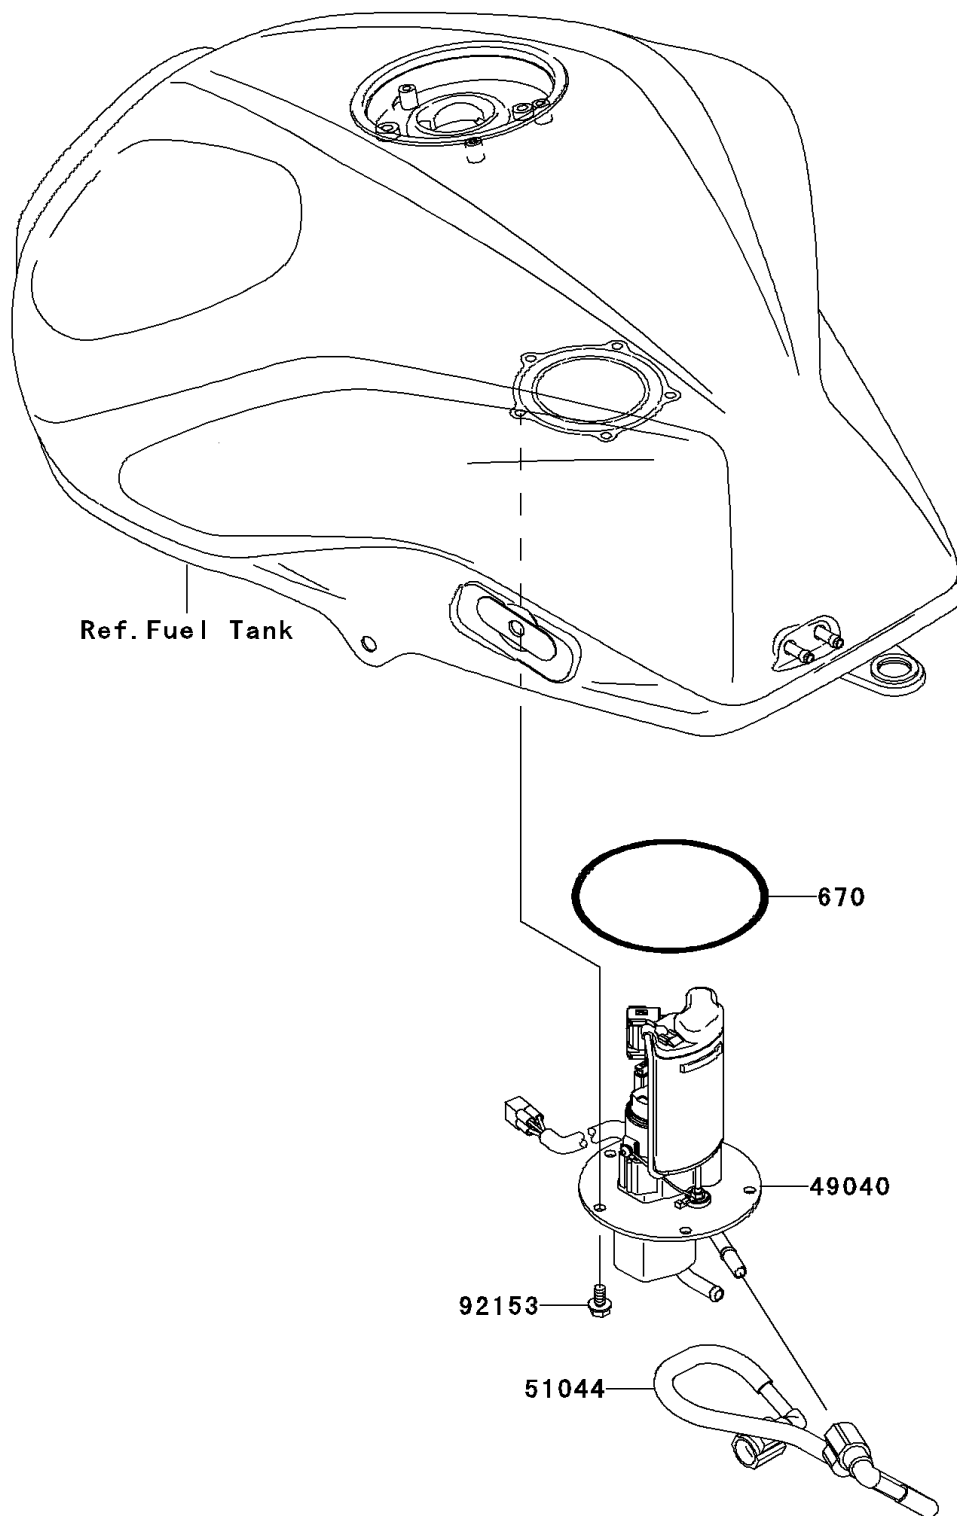

## 2010 Z750 (European) PARTS DIAGRAM

Fuel Pump

E1520

## 2010 Z750 (European) PARTS LIST

Fuel Pump

ITEM NAME	PART NUMBER	QUANTITY
O RING (Ref # 670)	670E5075	1
PUMP-FUEL (Ref # 49040)	49040-0018	1
TUBE-ASSY,FUEL (Ref # 51044)	51044-0042	1
BOLT,FLANGED,6X12 (Ref # 92153)	92153-1283	1