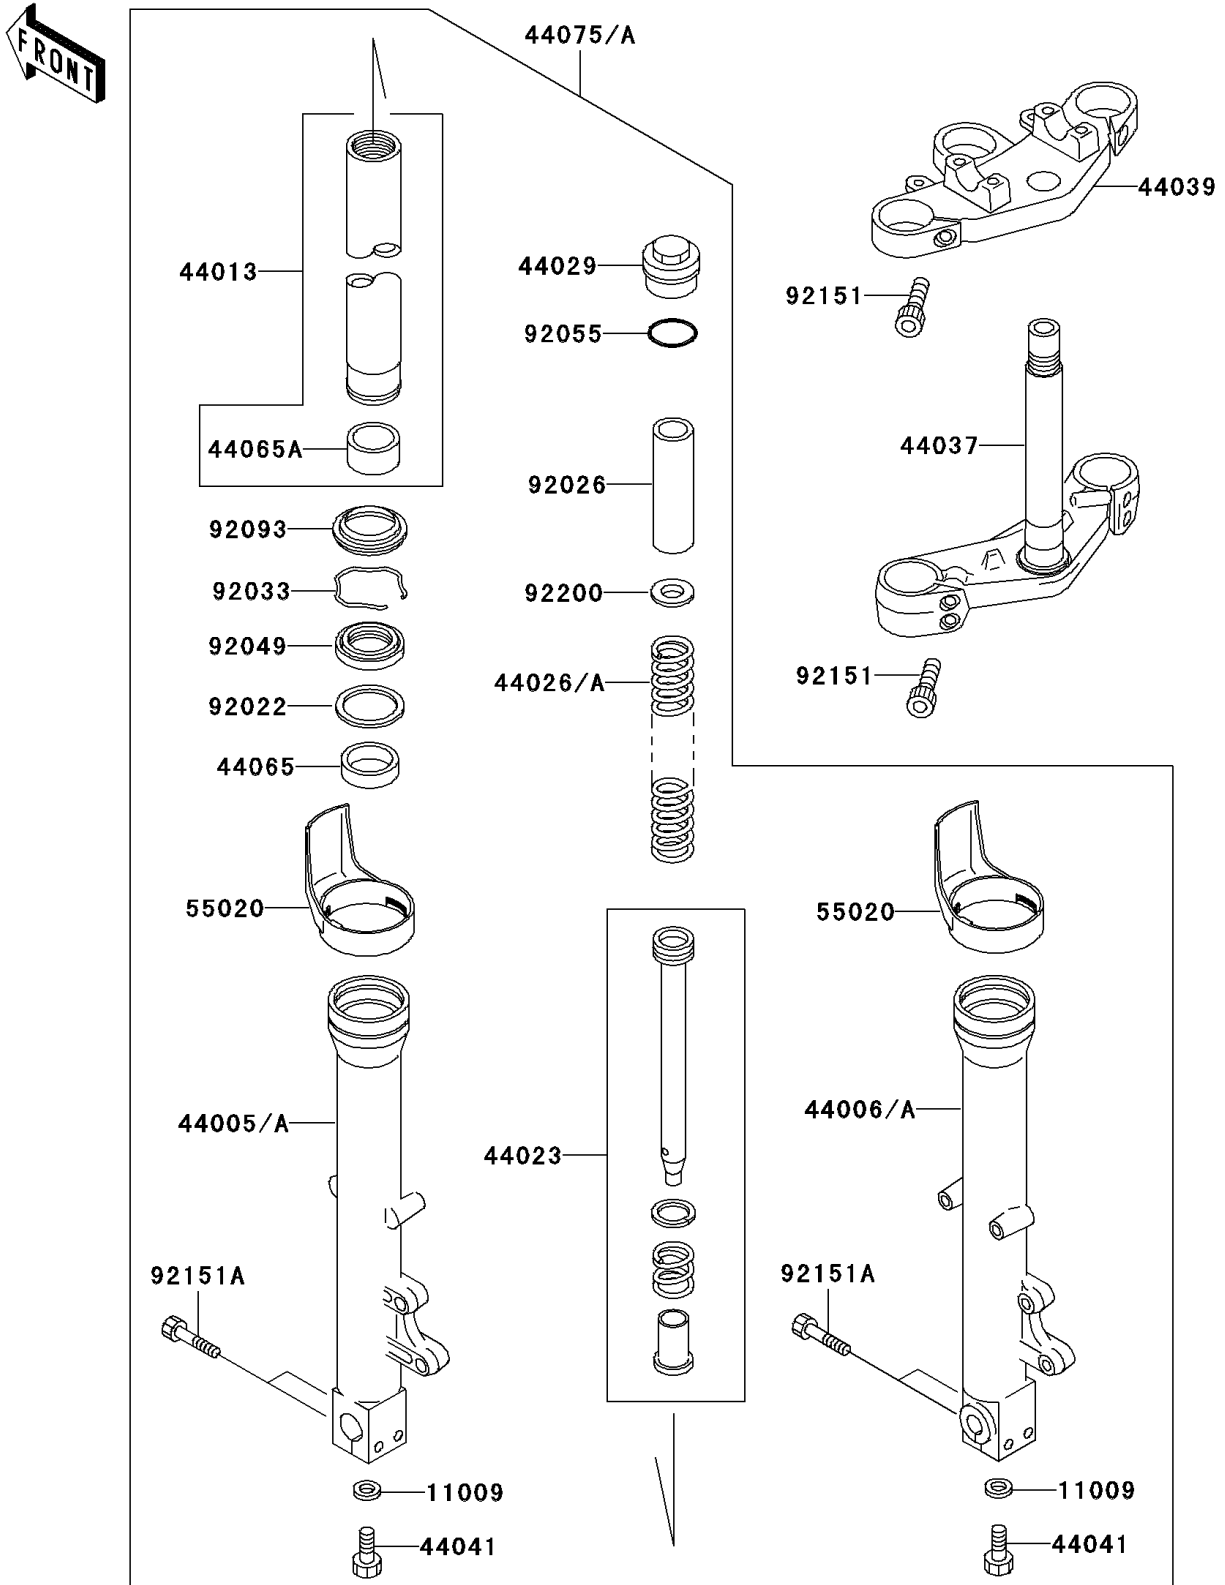

2003 ZR-7S PARTS DIAGRAM

Front Fork

F2340

2003 ZR-7S PARTS LIST

Front Fork

ITEM NAME	PART NUMBER	QUANTITY
GASKET,PIPE-COMP-SUSP (Ref # 11009)	11009-1325	2
PIPE-LEFT FORK OUTER (Ref # 44005A)	44005-1399	1
PIPE-RIGHT FORK OUTER (Ref # 44006A)	44006-1397	1
PIPE-FORK INNER (Ref # 44013)	44013-1485	2
CYLINDER-SET-FORK (Ref # 44023)	44023-1150	2
SPRING-FRONT FORK (Ref # 44026A)	44026-1719	2
SEAT-FORK SPRING (Ref # 44029)	44029-1147	2
HOLDER-FORK UNDER (Ref # 44037)	44037-1392	1
HOLDER-FORK UPPER (Ref # 44039)	44039-1296	1
BOLT,SOCKET,FORK CYLINDER (Ref # 44041)	44041-040	2
BUSHING-FRONT FORK,OUTER TUBE (Ref # 44065)	44065-1115	2
BUSHING-FRONT FORK,INNER PIPE (Ref # 44065A)	44065-1128	2
DAMPER-SET-FORK (Ref # 44075A)	44075-1133	1
GUARD,FORK (Ref # 55020)	55020-1691	2
WASHER,FORK OUTER TUBE (Ref # 92022)	92022-1298	2
SPACER (Ref # 92026)	92026-1589	2
RING-SNAP (Ref # 92033)	92033-1036	2
SEAL-OIL,FORK OUTER TUBE (Ref # 92049)	92049-1494	2
RING-O (Ref # 92055)	92055-1321	2
SEAL,FORK OUTER TUBE (Ref # 92093)	92093-1472	2
BOLT,SOCKET,8X25 (Ref # 92151)	92151-1270	6
BOLT,SOCKET,8X40 (Ref # 92151A)	92151-1376	4
WASHER (Ref # 92200)	92200-1467	2