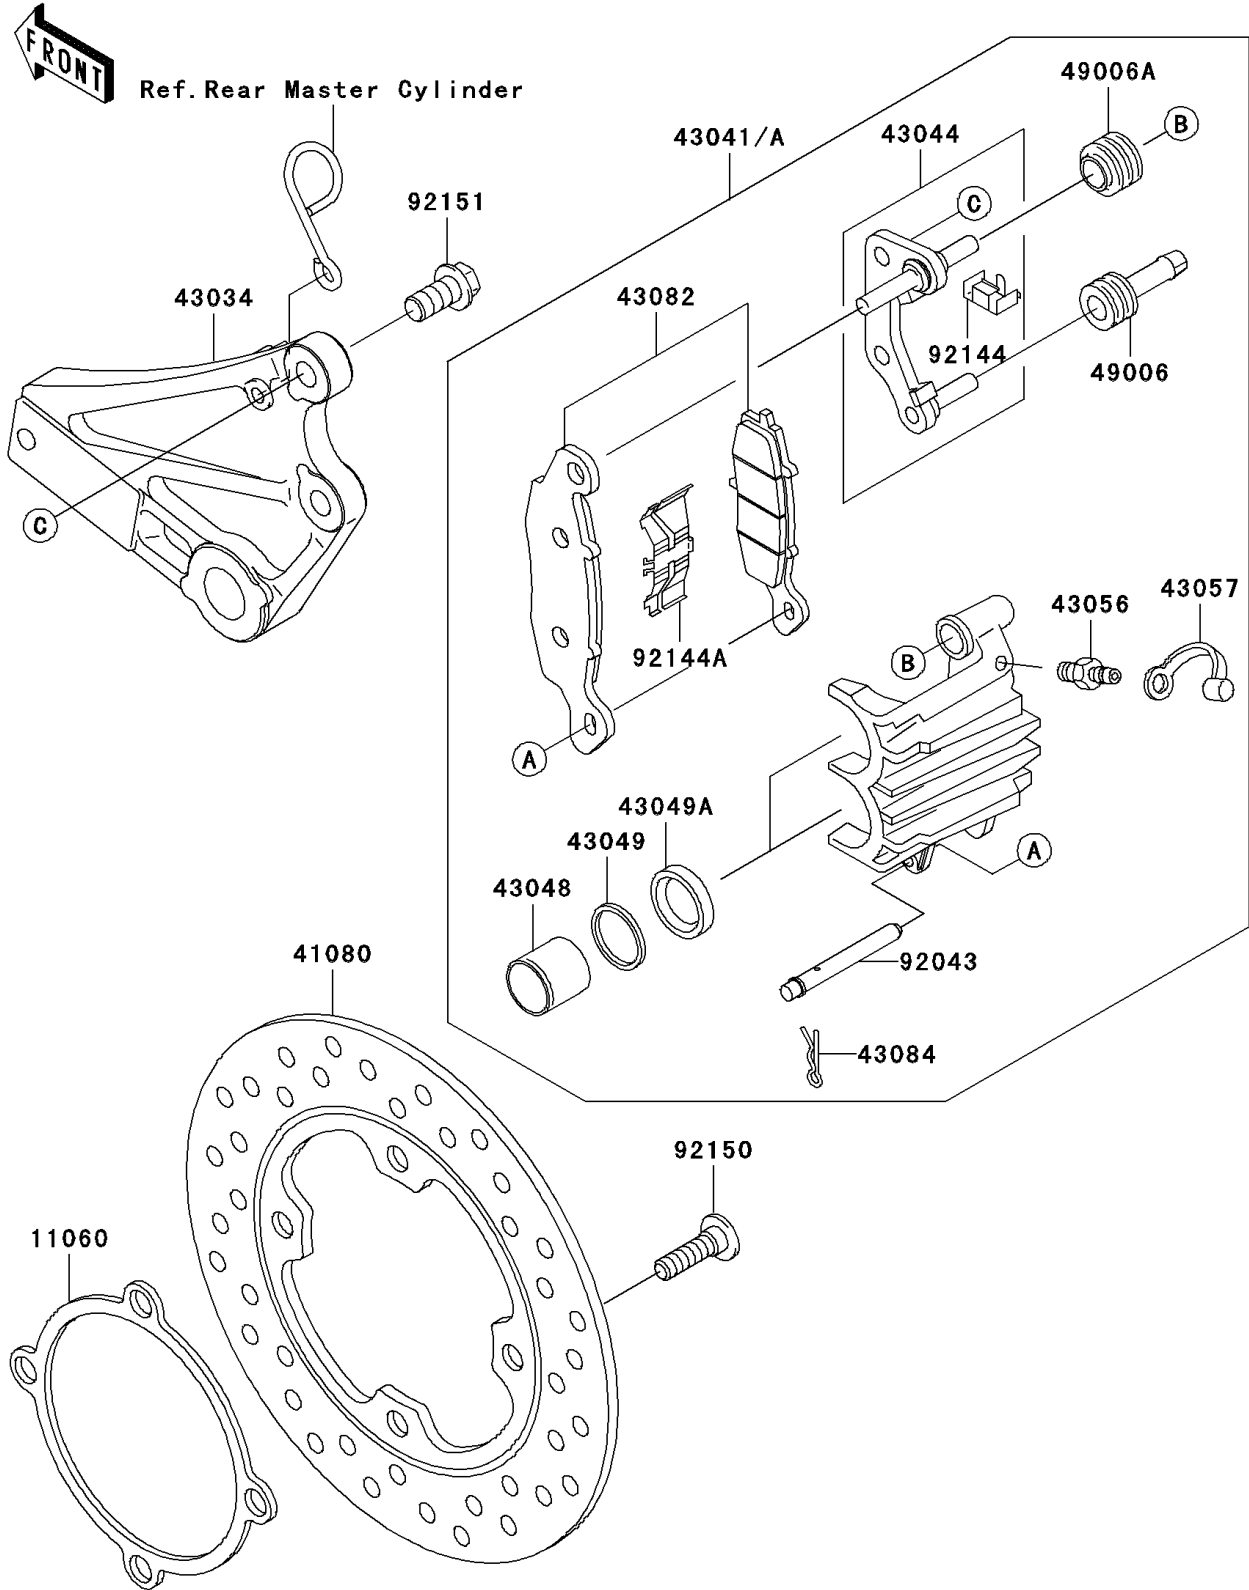

2003 ZR-7S PARTS DIAGRAM

Rear Brake(H1-H3)

F2294

2003 ZR-7S PARTS LIST

Rear Brake(H1-H3)

ITEM NAME	PART NUMBER	QUANTITY
GASKET,DISC PLATE (Ref # 11060)	11060-1357	1
DISC,RR,GOLD (Ref # 41080)	41080-1466-CL	1
HOLDER-BRAKE,REAR CALIPER (Ref # 43034)	43034-1157	1
CALIPER-ASSY,RR,M.F.GRAY (Ref # 43041A)	43041-1876-FE	1
HOLDER-COMP-CALIPER (Ref # 43044)	43044-1116	1
PISTON-CALIPER (Ref # 43048)	43048-1052	2
PACKING,PISTON (Ref # 43049)	43049-1055	2
PACKING,PISTON SEAL (Ref # 43049A)	43049-1096	2
BREATHER-BRAKE (Ref # 43056)	43056-1054	1
CAP-BREATHER (Ref # 43057)	43057-003	1
PAD-ASSY-BRAKE (Ref # 43082)	43082-1235	1
CLAMP,PAD (Ref # 43084)	43084-003	1
BOOT,CALIPER (Ref # 49006)	49006-1054	1
BOOT,CALIPER (Ref # 49006A)	49006-1095	1
PIN,PAD (Ref # 92043)	92043-1489	1
SPRING,STOPPER (Ref # 92144)	92144-1831	1
SPRING,PAD,RH (Ref # 92144A)	92144-1844	1
BOLT,SOCKET,8X30 (Ref # 92150)	92150-1771	4
BOLT,FLANGED,10X20 (Ref # 92151)	92151-1511	2