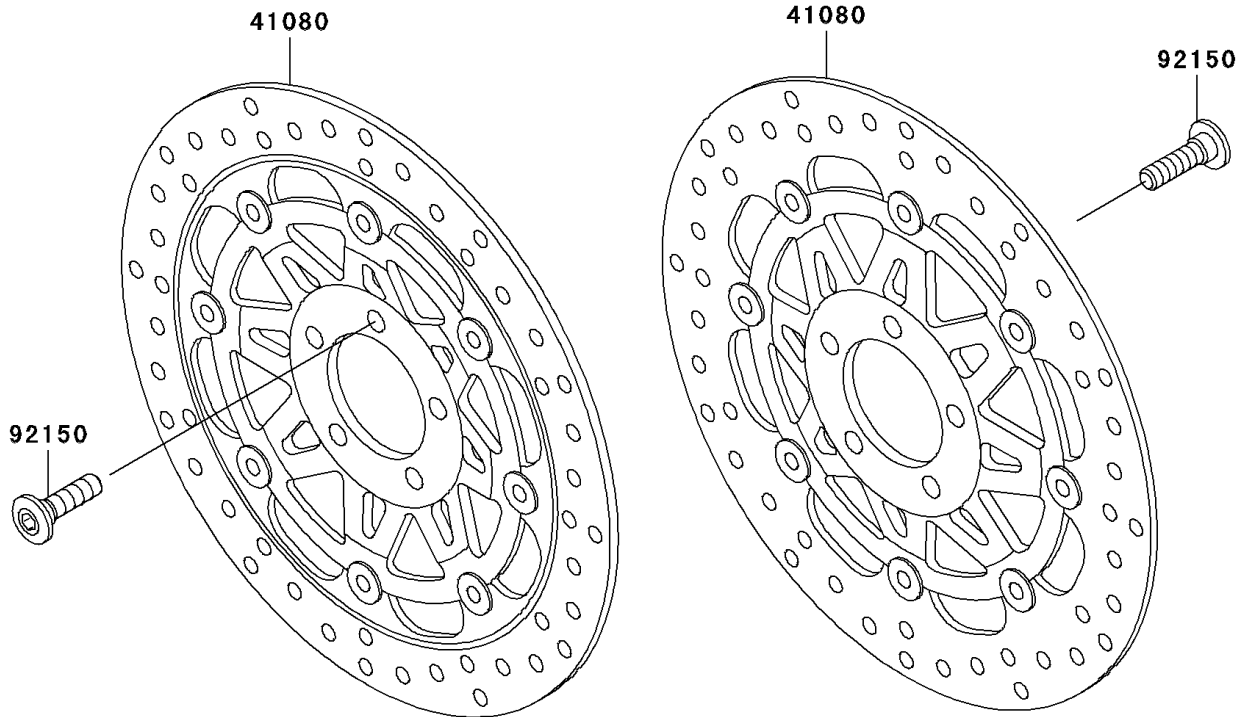

2003 ZR-7S PARTS DIAGRAM

Front Brake(H1-H3)

2003 ZR-7S PARTS LIST

Front Brake(H1-H3)

ITEM NAME	PART NUMBER	QUANTITY
DISC,FR,GOLD+SILVER (Ref # 41080)	41080-1467-5E	2
CALIPER-ASSY,FR,LH,M.F.GRAY (Ref # 43041B)	43041-1889-FE	1
CALIPER-ASSY,FR,RH,M.F.GRAY (Ref # 43041C)	43041-1890-FE	1
HOLDER-COMP-CALIPER,FR,LH (Ref # 43044)	43044-1115	1
HOLDER-COMP-CALIPER (Ref # 43044A)	43044-1116	1
PISTON-CALIPER (Ref # 43048)	43048-1073	4
PACKING (Ref # 43049)	43049-1068	4
PACKING,PISTON SEAL (Ref # 43049A)	43049-1092	4
BREATHER-BRAKE (Ref # 43056)	43056-1054	2
CAP-BREATHER (Ref # 43057)	43057-003	2
PAD-ASSY-BRAKE (Ref # 43082)	43082-1235	1
PAD-ASSY-BRAKE,LH (Ref # 43082A)	43082-1244	1
CLAMP,PAD (Ref # 43084)	43084-003	2
BOOT,CALIPER (Ref # 49006)	49006-1054	2
BOOT,CALIPER (Ref # 49006A)	49006-1095	2
PIN,PAD (Ref # 92043)	92043-1489	2
SPRING,STOPPER (Ref # 92144)	92144-1831	2
SPRING,PAD,LH (Ref # 92144A)	92144-1832	1
SPRING,PAD,RH (Ref # 92144B)	92144-1844	1
BOLT,SOCKET,8X30 (Ref # 92150)	92150-1771	10
BOLT,FLANGED,10X38 (Ref # 92151)	92151-1288	4