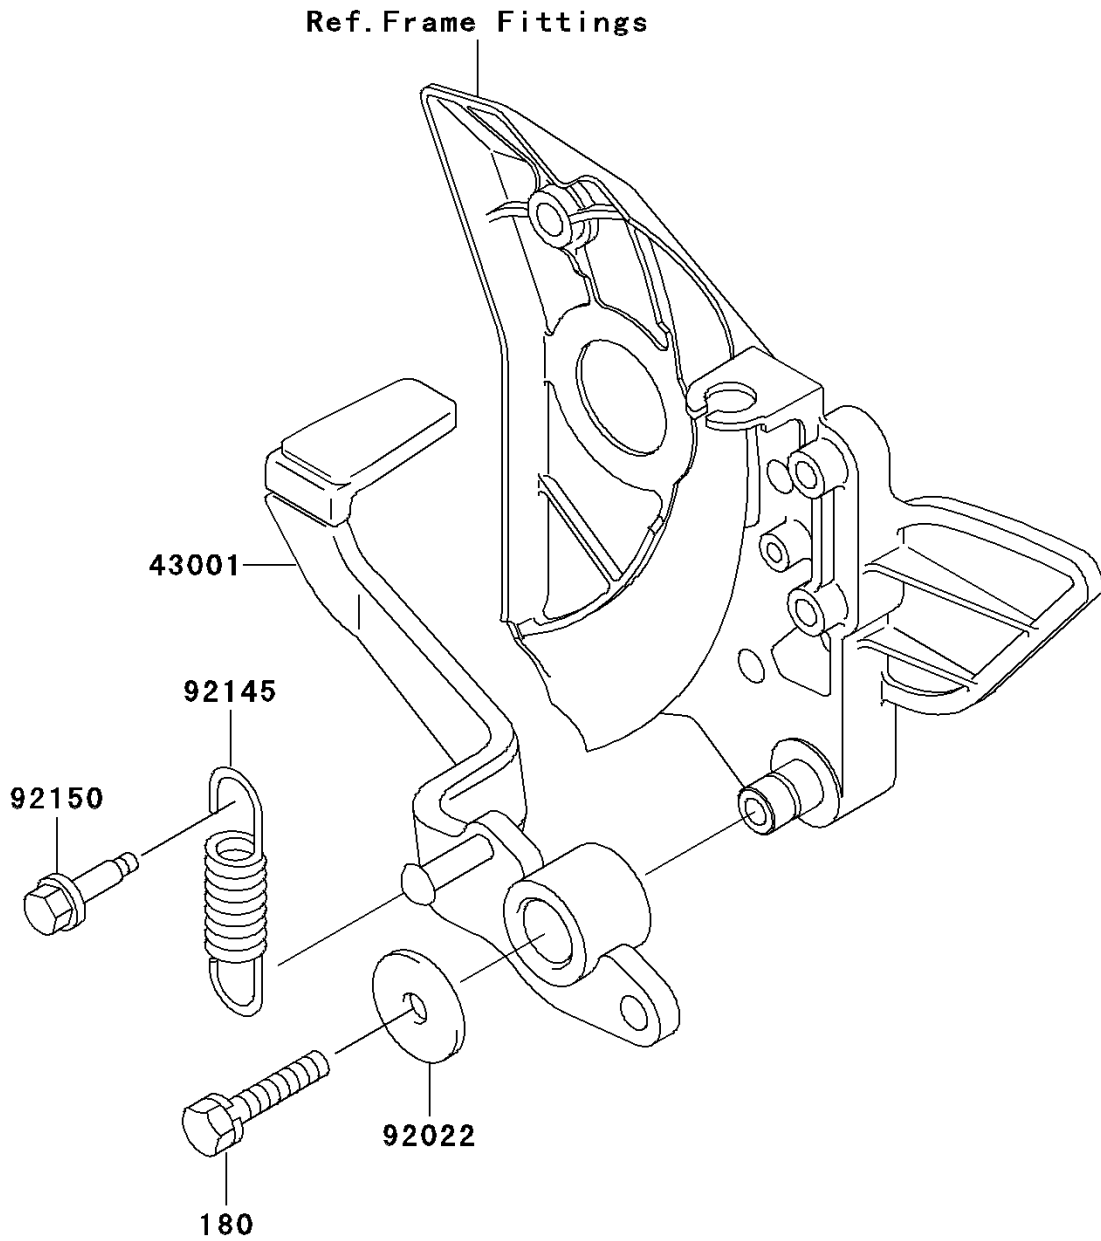

# 2003 ZR-7S PARTS DIAGRAM

Brake Pedal/Torque Link

F2260

## 2003 ZR-7S PARTS LIST

### Brake Pedal/Torque Link

<b>ITEM NAME</b>	<b>PART NUMBER</b>	<b>QUANTITY</b>
BOLT-UPSET-WS (Ref # 180)	180H0614	1
LEVER-BRAKE,PEDAL (Ref # 43001)	43001-1419	1
WASHER,7X28X1.6 (Ref # 92022)	92022-1282	1
SPRING,BRAKE PEDAL RETURN (Ref # 92145)	92145-1090	1
BOLT (Ref # 92150)	92150-1439	1