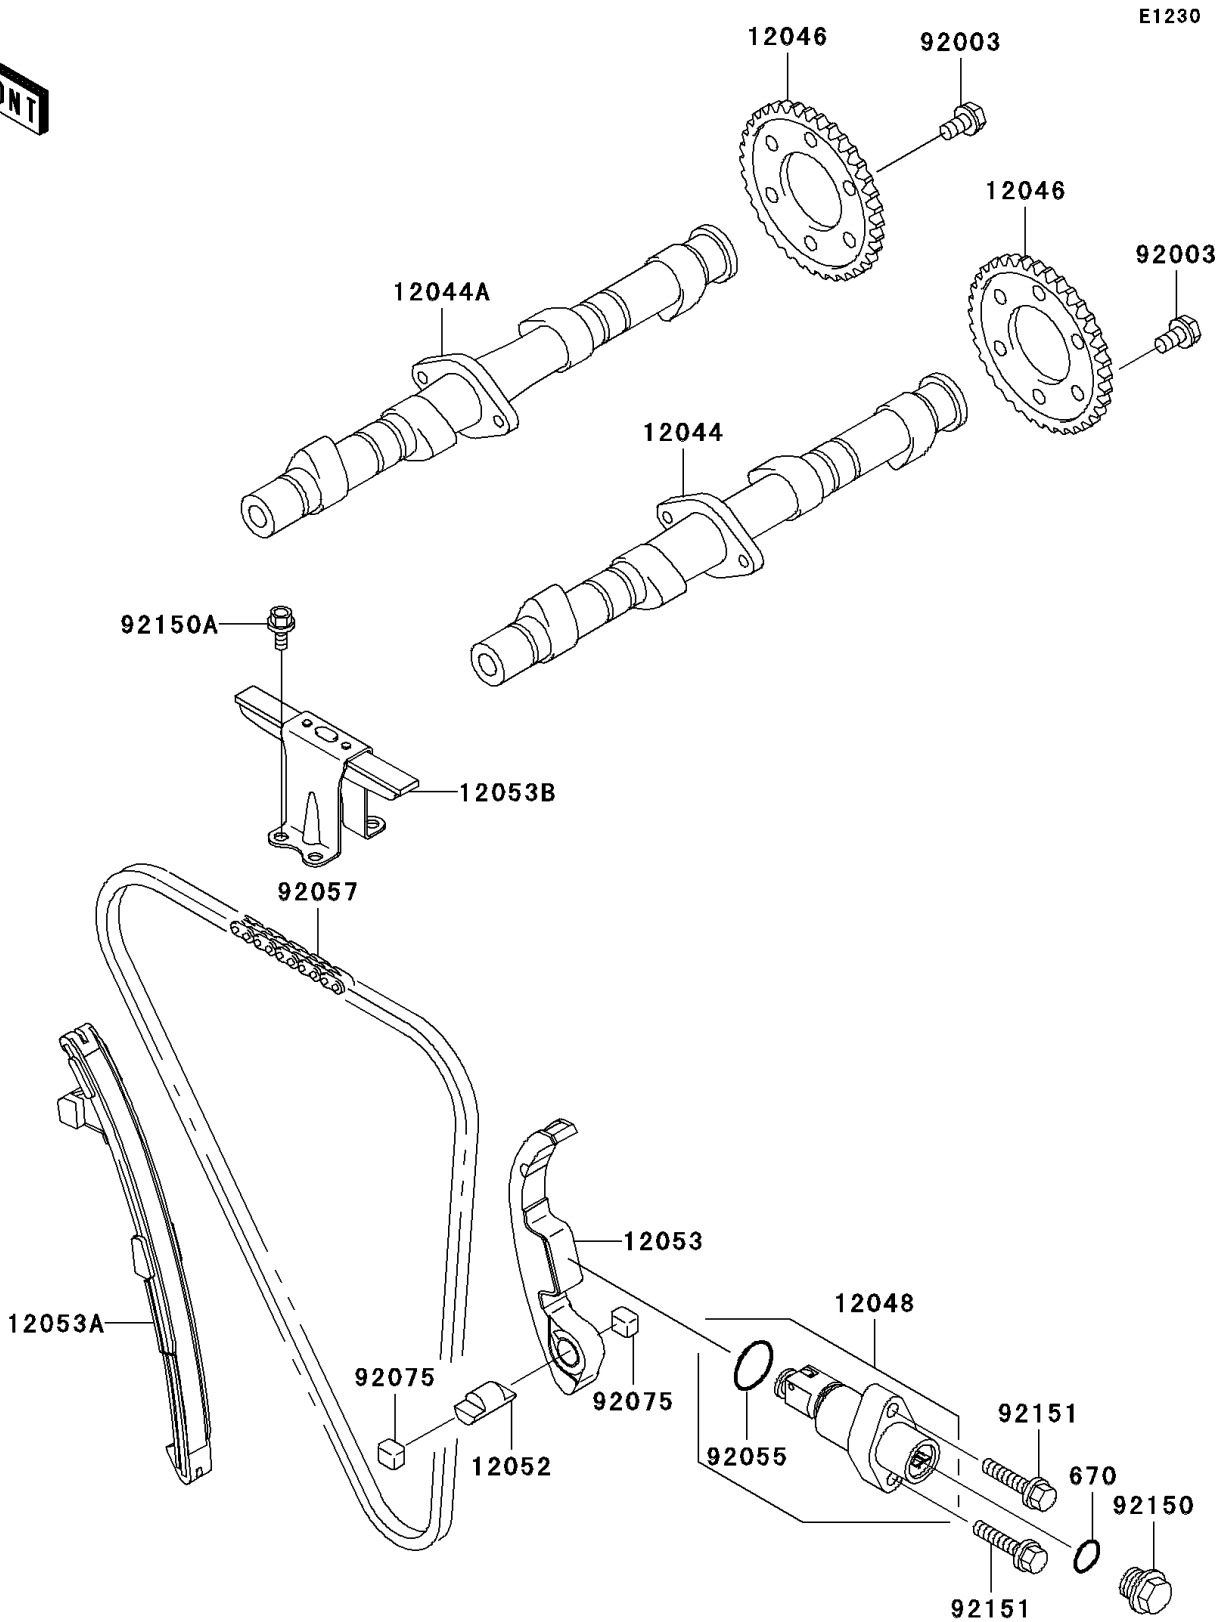

2003 ZR-7S PARTS DIAGRAM

Camshaft(s)/Tensioner

2003 ZR-7S PARTS LIST

Camshaft(s)/Tensioner

ITEM NAME	PART NUMBER	QUANTITY
O RING (Ref # 670)	670D2010	1
CAMSHAFT-VALVE,INTAKE (Ref # 12044)	12044-1460	1
CAMSHAFT-VALVE,EXHAUST (Ref # 12044A)	12044-1461	1
SPROCKET,CAMSHAFT,46T (Ref # 12046)	12046-1021	2
TENSIONER-ASSY (Ref # 12048)	12048-1159	1
SHAFT-IDLER,CAM CHAIN GUIDE (Ref # 12052)	12052-003	1
GUIDE-CHAIN,RR (Ref # 12053)	12053-1425	1
GUIDE-CHAIN,FR (Ref # 12053A)	12053-1426	1
GUIDE-CHAIN,UPP (Ref # 12053B)	12053-1427	1
BOLT,FLANGED,6X11 (Ref # 92003)	92003-208	4
RING-O,TENSIONER (Ref # 92055)	92055-1583	1
CHAIN,CAM,82RH2015-150L (Ref # 92057)	92057-1319	1
DAMPER,CAM CHAIN GUIDE (Ref # 92075)	92075-1314	2
BOLT,TENSIONER (Ref # 92150)	92150-1380	1
BOLT,6X12 (Ref # 92150A)	92150-1826	4
BOLT,6X25 (Ref # 92151)	92151-1190	2