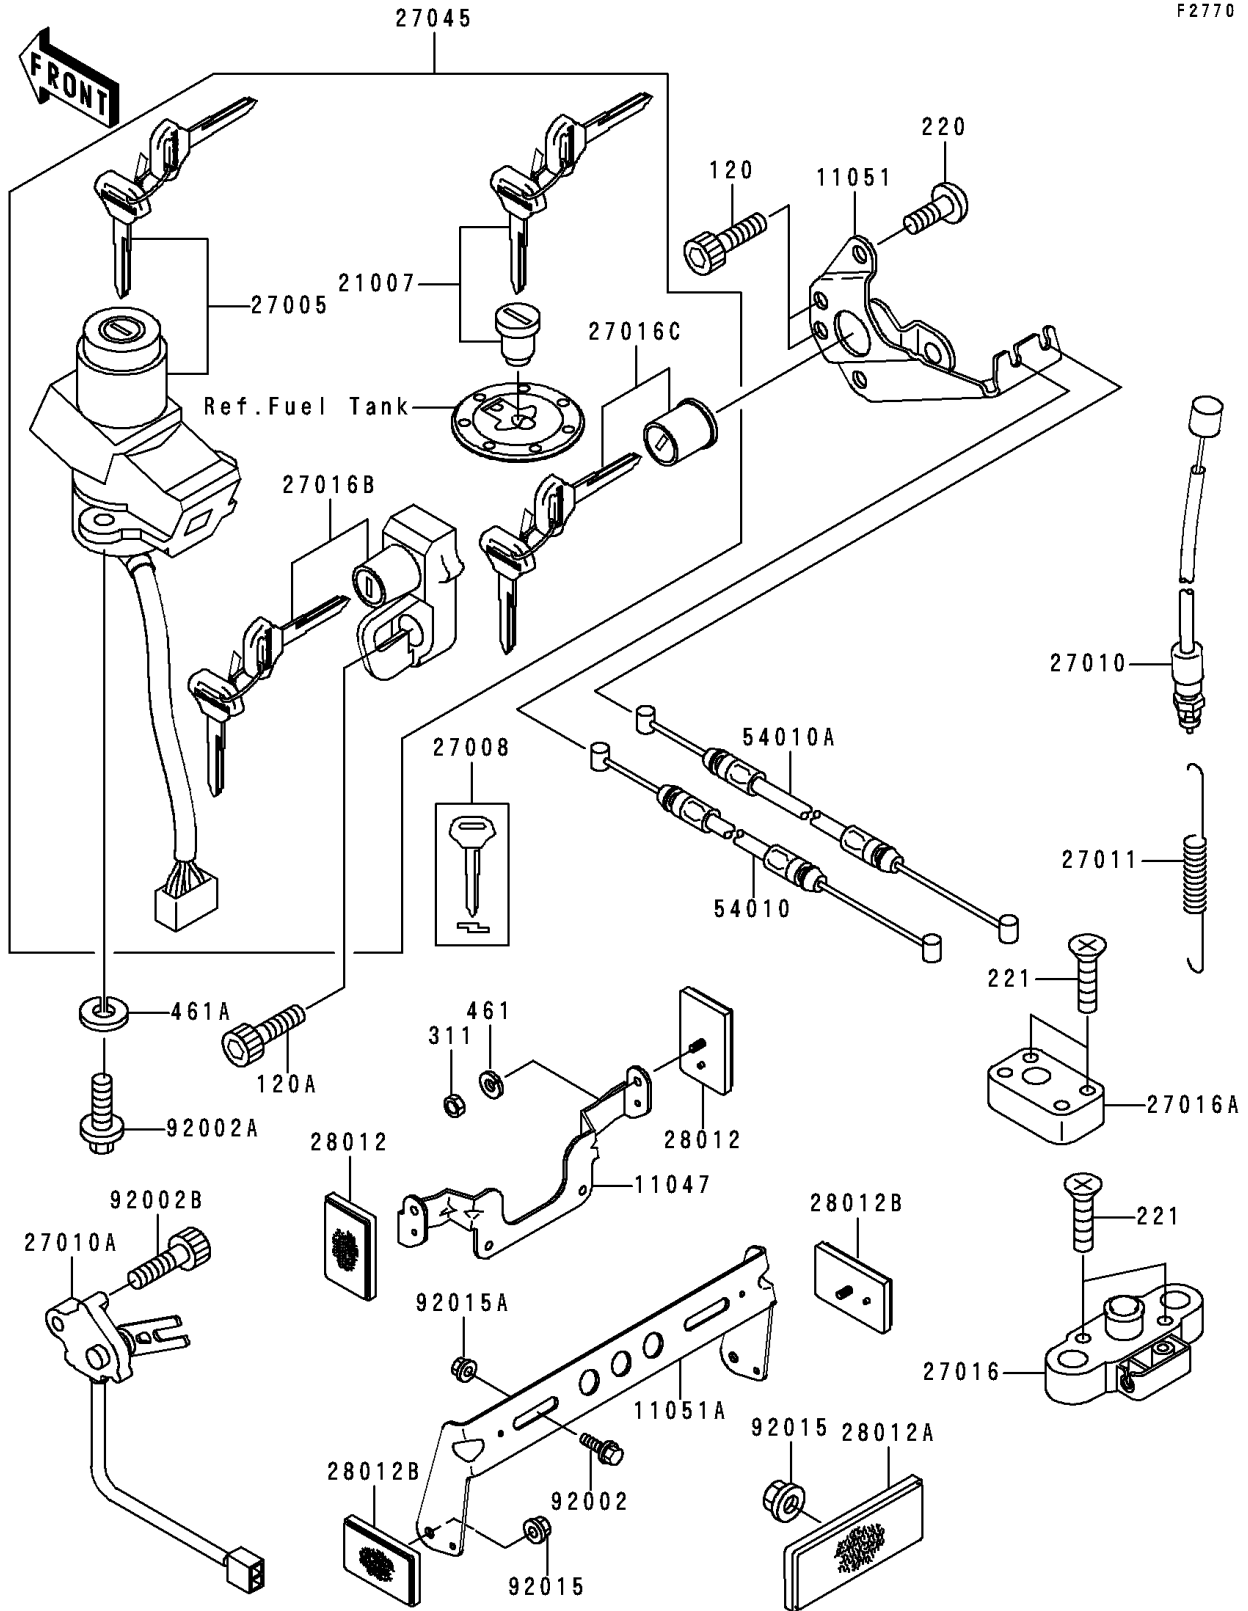

## 2000 ZR-7 PARTS DIAGRAM

Ignition Switch/Locks/Reflectors

F2770

## 2000 ZR-7 PARTS LIST

Ignition Switch/Locks/Reflectors

ITEM NAME	PART NUMBER	QUANTITY
BOLT-SOCKET (Ref # 120)	120S0512	1
BOLT-SOCKET (Ref # 120A)	120S0618	1
SCREW-PAN-CROS,6X8 (Ref # 220)	220C0608	1
SCREW-CSK-CROS,6X30 (Ref # 221)	221C0630	1
NUT-HEX (Ref # 311)	311B0500	1
WASHER-SPRING,5MM (Ref # 461)	461F0500	1
WASHER-SPRING (Ref # 461A)	461L0600	1
BRACKET,REFLECTOR (Ref # 11047)	11047-1280	1
BRACKET,SEAT LOCK (Ref # 11051)	11051-1268	1
BRACKET,SIDE REFLECTOR (Ref # 11051A)	11051-1276	1
ROTOR,LOCK,TANK CAP (Ref # 21007)	21007-5042	1
SWITCH-ASSY-IGNITION (Ref # 27005)	27005-5111	1
KEY-LOCK,BLANK (Ref # 27008)	27008-1189	1
SWITCH,REAR BRAKE (Ref # 27010)	27010-1404	1
SWITCH,SIDE STAND (Ref # 27010A)	27010-1411	1
SPRING,BRAKE LAMP SWITCH (Ref # 27011)	27011-021	1
LOCK-ASSY,SEAT STRIKER (Ref # 27016)	27016-1098	1
LOCK-ASSY,SEAT STRIKER,RR (Ref # 27016A)	27016-1113	1
LOCK-ASSY,HELMET (Ref # 27016B)	27016-5249	1
LOCK-ASSY,SEAT (Ref # 27016C)	27016-5257	1
SWITCH-ASSY (Ref # 27045)	27045-5108	1
REFLECTOR-REFLEX (Ref # 28012)	28012-1003	1
REFLECTOR-REFLEX (Ref # 28012A)	28012-1077	1
REFLECTOR-REFLEX (Ref # 28012B)	28012-1088	1
CABLE,SEAT LOCK,FR (Ref # 54010)	54010-1115	1
CABLE,SEAT LOCK,TANDEM (Ref # 54010A)	54010-1116	1
BOLT,6X12 (Ref # 92002)	92002-1132	1
BOLT,TORX,6X16 (Ref # 92002A)	92002-1333	1
BOLT,6X25 (Ref # 92002B)	92002-1582	1

## 2000 ZR-7 PARTS LIST

Ignition Switch/Locks/Reflectors

ITEM NAME	PART NUMBER	QUANTITY
NUT,FLANGED,5MM (Ref # 92015)	92015-1259	1
NUT,FLANGED,6MM (Ref # 92015A)	92015-1367	1