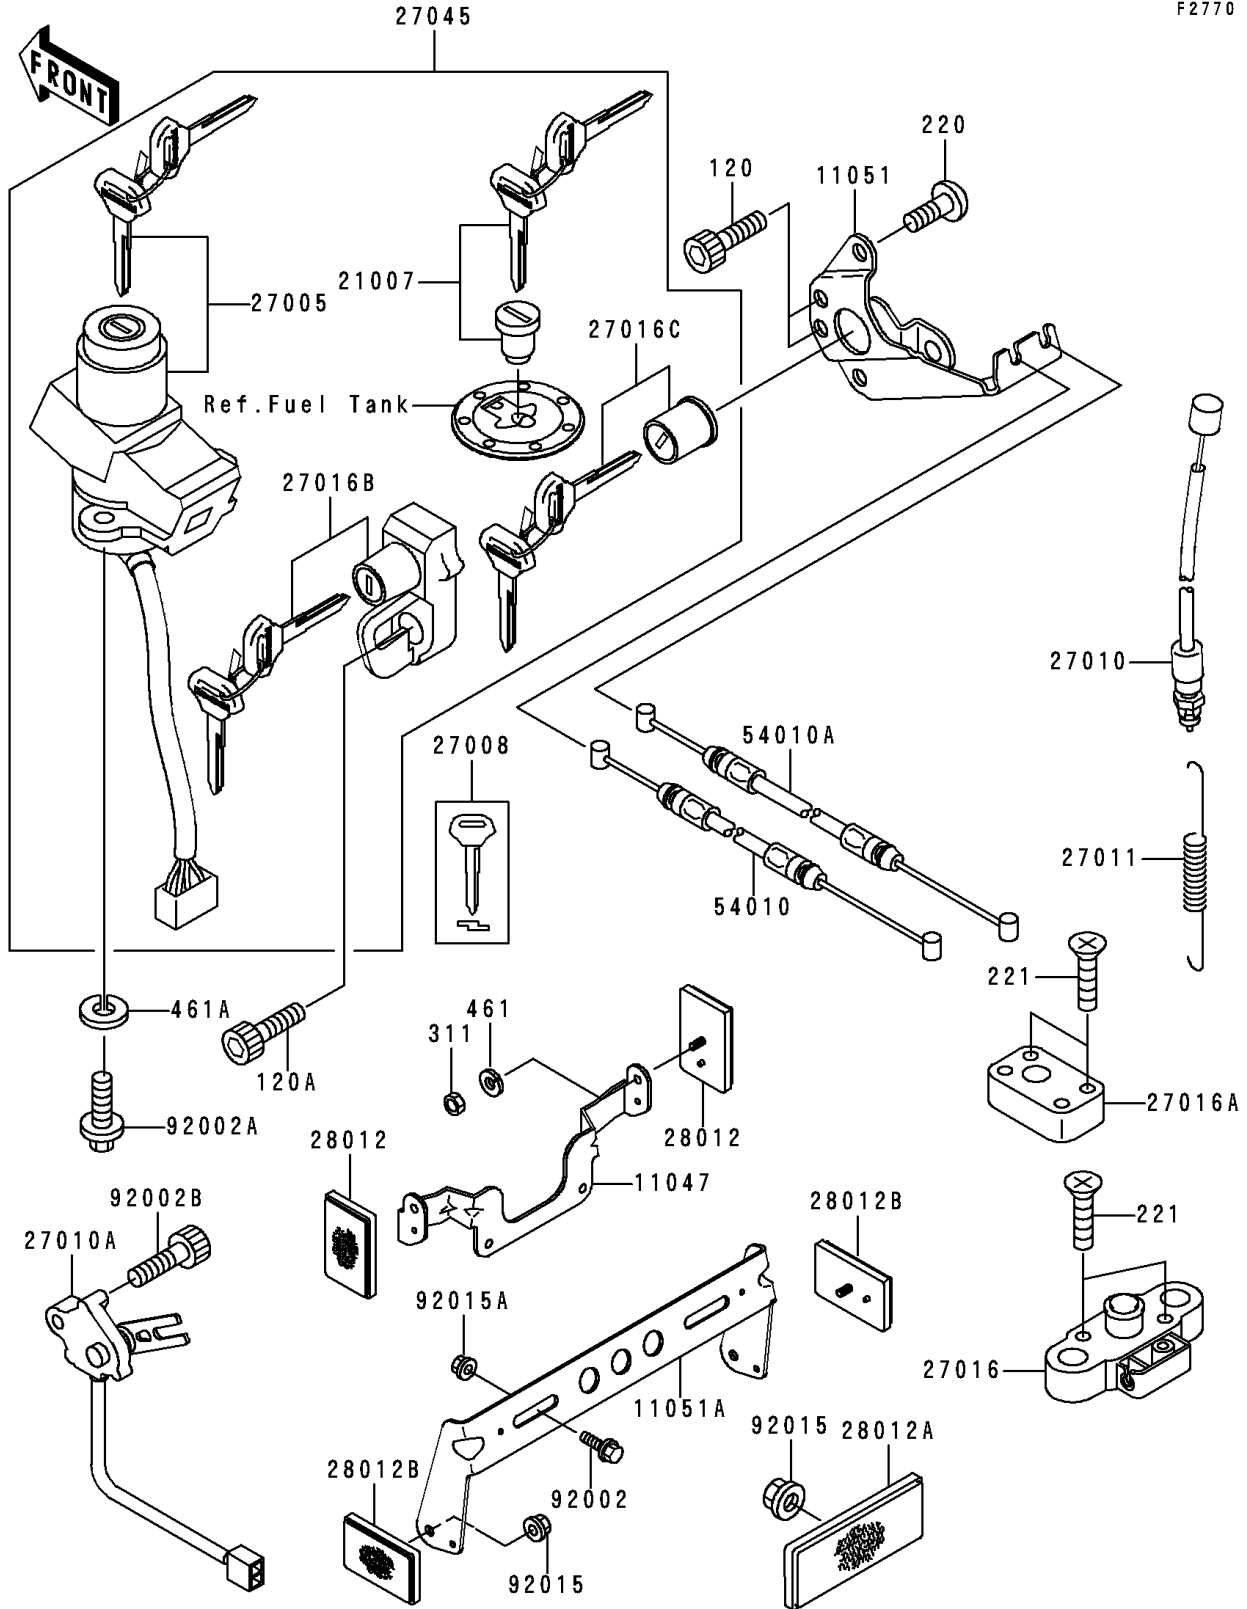

2000 ZR-7 PARTS DIAGRAM

Ignition Switch/Locks/Reflectors

F2770

2000 ZR-7 PARTS LIST

Ignition Switch/Locks/Reflectors

ITEM NAME	PART NUMBER	QUANTITY
BOLT-SOCKET (Ref # 120)	120S0512	2
BOLT-SOCKET (Ref # 120A)	120S0618	1
SCREW-PAN-CROS,6X8 (Ref # 220)	220C0608	2
SCREW-CSK-CROS,6X30 (Ref # 221)	221C0630	6
NUT-HEX (Ref # 311)	311B0500	2
WASHER-SPRING,5MM (Ref # 461)	461F0500	2
WASHER-SPRING (Ref # 461A)	461L0600	2
BRACKET,REFLECTOR (Ref # 11047)	11047-1280	1
BRACKET,SEAT LOCK (Ref # 11051)	11051-1268	1
BRACKET,SIDE REFLECTOR (Ref # 11051A)	11051-1276	1
ROTOR,LOCK,TANK CAP (Ref # 21007)	21007-5042	1
SWITCH-ASSY-IGNITION (Ref # 27005)	27005-5111	1
KEY-LOCK,BLANK (Ref # 27008)	27008-1189	1
SWITCH,REAR BRAKE (Ref # 27010)	27010-1404	1
SWITCH,SIDE STAND (Ref # 27010A)	27010-1411	1
SPRING,BRAKE LAMP SWITCH (Ref # 27011)	27011-021	1
LOCK-ASSY,SEAT STRIKER (Ref # 27016)	27016-1098	1
LOCK-ASSY,SEAT STRIKER,RR (Ref # 27016A)	27016-1113	1
LOCK-ASSY,HELMET (Ref # 27016B)	27016-5249	1
LOCK-ASSY,SEAT (Ref # 27016C)	27016-5257	1
SWITCH-ASSY (Ref # 27045)	27045-5108	1
REFLECTOR-REFLEX (Ref # 28012)	28012-1003	2
REFLECTOR-REFLEX (Ref # 28012A)	28012-1077	1
REFLECTOR-REFLEX (Ref # 28012B)	28012-1088	2
CABLE,SEAT LOCK,FR (Ref # 54010)	54010-1115	1
CABLE,SEAT LOCK,TANDEM (Ref # 54010A)	54010-1116	1
BOLT,6X12 (Ref # 92002)	92002-1132	2
BOLT,TORX,6X16 (Ref # 92002A)	92002-1333	2
BOLT,6X25 (Ref # 92002B)	92002-1582	1

2000 ZR-7 PARTS LIST

Ignition Switch/Locks/Reflectors

ITEM NAME	PART NUMBER	QUANTITY
NUT,FLANGED,5MM (Ref # 92015)	92015-1259	3
NUT,FLANGED,6MM (Ref # 92015A)	92015-1367	2