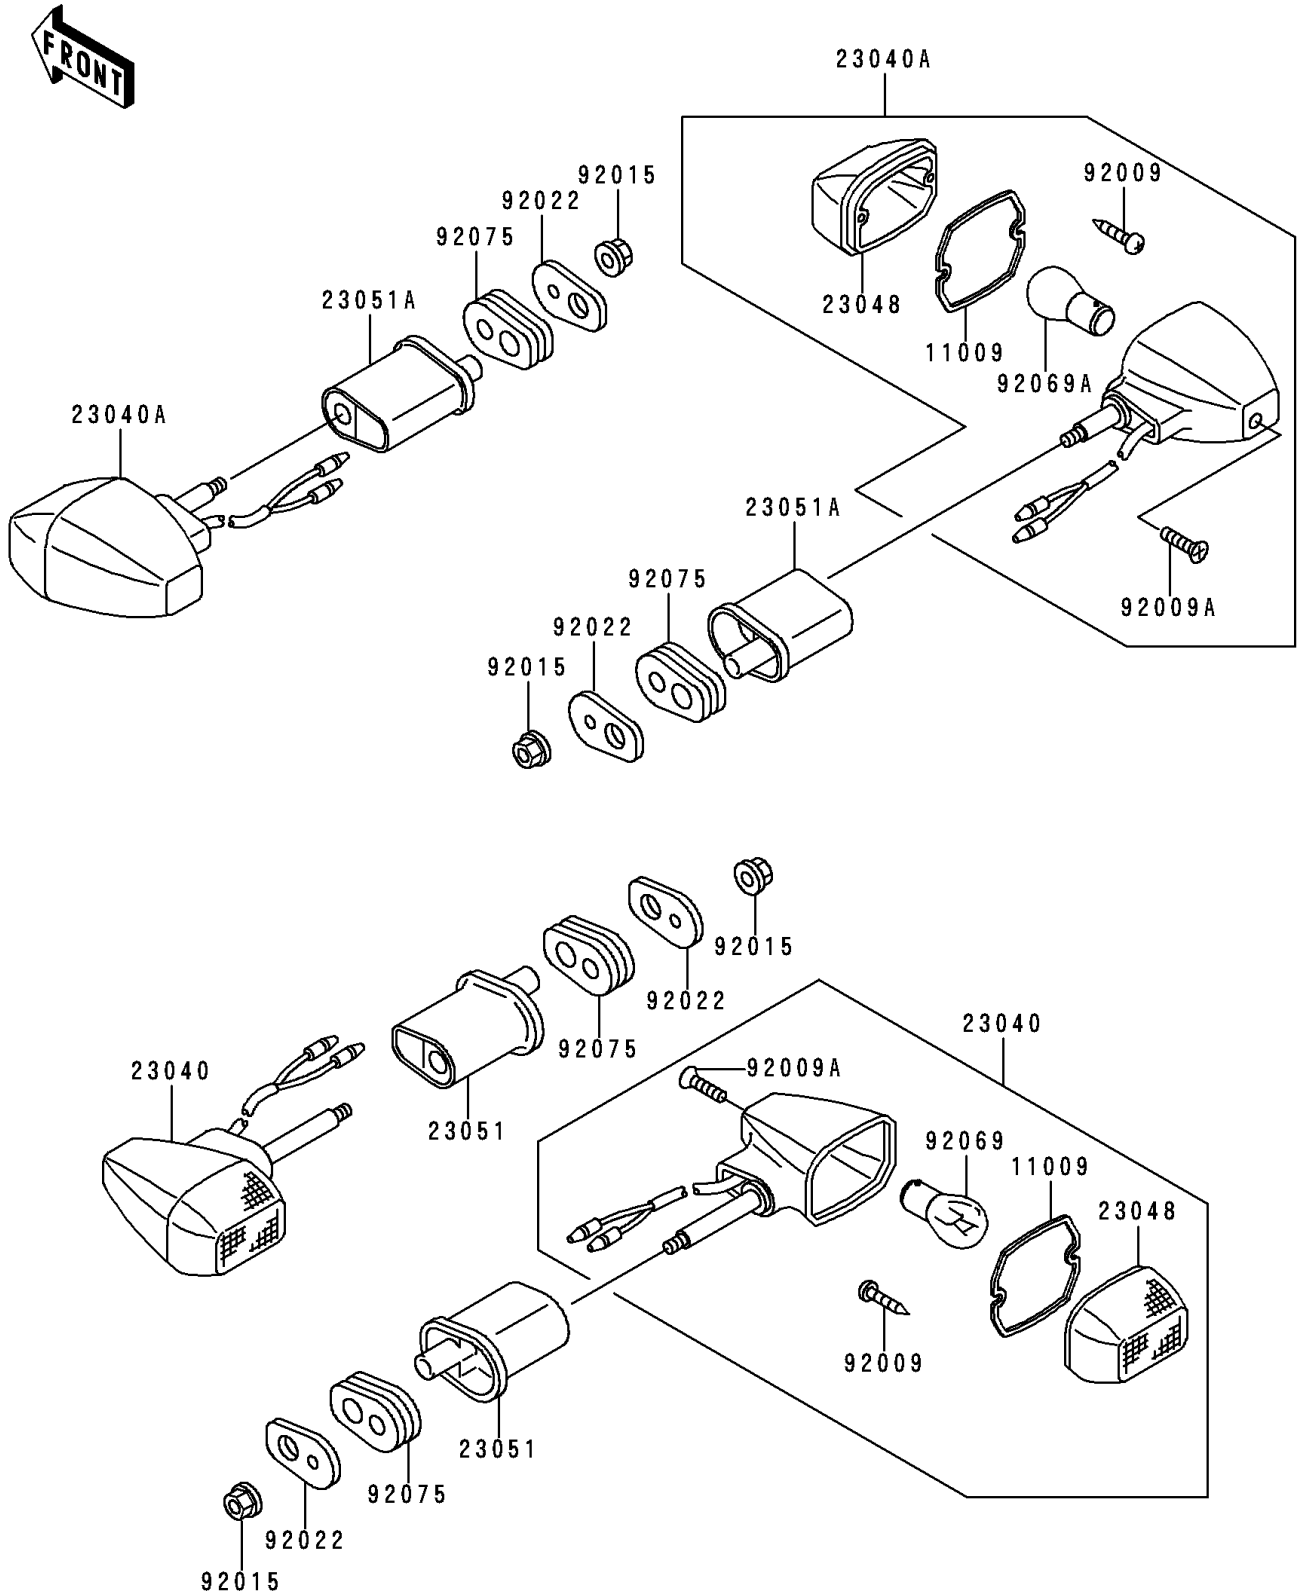

2000 ZR-7 PARTS DIAGRAM

Turn Signals

F2730

2000 ZR-7 PARTS LIST

Turn Signals

ITEM NAME	PART NUMBER	QUANTITY
GASKET,SIGNAL LAMP (Ref # 11009)	11009-1402	1
LAMP-SIGNAL,RR (Ref # 23040)	23040-1195	1
LAMP-SIGNAL,FR (Ref # 23040A)	23040-1282	1
LENS-SIGNAL LAMP (Ref # 23048)	23048-1054	1
BRACKET-SIGNAL LAMP (Ref # 23051)	23051-1164	1
BRACKET-SIGNAL LAMP (Ref # 23051A)	23051-1165	1
SCREW,TAPPING,3X16 (Ref # 92009)	92009-1115	1
SCREW,TAPPING,4X20 (Ref # 92009A)	92009-1304	1
NUT,FLANGED,6MM (Ref # 92015)	92015-1367	1
WASHER,SIGNAL LAMP (Ref # 92022)	92022-1672	1
BULB,12V 32CP(23W) (Ref # 92069)	92069-055	1
BULB,12V 32/3CP(23/8W) (Ref # 92069A)	92069-060	1
DAMPER,SIGNAL LAMP (Ref # 92075)	92075-1698	1