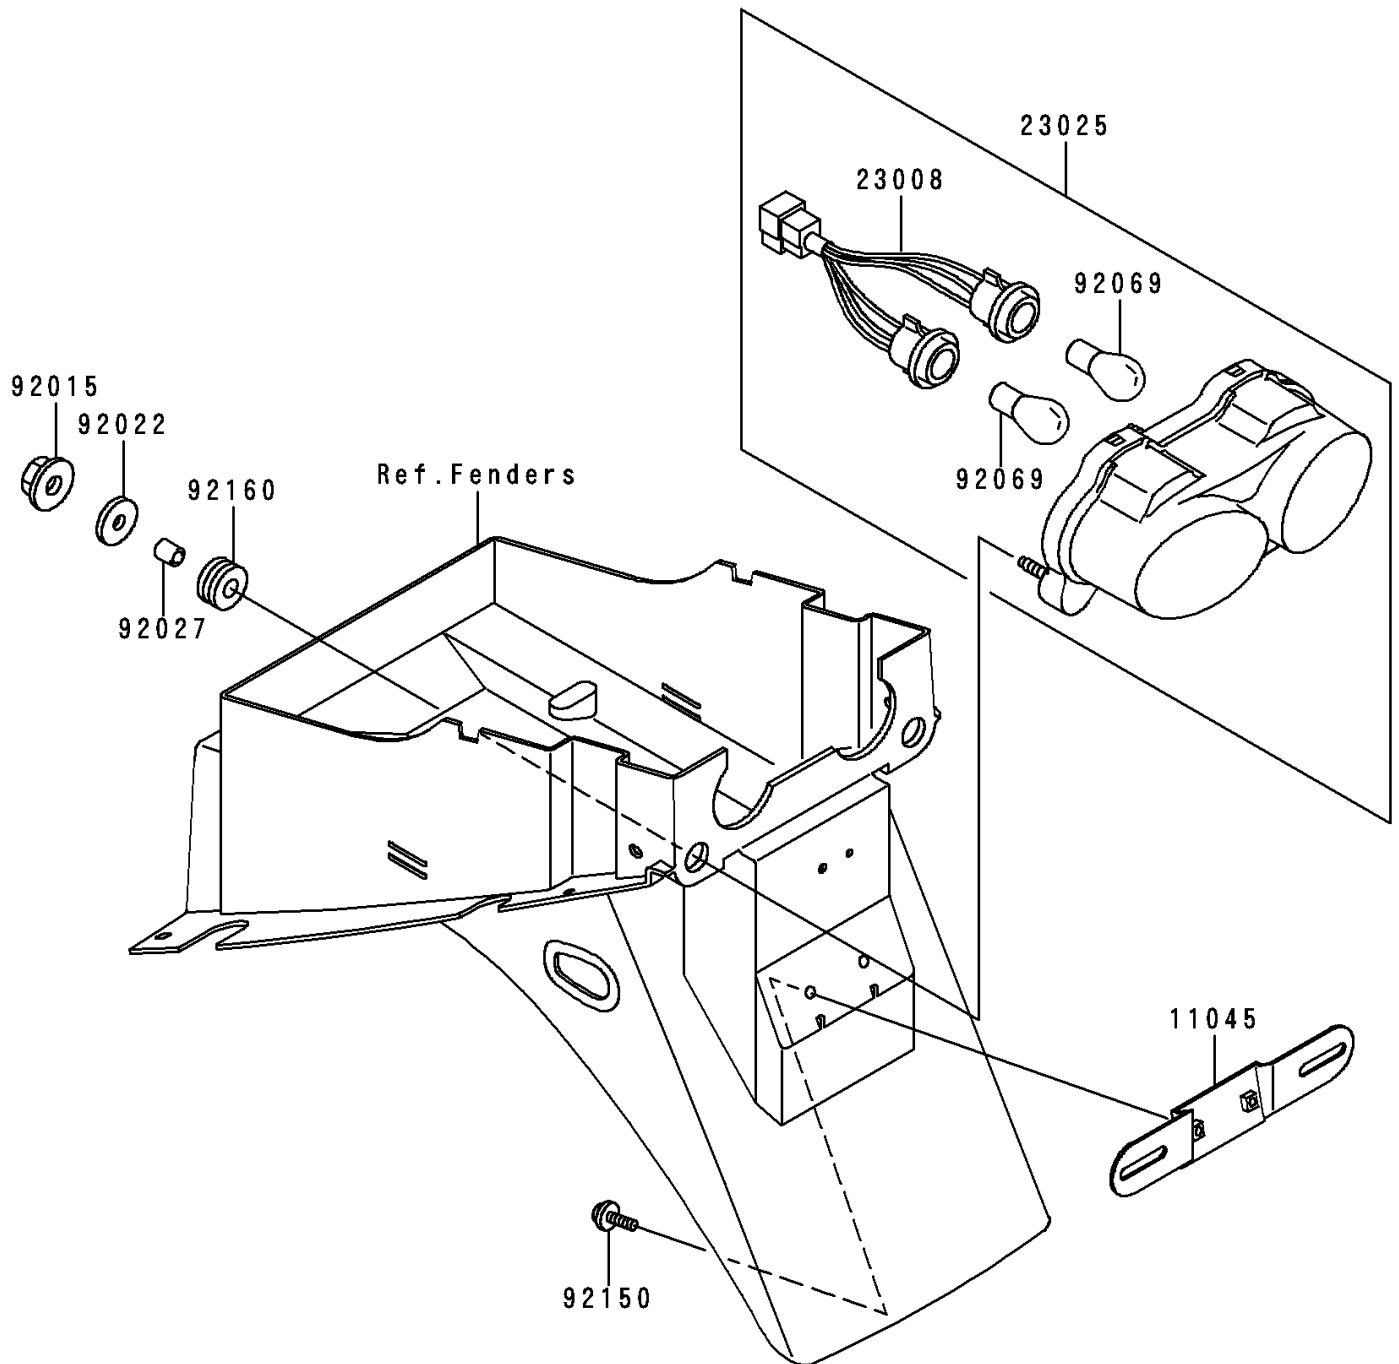

## 2000 ZR-7 PARTS DIAGRAM

Taillight(s)

F2720

## 2000 ZR-7 PARTS LIST

Taillight(s)

ITEM NAME	PART NUMBER	QUANTITY
BRACKET,LICENSE (Ref # 11045)	11045-1387	1
SOCKET-ASSY,TAIL LAMP (Ref # 23008)	23008-1364	1
LAMP-TAIL (Ref # 23025)	23025-1269	1
NUT,FLANGED,6MM (Ref # 92015)	92015-1367	1
WASHER,6.5X20X1.6 (Ref # 92022)	92022-1557	1
COLLAR,6.8X10X12 (Ref # 92027)	92027-162	1
BULB,12V 27/8W (Ref # 92069)	92069-059	1
BOLT,6X16 (Ref # 92150)	92150-1909	1
DAMPER (Ref # 92160)	92160-1162	1