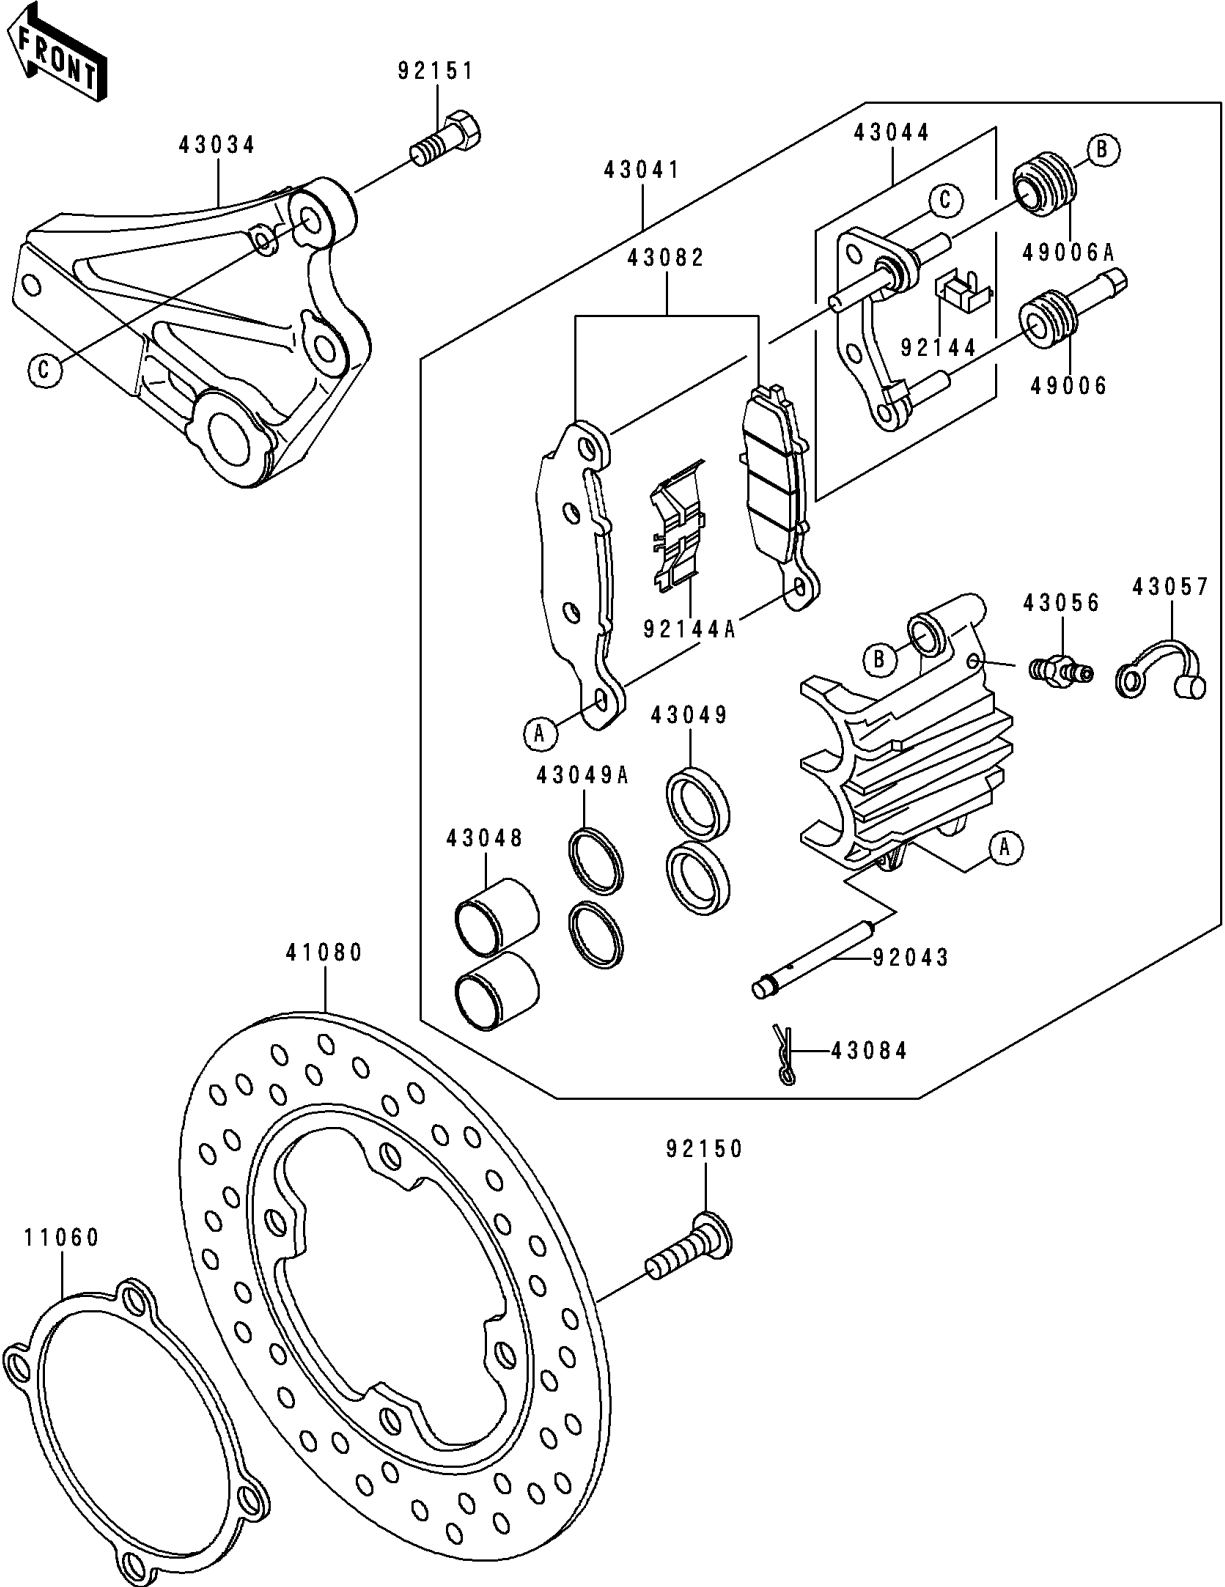

# 2000 ZR-7 PARTS DIAGRAM

Rear Brake

F2294

## 2000 ZR-7 PARTS LIST

### Rear Brake

ITEM NAME	PART NUMBER	QUANTITY
GASKET,DISC PLATE (Ref # 11060)	11060-1357	1
DISC,RR,GOLD (Ref # 41080)	41080-1466-CL	1
HOLDER-BRAKE,REAR CALIPER (Ref # 43034)	43034-1157	1
CALIPER-ASSY,RR,M.F.GRAY (Ref # 43041)	43041-1694-FE	1
HOLDER-COMP-CALIPER (Ref # 43044)	43044-1116	1
PISTON-CALIPER (Ref # 43048)	43048-1052	2
PACKING,PISTON SEAL (Ref # 43049)	43049-1054	2
PACKING,PISTON (Ref # 43049A)	43049-1055	2
BREATHER-BRAKE (Ref # 43056)	43056-1054	1
CAP-BREATHER (Ref # 43057)	43057-003	1
PAD-ASSY-BRAKE (Ref # 43082)	43082-1235	1
CLAMP,PAD (Ref # 43084)	43084-003	1
BOOT,CALIPER (Ref # 49006)	49006-1054	1
BOOT,CALIPER (Ref # 49006A)	49006-1095	1
PIN,PAD (Ref # 92043)	92043-1489	1
SPRING,STOPPER (Ref # 92144)	92144-1831	1
SPRING,PAD,RH (Ref # 92144A)	92144-1844	1
BOLT,SOCKET,8X30 (Ref # 92150)	92150-1771	4
BOLT,FLANGED,10X20 (Ref # 92151)	92151-1511	2