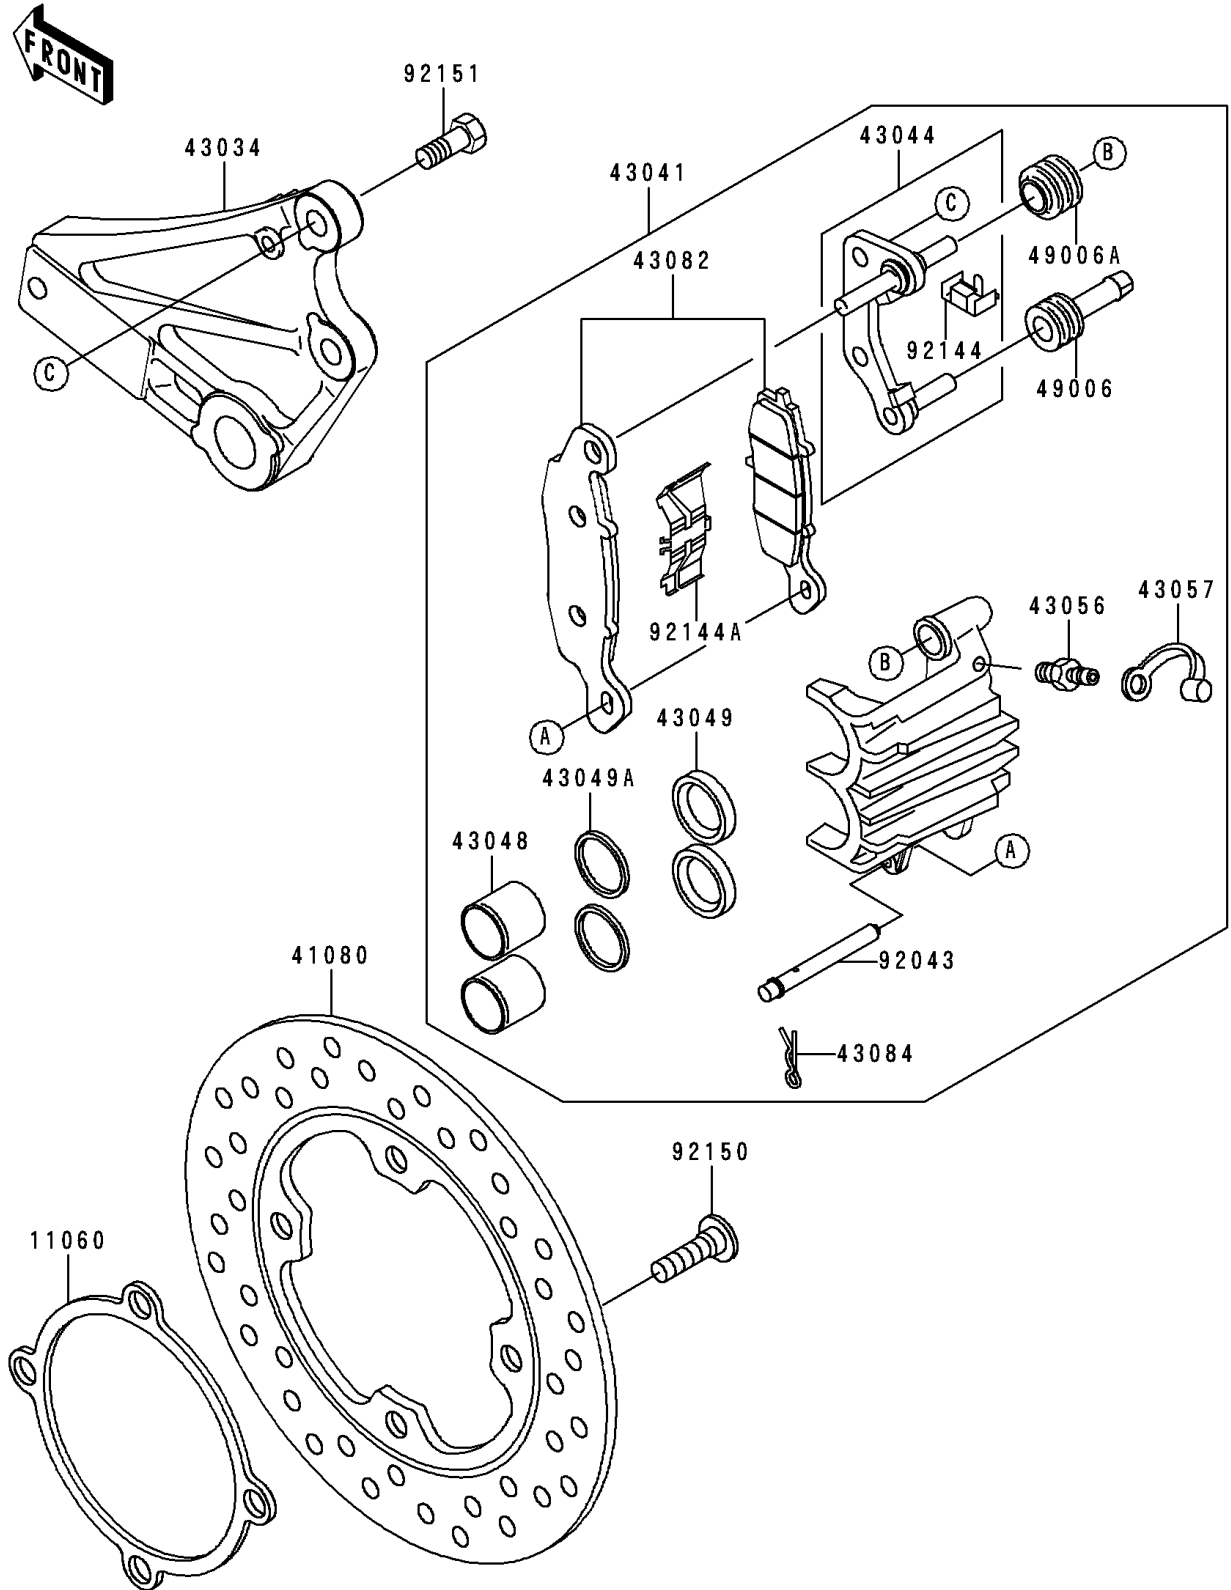

2000 ZR-7 PARTS DIAGRAM

Rear Brake

F2294

2000 ZR-7 PARTS LIST

Rear Brake

ITEM NAME	PART NUMBER	QUANTITY
GASKET,DISC PLATE (Ref # 11060)	11060-1357	1
DISC,RR,GOLD (Ref # 41080)	41080-1466-CL	1
HOLDER-BRAKE,REAR CALIPER (Ref # 43034)	43034-1157	1
CALIPER-ASSY,RR,M.F.GRAY (Ref # 43041)	43041-1694-FE	1
HOLDER-COMP-CALIPER (Ref # 43044)	43044-1116	1
PISTON-CALIPER (Ref # 43048)	43048-1052	1
PACKING,PISTON SEAL (Ref # 43049)	43049-1054	1
PACKING,PISTON (Ref # 43049A)	43049-1055	1
BREATHER-BRAKE (Ref # 43056)	43056-1054	1
CAP-BREATHER (Ref # 43057)	43057-003	1
PAD-ASSY-BRAKE (Ref # 43082)	43082-1235	1
CLAMP,PAD (Ref # 43084)	43084-003	1
BOOT,CALIPER (Ref # 49006)	49006-1054	1
BOOT,CALIPER (Ref # 49006A)	49006-1095	1
PIN,PAD (Ref # 92043)	92043-1489	1
SPRING,STOPPER (Ref # 92144)	92144-1831	1
SPRING,PAD,RH (Ref # 92144A)	92144-1844	1
BOLT,SOCKET,8X30 (Ref # 92150)	92150-1771	1
BOLT,FLANGED,10X20 (Ref # 92151)	92151-1511	1