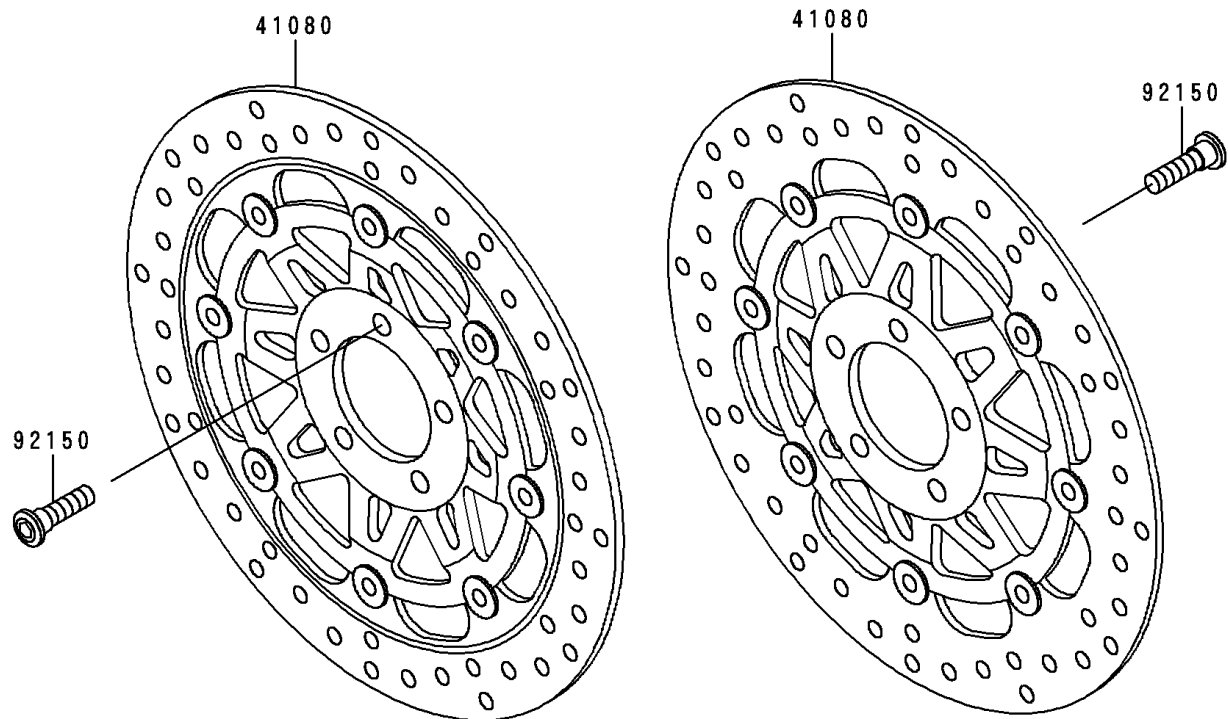

2000 ZR-7 PARTS DIAGRAM

Front Brake

2000 ZR-7 PARTS LIST

Front Brake

ITEM NAME	PART NUMBER	QUANTITY
DISC,FR,GOLD+SILVER (Ref # 41080)	41080-1467-5E	1
CALIPER-ASSY,FR,LH,M.F.GRAY (Ref # 43041)	43041-1692-FE	1
CALIPER-ASSY,FR,RH,M.F.GRAY (Ref # 43041A)	43041-1693-FE	1
HOLDER-COMP-CALIPER,FR,LH (Ref # 43044)	43044-1115	1
HOLDER-COMP-CALIPER (Ref # 43044A)	43044-1116	1
PISTON-CALIPER (Ref # 43048)	43048-1073	1
PACKING (Ref # 43049)	43049-1067	1
PACKING (Ref # 43049A)	43049-1068	1
BREATHER (Ref # 43056)	43056-003	1
BREATHER-BRAKE (Ref # 43056A)	43056-1054	1
CAP-BREATHER (Ref # 43057)	43057-003	1
PAD-ASSY-BRAKE (Ref # 43082)	43082-1235	1
PAD-ASSY-BRAKE,LH (Ref # 43082A)	43082-1244	1
CLAMP,PAD (Ref # 43084)	43084-003	1
BOOT,CALIPER (Ref # 49006)	49006-1054	1
BOOT,CALIPER (Ref # 49006A)	49006-1095	1
PIN,PAD (Ref # 92043)	92043-1489	1
SPRING,STOPPER (Ref # 92144)	92144-1831	1
SPRING,PAD,LH (Ref # 92144A)	92144-1832	1
SPRING,PAD,RH (Ref # 92144B)	92144-1844	1
BOLT,SOCKET,8X30 (Ref # 92150)	92150-1771	1
BOLT,FLANGED,10X38 (Ref # 92151)	92151-1288	1