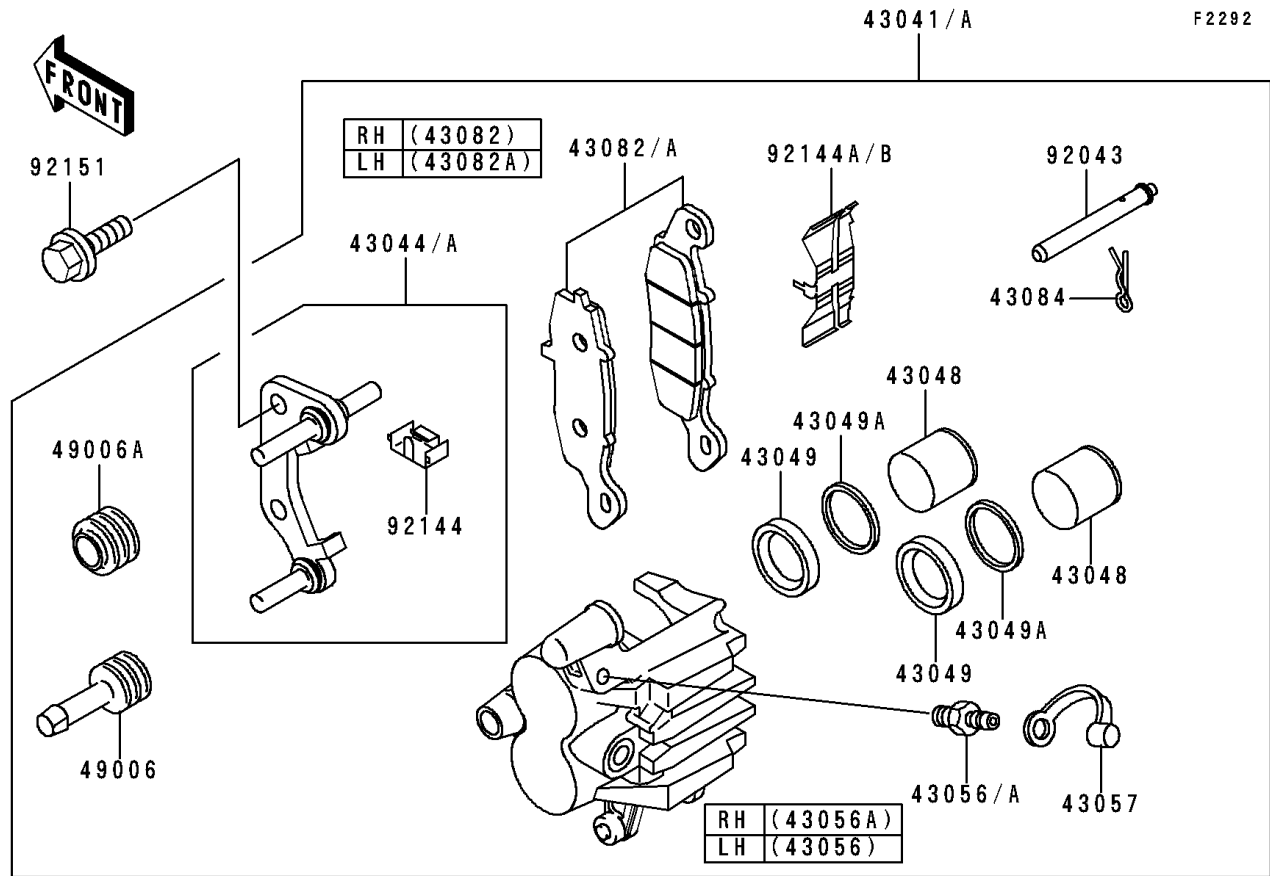

2000 ZR-7 PARTS DIAGRAM

Front Brake

2000 ZR-7 PARTS LIST

Front Brake

ITEM NAME	PART NUMBER	QUANTITY
DISC,FR,GOLD+SILVER (Ref # 41080)	41080-1467-5E	1
CALIPER-ASSY,FR,LH,M.F.GRAY (Ref # 43041)	43041-1692-FE	1
CALIPER-ASSY,FR,RH,M.F.GRAY (Ref # 43041A)	43041-1693-FE	1
HOLDER-COMP-CALIPER,FR,LH (Ref # 43044)	43044-1115	1
HOLDER-COMP-CALIPER (Ref # 43044A)	43044-1116	1
PISTON-CALIPER (Ref # 43048)	43048-1073	1
PACKING (Ref # 43049)	43049-1067	1
PACKING (Ref # 43049A)	43049-1068	1
BREATHER (Ref # 43056)	43056-003	1
BREATHER-BRAKE (Ref # 43056A)	43056-1054	1
CAP-BREATHER (Ref # 43057)	43057-003	1
PAD-ASSY-BRAKE (Ref # 43082)	43082-1235	1
PAD-ASSY-BRAKE,LH (Ref # 43082A)	43082-1244	1
CLAMP,PAD (Ref # 43084)	43084-003	1
BOOT,CALIPER (Ref # 49006)	49006-1054	1
BOOT,CALIPER (Ref # 49006A)	49006-1095	1
PIN,PAD (Ref # 92043)	92043-1489	1
SPRING,STOPPER (Ref # 92144)	92144-1831	1
SPRING,PAD,LH (Ref # 92144A)	92144-1832	1
SPRING,PAD,RH (Ref # 92144B)	92144-1844	1
BOLT,SOCKET,8X30 (Ref # 92150)	92150-1771	1
BOLT,FLANGED,10X38 (Ref # 92151)	92151-1288	1