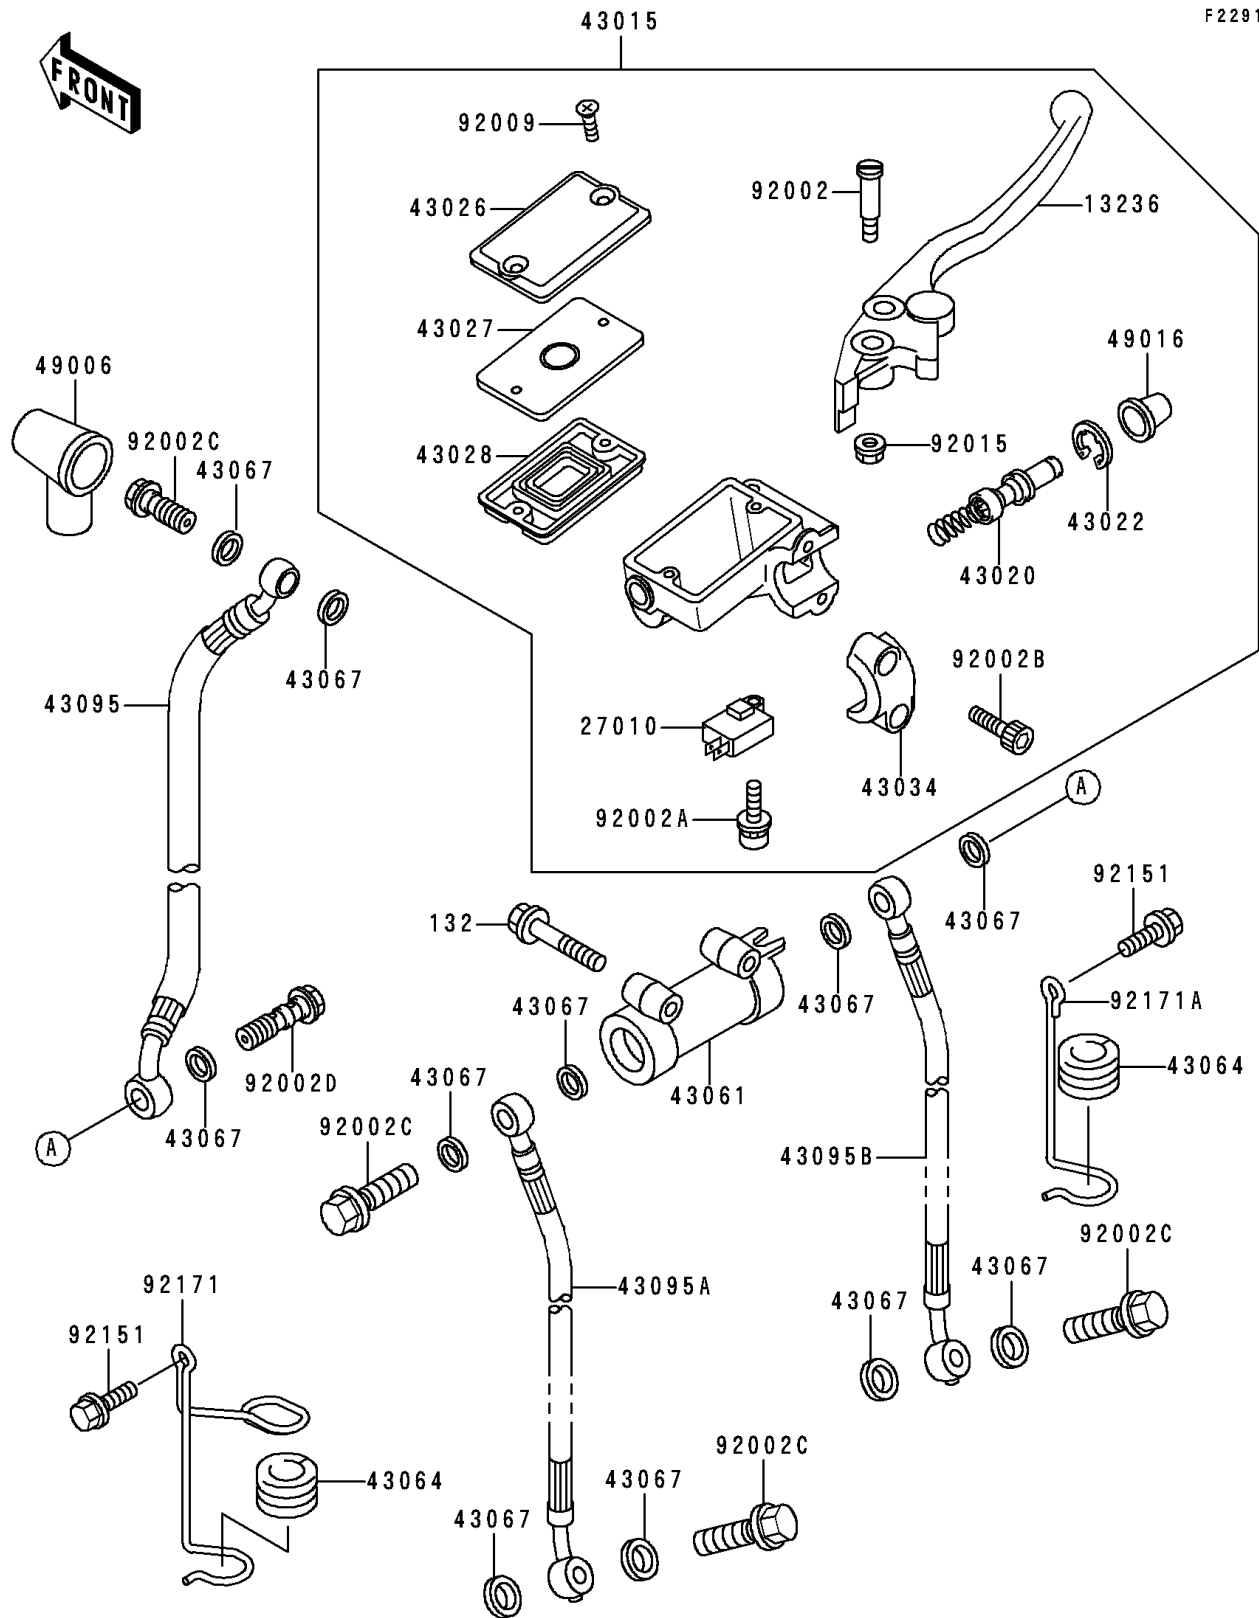

2000 ZR-7 PARTS DIAGRAM

Front Master Cylinder

F2291

2000 ZR-7 PARTS LIST

Front Master Cylinder

ITEM NAME	PART NUMBER	QUANTITY
BOLT-FLANGED-SMALL (Ref # 132)	132J0645	1
LEVER-COMP,FRONT BRAKE (Ref # 13236)	13236-1221	1
SWITCH,BRAKE (Ref # 27010)	27010-1170	1
CYLINDER-ASSY-MASTER,FR (Ref # 43015)	43015-1650	1
PISTON-COMP-BRAKE,FR (Ref # 43020)	43020-1054	1
STOPPER-BRAKE,PISTON (Ref # 43022)	43022-1010	1
CAP-BRAKE (Ref # 43026)	43026-1076	1
PLATE-DIAPHRAGM (Ref # 43027)	43027-1055	1
DIAPHRAGM,MASTER CYLINDER (Ref # 43028)	43028-1058	1
HOLDER-BRAKE,MASTER CYLINDER (Ref # 43034)	43034-1053	1
JOINT-BRAKE (Ref # 43061)	43061-1002	1
GROMMET,HOSE CLAMP (Ref # 43064)	43064-007	1
WASHER,10.5X15X1.5 (Ref # 43067)	43067-001	1
HOSE-BRAKE,FR,UPP (Ref # 43095)	43095-1149	1
HOSE-BRAKE,FR,LWR,LH (Ref # 43095A)	43095-1150	1
HOSE-BRAKE,FR,LWR,RH (Ref # 43095B)	43095-1151	1
BOOT,DUST (Ref # 49006)	49006-1040	1
COVER-SEAL,MASTER CYLINDER (Ref # 49016)	49016-1044	1
BOLT,LEVER SET,BLACK (Ref # 92002)	92002-1322	1
BOLT,SCREW,4X12 (Ref # 92002A)	92002-1323	1
BOLT,SOCKET,6X20,BLACK (Ref # 92002B)	92002-1324	1
BOLT,OIL,L=23 (Ref # 92002C)	92002-1907	1
BOLT,OIL,L=37 (Ref # 92002D)	92002-1908	1
SCREW,4MM (Ref # 92009)	92009-1458	1
NUT,FLANGED,6MM,BLACK (Ref # 92015)	92015-1233	1
BOLT,6X12 (Ref # 92151)	92151-1133	1
CLAMP,LH,HOSE&CABLE (Ref # 92171)	92171-1153	1
CLAMP,RH,HOSE (Ref # 92171A)	92171-1154	1