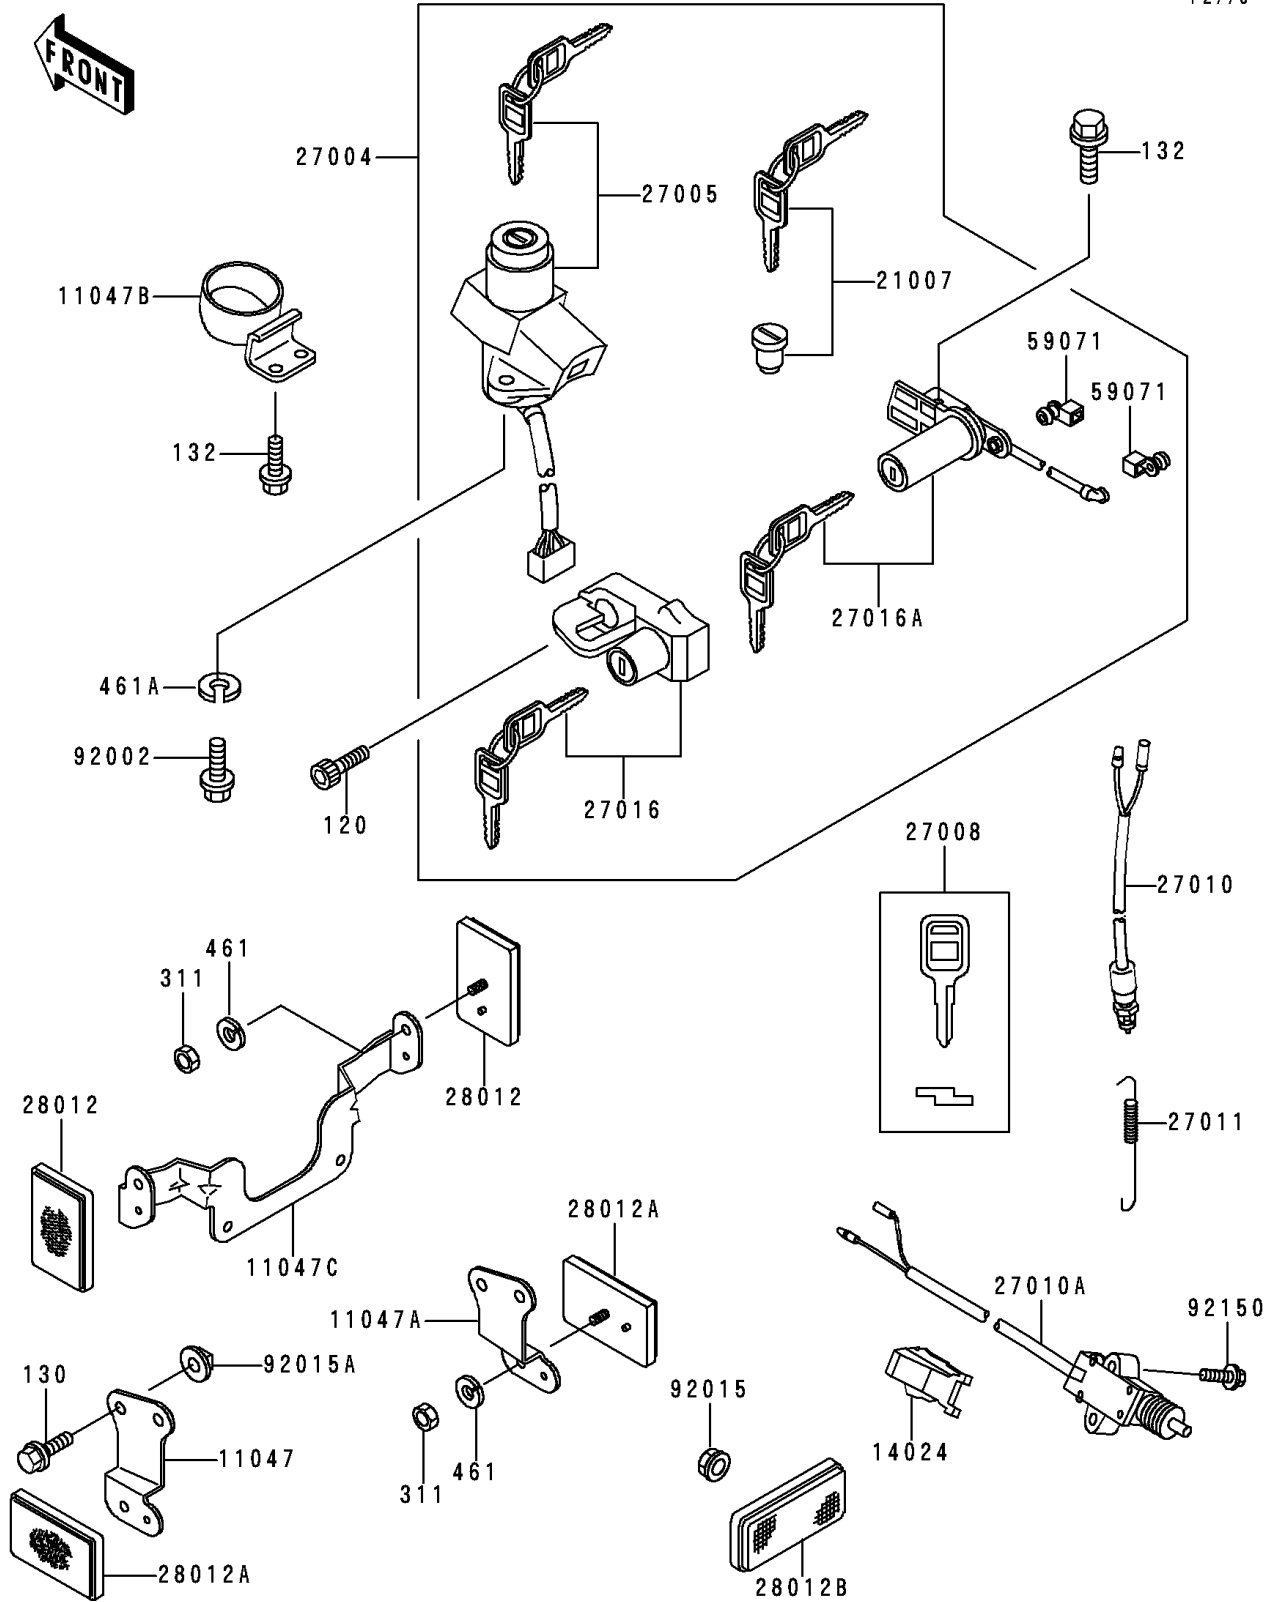

1991 Zephyr 750 PARTS DIAGRAM

Ignition Switch

F2770

1991 Zephyr 750 PARTS LIST

Ignition Switch

ITEM NAME	PART NUMBER	QUANTITY
BOLT-SOCKET,6X20 (Ref # 120)	120S0620	1
BOLT-FLANGED,6X14,BLACK (Ref # 130)	130J0614	4
BOLT-FLANGED-SMALL (Ref # 132)	132J0612	4
NUT-HEX (Ref # 311)	311B0500	4
WASHER-SPRING,5MM (Ref # 461)	461F0500	4
WASHER-SPRING (Ref # 461A)	461L0600	2
BRACKET,REFLECTOR,RR,LH (Ref # 11047)	11047-1086	1
BRACKET,REFLECTOR,RR,RH (Ref # 11047A)	11047-1087	1
BRACKET,IGNITION SWITCH GUARD (Ref # 11047B)	11047-1277	1
BRACKET,REFLECTOR (Ref # 11047C)	11047-1280	1
COVER,SIDE STAND SWITCH (Ref # 14024)	14024-1532	1
ROTOR,LOCK,TANK CAP (Ref # 21007)	21007-5027	1
SWITCH-ASSY (Ref # 27004)	27004-5405	1
SWITCH-ASSY-IGNITION (Ref # 27005)	27005-5093	1
KEY-LOCK,BLANK (Ref # 27008)	27008-1103	1
SWITCH,BRAKE LAMP (Ref # 27010)	27010-1093	1
SWITCH,SIDE STAND (Ref # 27010A)	27010-1226	1
SPRING,BRAKE LAMP SWITCH (Ref # 27011)	27011-021	1
LOCK-ASSY,HELMET (Ref # 27016)	27016-5175	1
LOCK-ASSY,SEAT (Ref # 27016A)	27016-5176	1
REFLECTOR-REFLEX (Ref # 28012)	28012-1003	2
REFLECTOR-REFLEX,RR (Ref # 28012A)	28012-1054	2
REFLECTOR-REFLEX (Ref # 28012B)	28012-1077	1
JOINT (Ref # 59071)	59071-1103	4
BOLT,TORX,6X16 (Ref # 92002)	92002-1333	2
NUT,FLANGED,5MM (Ref # 92015)	92015-1259	1
NUT,6MM (Ref # 92015A)	92015-1321	4
BOLT,SOCKET,5X22 (Ref # 92150)	92150-1491	2