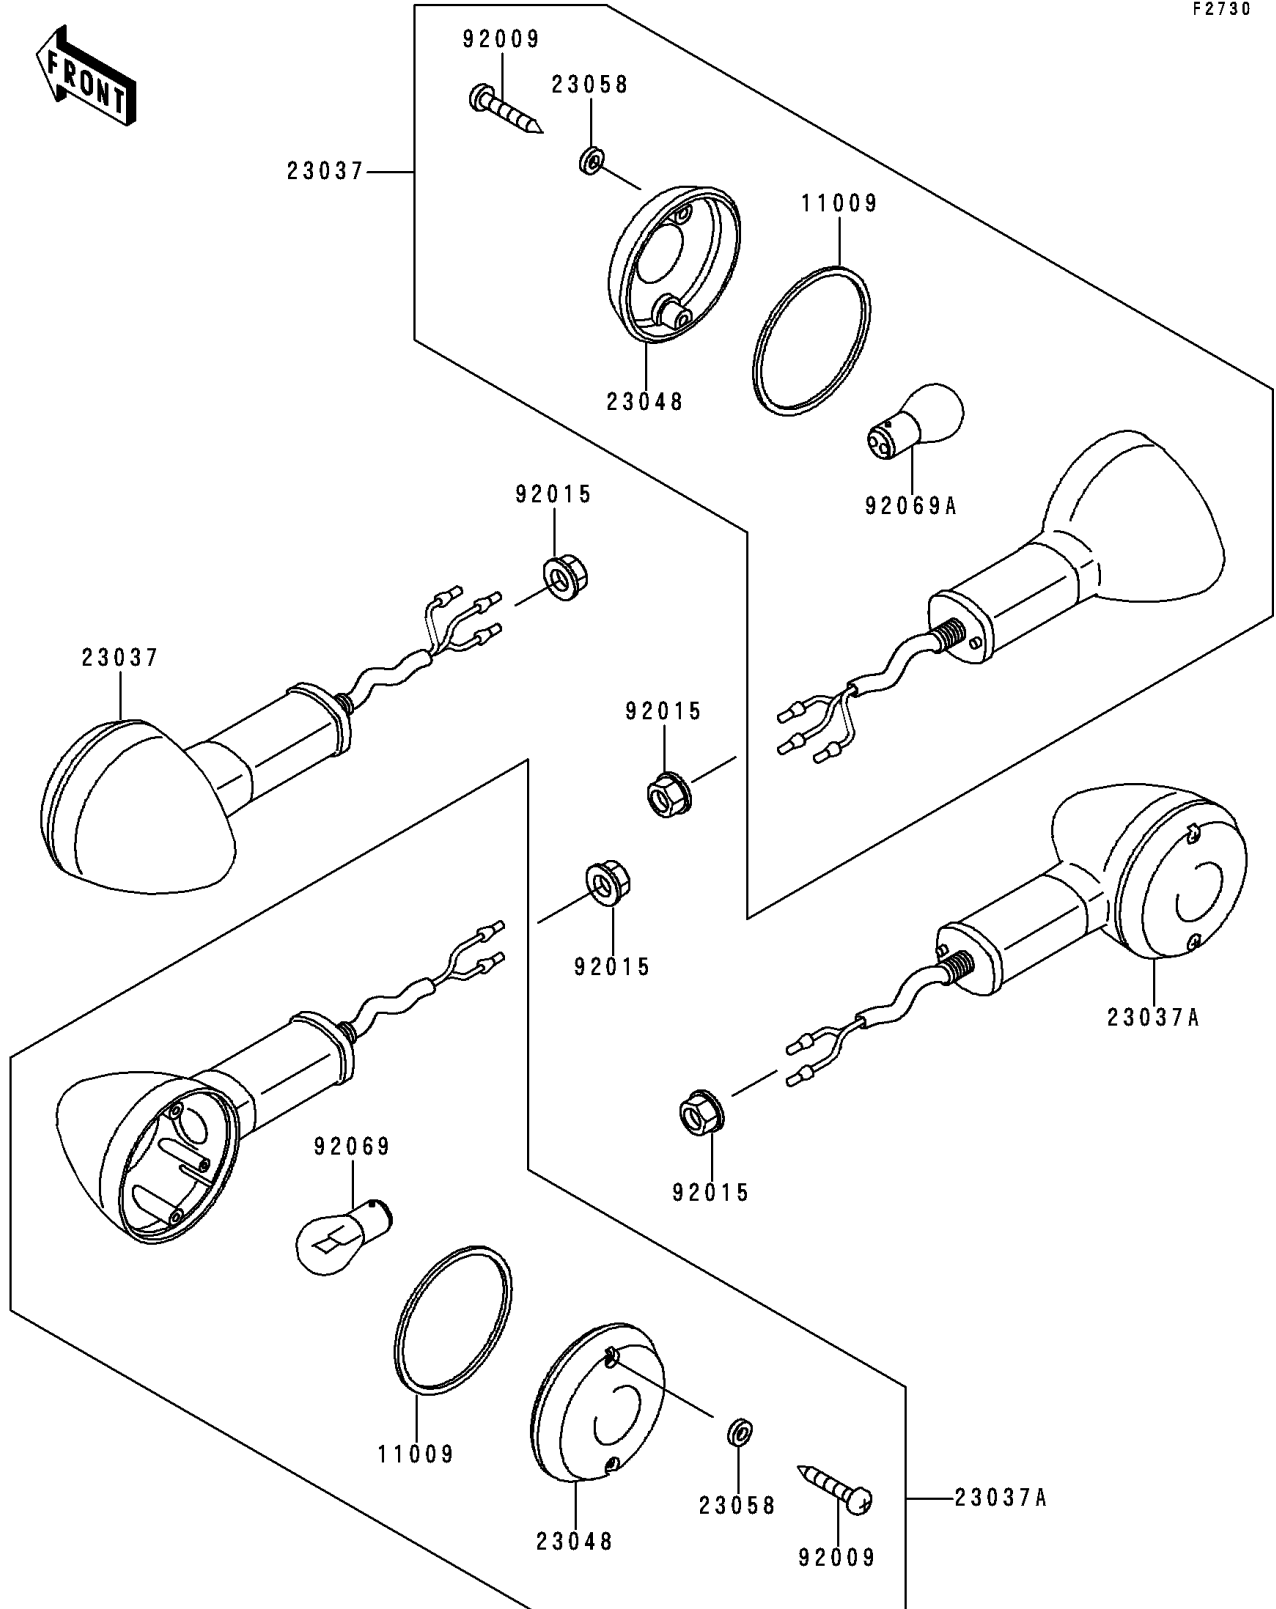

1991 Zephyr 750 PARTS DIAGRAM

Turn Signal

F2730

1991 Zephyr 750 PARTS LIST

Turn Signal

ITEM NAME	PART NUMBER	QUANTITY
GASKET,SIGNAL LAMP (Ref # 11009)	11009-1413	4
LAMP-ASSY-SIGNAL,FR (Ref # 23037)	23037-1277	2
LAMP-ASSY-SIGNAL,RR (Ref # 23037A)	23037-1281	2
LENS-SIGNAL LAMP (Ref # 23048)	23048-1066	4
WASHER,PLAIN,4MM (Ref # 23058)	23058-002	8
SCREW,TAPPING,4X25 (Ref # 92009)	92009-1637	8
NUT,FLANGED,10MM (Ref # 92015)	92015-1428	4
BULB,12V 32CP(23W) (Ref # 92069)	92069-055	2
BULB,12V 32/3CP(23/8W) (Ref # 92069A)	92069-060	2