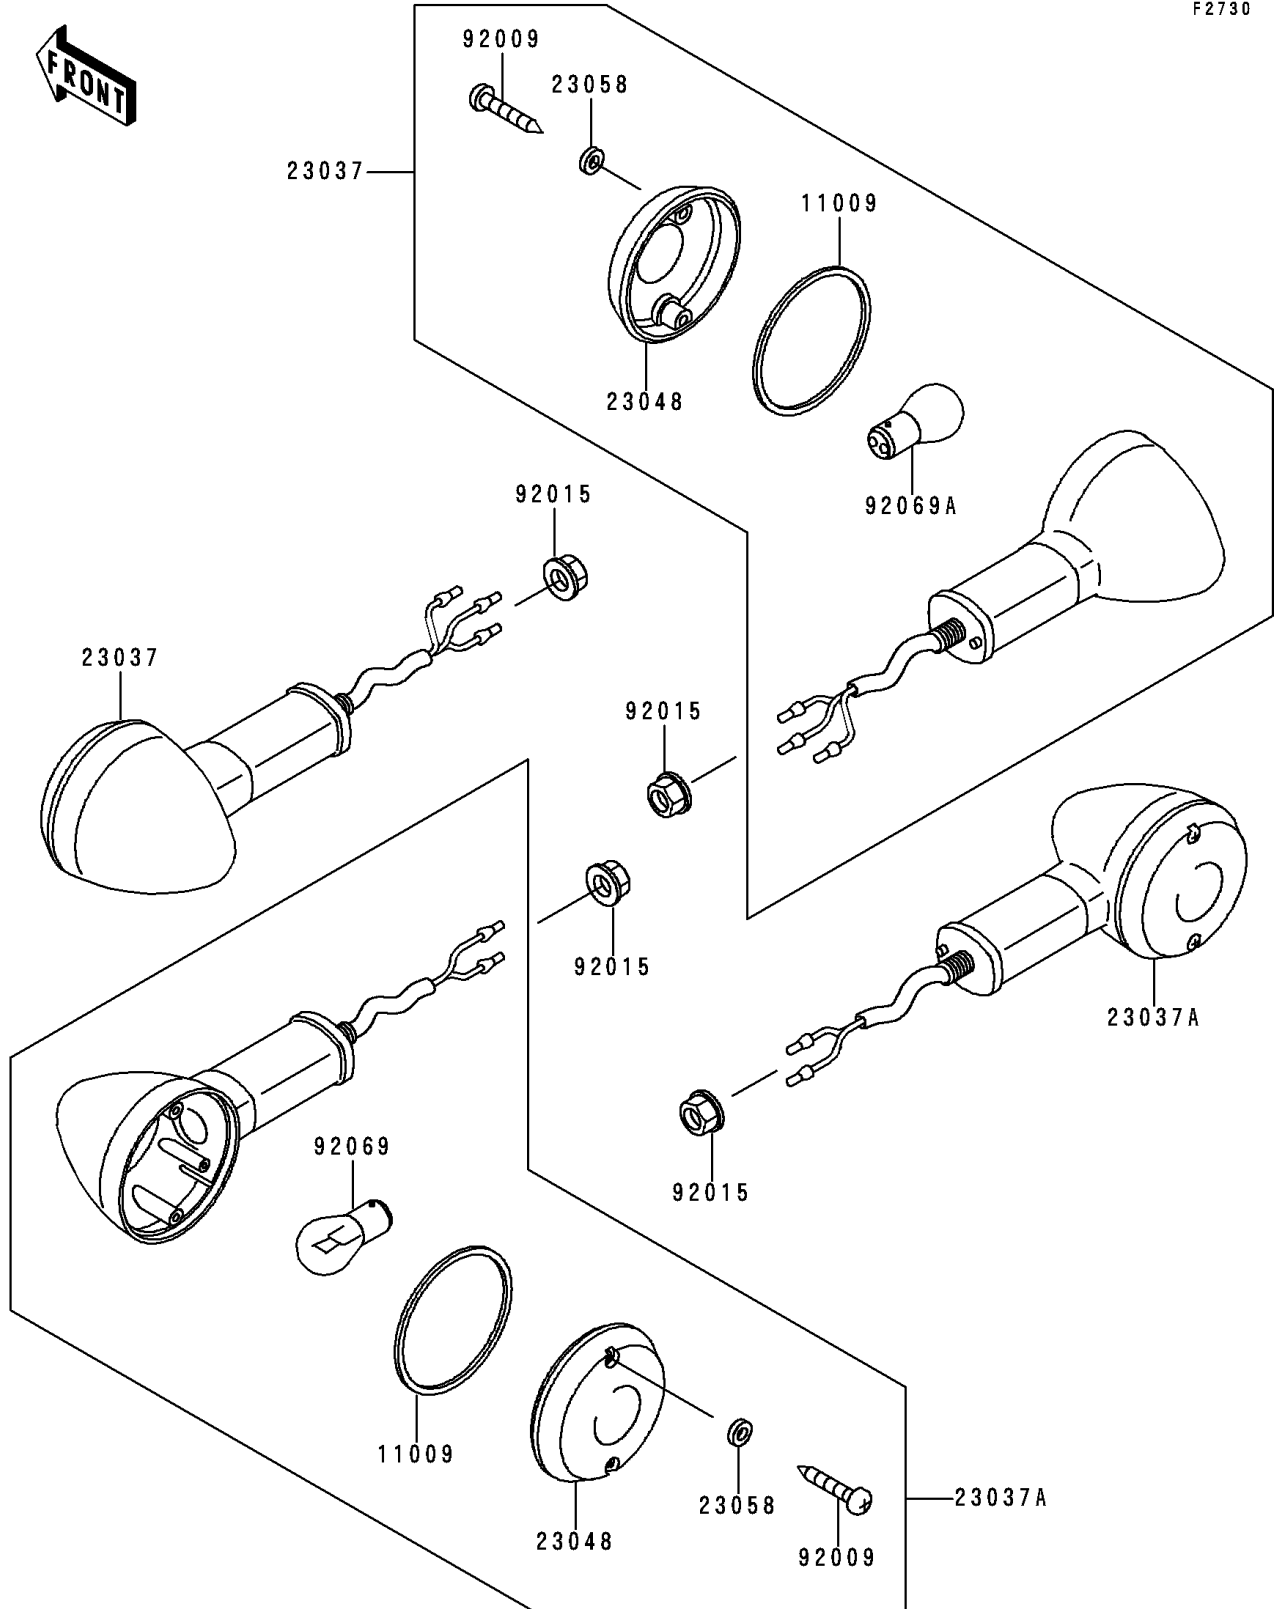

# 1991 Zephyr 750 PARTS DIAGRAM

Turn Signal

F2730

# 1991 Zephyr 750 PARTS LIST

## Turn Signal

ITEM NAME	PART NUMBER	QUANTITY
GASKET,SIGNAL LAMP (Ref # 11009)	11009-1413	4
LAMP-ASSY-SIGNAL,FR (Ref # 23037)	23037-1277	2
LAMP-ASSY-SIGNAL,RR (Ref # 23037A)	23037-1281	2
LENS-SIGNAL LAMP (Ref # 23048)	23048-1066	4
WASHER,PLAIN,4MM (Ref # 23058)	23058-002	8
SCREW,TAPPING,4X25 (Ref # 92009)	92009-1637	8
NUT,FLANGED,10MM (Ref # 92015)	92015-1428	4
BULB,12V 32CP(23W) (Ref # 92069)	92069-055	2
BULB,12V 32/3CP(23/8W) (Ref # 92069A)	92069-060	2