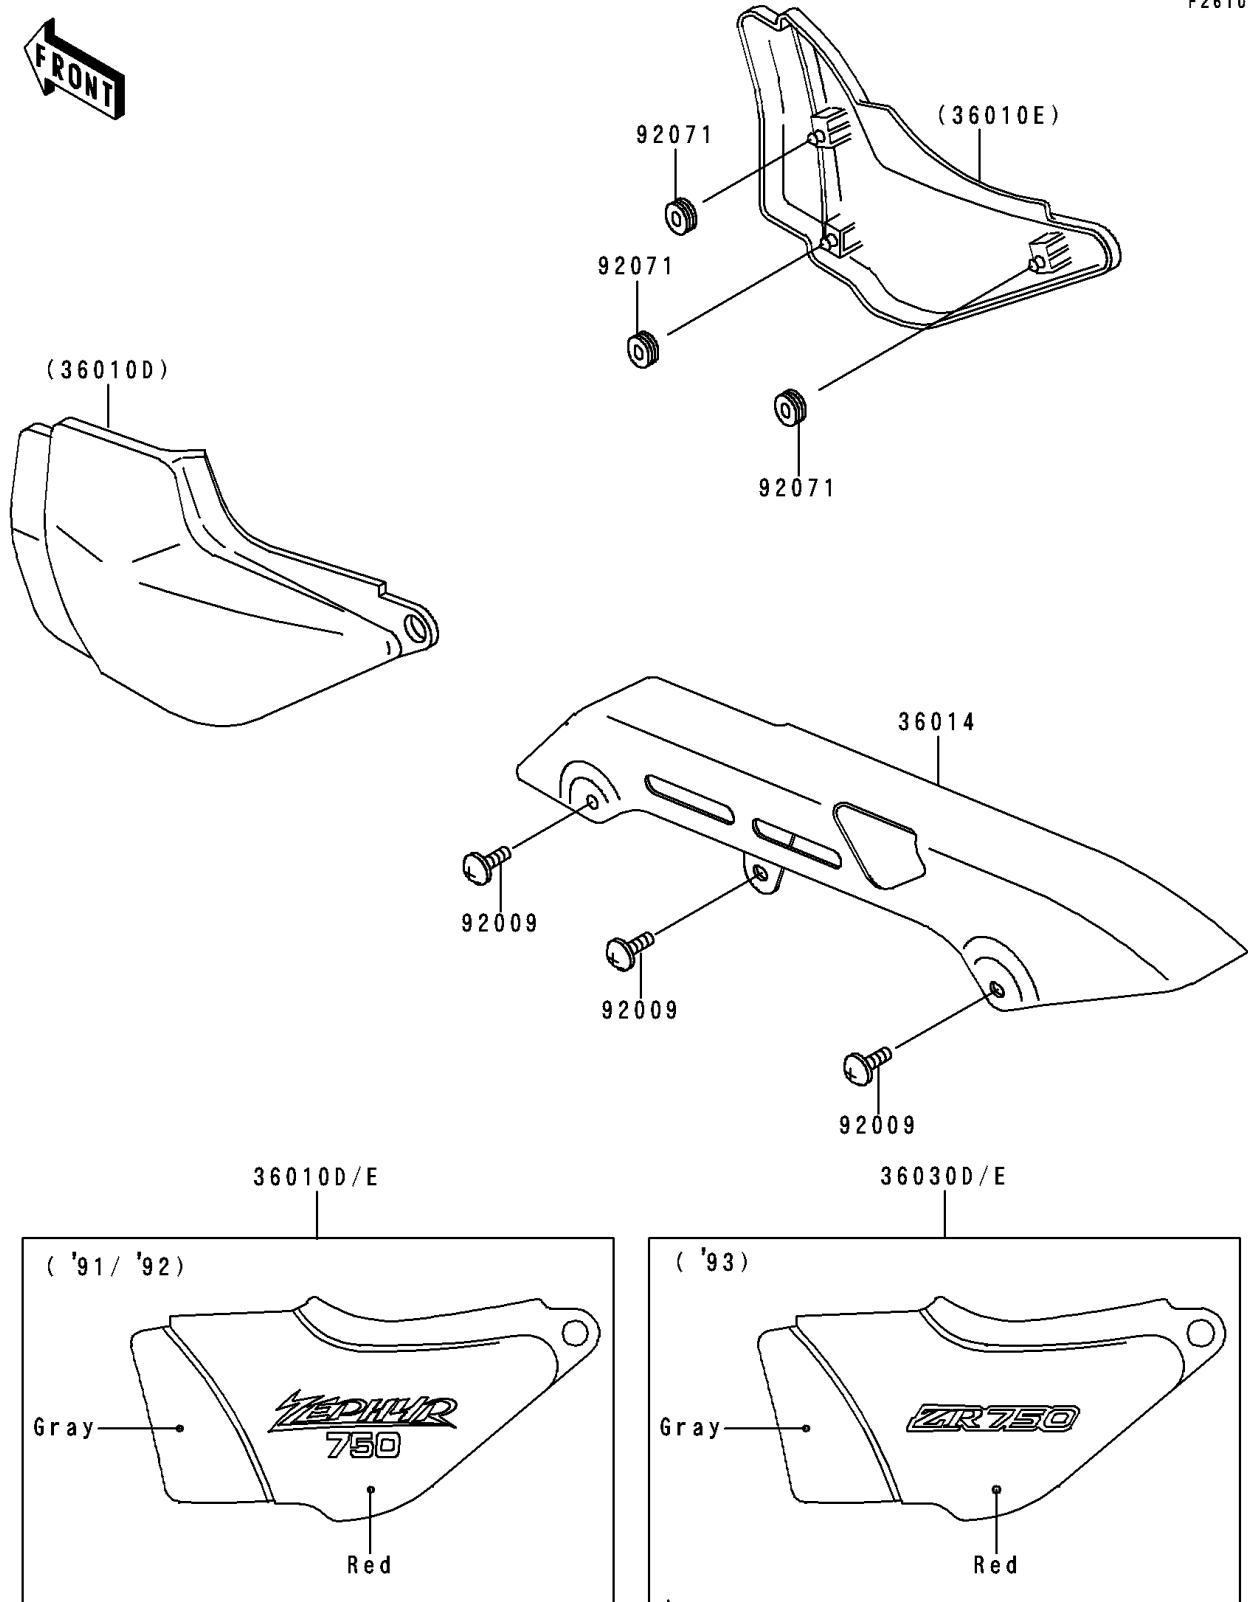

1992 Zephyr 750 PARTS DIAGRAM

Side Cover/Chain Case

F2610

1992 Zephyr 750 PARTS LIST

Side Cover/Chain Case

ITEM NAME	PART NUMBER	QUANTITY
COVER-SIDE,LH,RED/GRAY (Ref # 36010D)	36010-5440-JV	1
COVER-SIDE,RH,RED/GRAY (Ref # 36010E)	36010-5441-JV	1
CASE-CHAIN (Ref # 36014)	36014-1172	1
SCREW,6X10,WHITE (Ref # 92009)	92009-1286	3
GROMMET (Ref # 92071)	92071-056	6