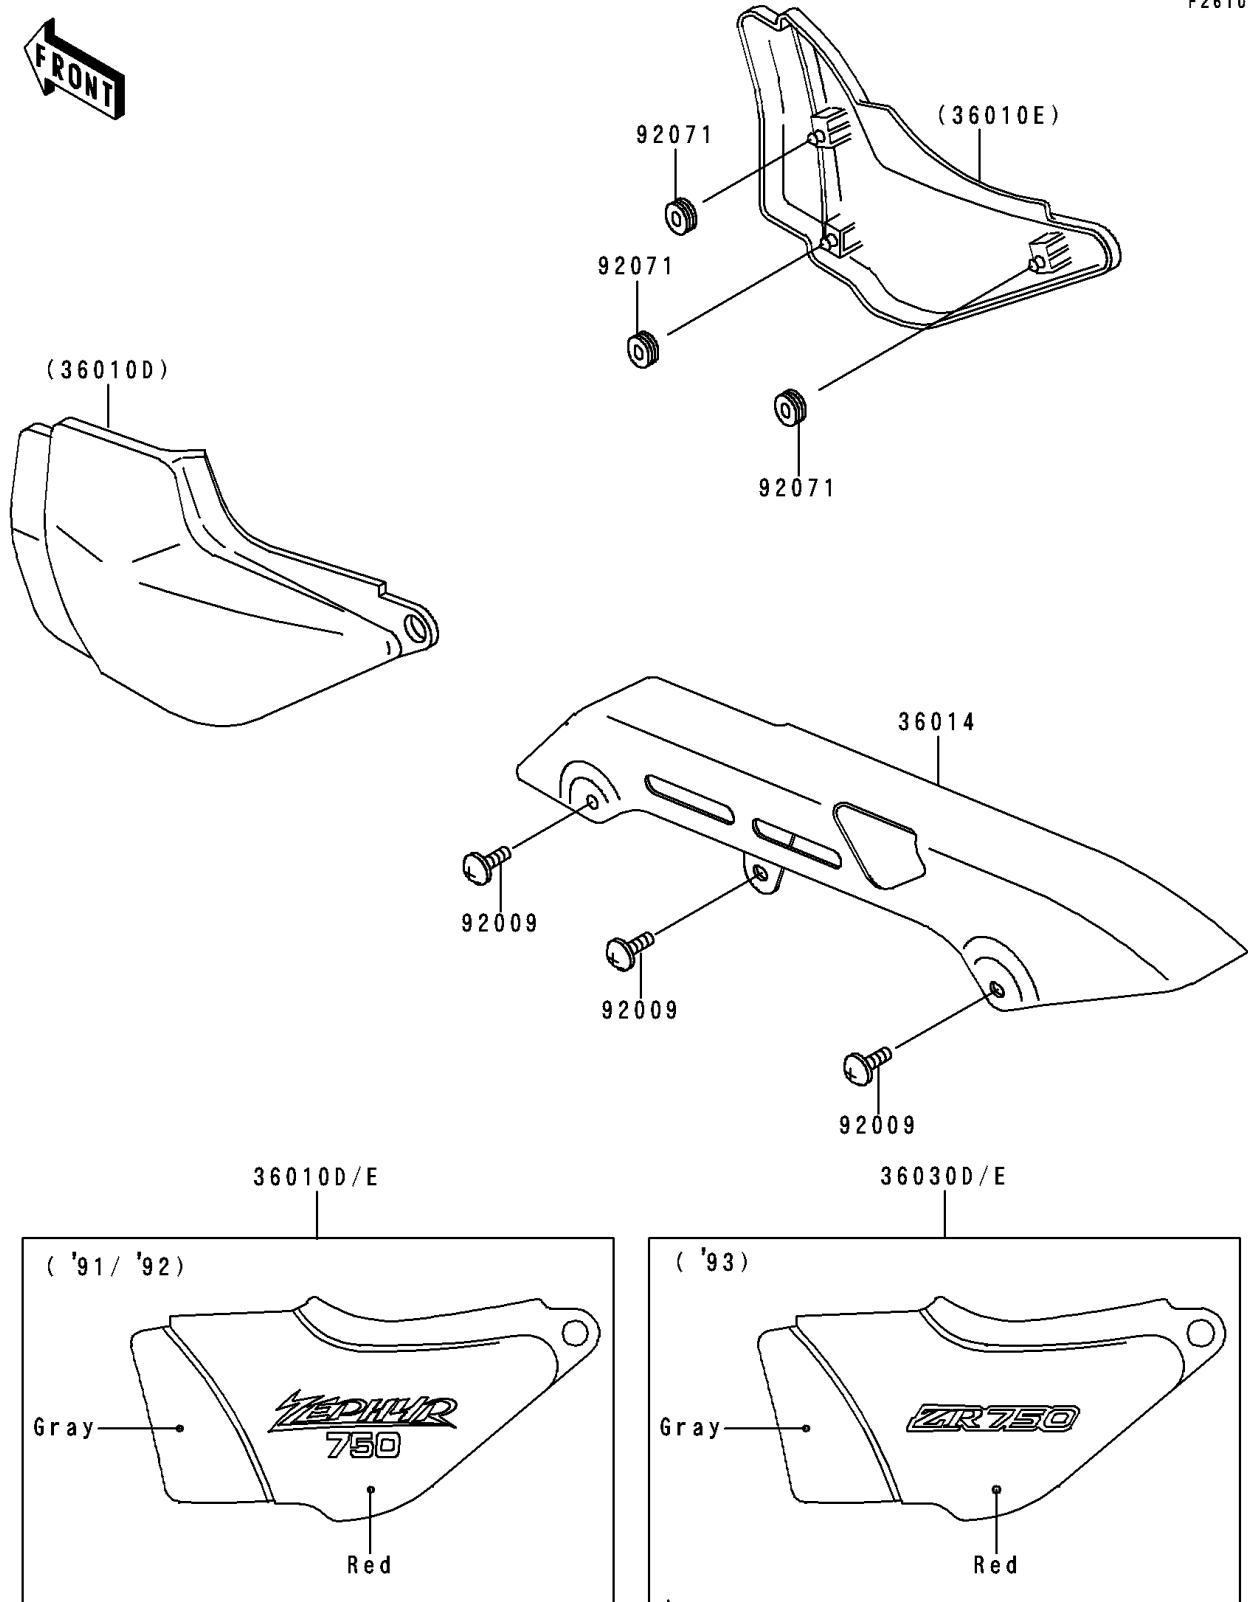

# 1991 Zephyr 750 PARTS DIAGRAM

Side Cover/Chain Case

F2610

# 1991 Zephyr 750 PARTS LIST

Side Cover/Chain Case

ITEM NAME	PART NUMBER	QUANTITY
COVER-SIDE,LH,RED/GRAY (Ref # 36010D)	36010-5440-JV	1
COVER-SIDE,RH,RED/GRAY (Ref # 36010E)	36010-5441-JV	1
CASE-CHAIN (Ref # 36014)	36014-1172	1
SCREW,6X10,WHITE (Ref # 92009)	92009-1286	3
GROMMET (Ref # 92071)	92071-056	6