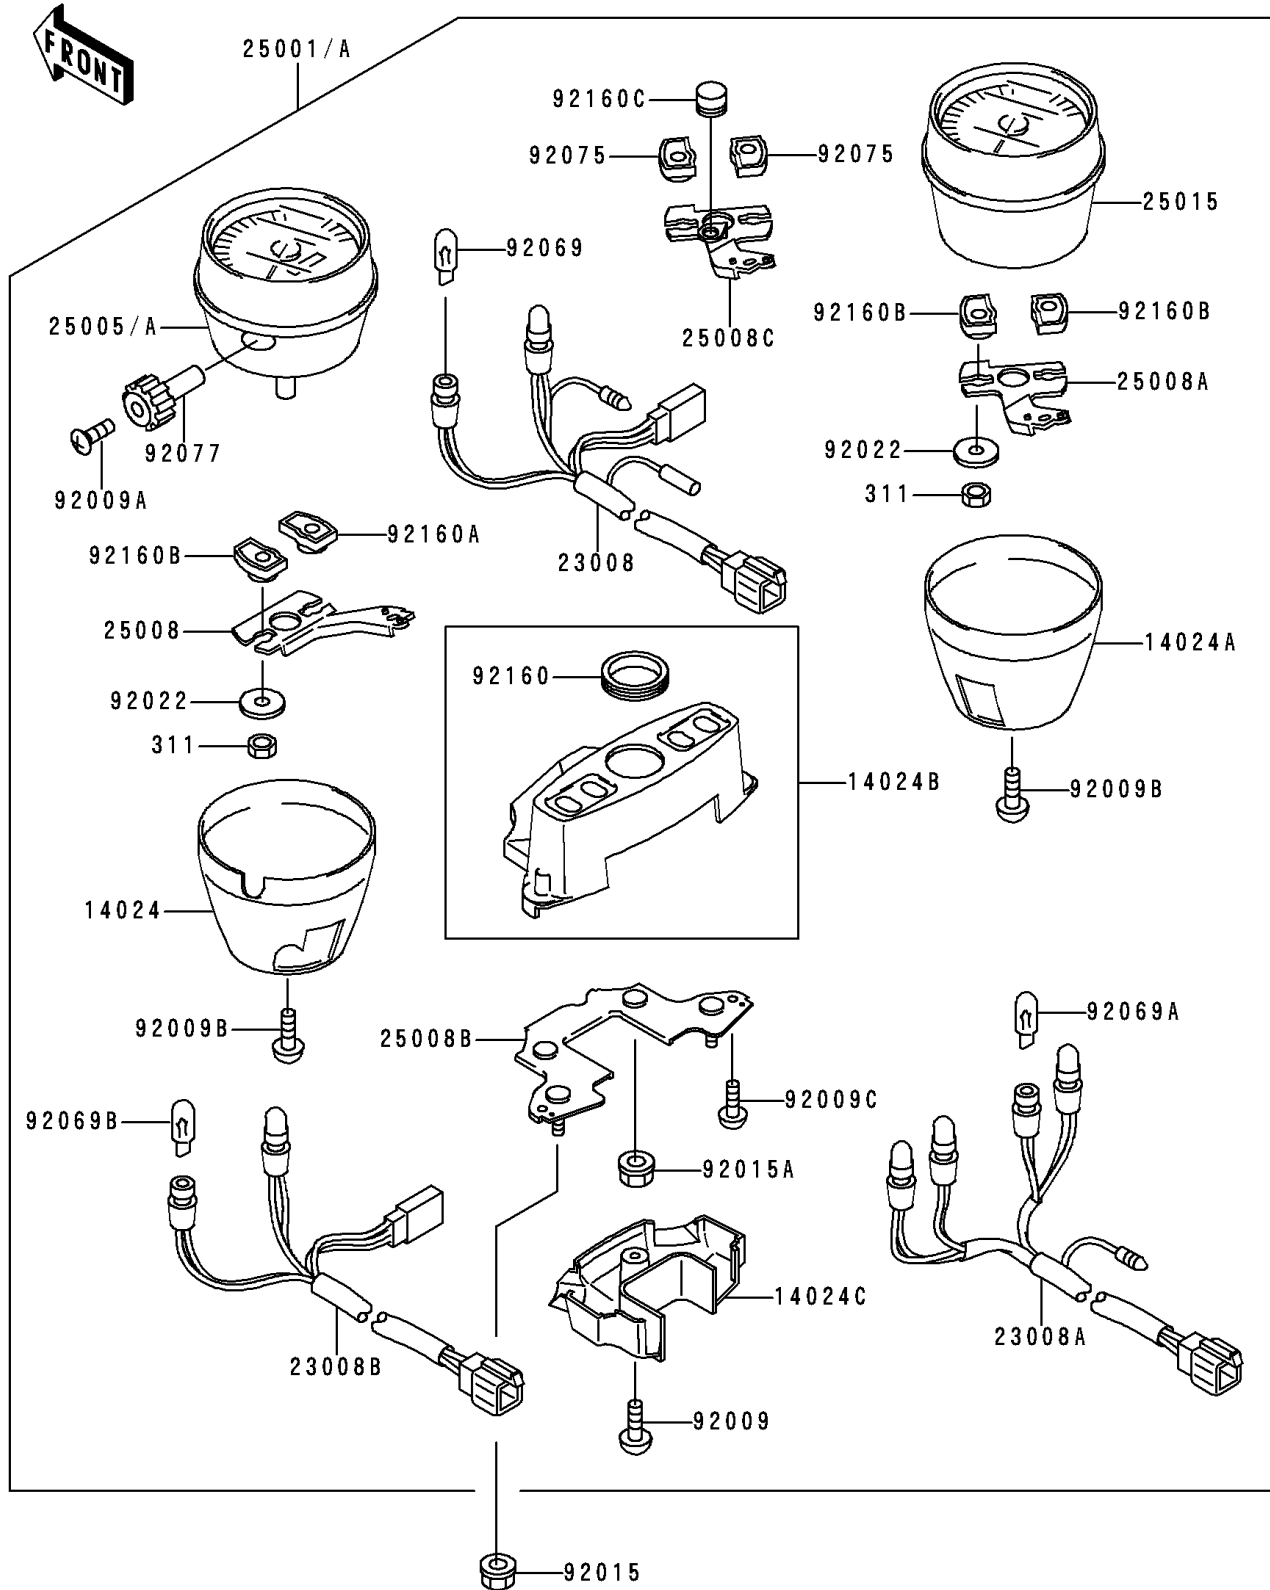

1991 Zephyr 750 PARTS DIAGRAM

Meter

F2530

1991 Zephyr 750 PARTS LIST

Meter

ITEM NAME	PART NUMBER	QUANTITY
NUT-HEX (Ref # 311)	311B0500	4
COVER,SPEEDOMETER (Ref # 14024)	14024-1986	1
COVER,TACHOMETER (Ref # 14024A)	14024-1987	1
COVER,PILOT BOX,UPP (Ref # 14024B)	14024-1988	1
COVER,PILOT BOX,LWR (Ref # 14024C)	14024-1989	1
SOCKET-ASSY,TACHOMETER (Ref # 23008)	23008-1458	1
SOCKET-ASSY,PILOT BOX (Ref # 23008A)	23008-1459	1
SOCKET-ASSY,SPEEDOMETER (Ref # 23008B)	23008-1460	1
METER-ASSY,KPH (Ref # 25001)	25001-1828	1
METER-ASSY,MPH (Ref # 25001A)	25001-1832	1
SPEEDOMETER,KPH (Ref # 25005)	25005-1466	1
SPEEDOMETER,MPH (Ref # 25005A)	25005-1468	1
BRACKET-METER,SPEED (Ref # 25008)	25008-1171	1
BRACKET-METER,TACHO (Ref # 25008A)	25008-1172	1
BRACKET-METER,PILOT BOX (Ref # 25008B)	25008-1173	1
BRACKET-METER,TACHO (Ref # 25008C)	25008-1185	1
TACHOMETER,X1000R/MIN (Ref # 25015)	25015-1298	1
SCREW,4X16,BLACK (Ref # 92009)	92009-1158	1
SCREW,2X6,BLACK (Ref # 92009A)	92009-1172	1
SCREW,TAPPING,4X16 (Ref # 92009B)	92009-1601	2
SCREW,4X16 (Ref # 92009C)	92009-1605	2
NUT,FLANGED,6MM,BLACK (Ref # 92015)	92015-1237	2
NUT,FLANGED,6MM (Ref # 92015A)	92015-1367	2
WASHER,5.2X16X1.2 (Ref # 92022)	92022-263	4
BULB,12V3W T-7 (Ref # 92069)	92069-1020	2
BULB,14V 3W (Ref # 92069A)	92069-1068	4
BULB,12V 1.7W T-7 (Ref # 92069B)	92069-1085	2
DAMPER,METER (Ref # 92075)	92075-1714	2
KNOB,RESET TRIP (Ref # 92077)	92077-1096	1

1991 Zephyr 750 PARTS LIST

Meter

ITEM NAME	PART NUMBER	QUANTITY
DAMPER,IGNITION SWITCH (Ref # 92160)	92160-1179	1
DAMPER,METER (Ref # 92160A)	92160-1280	1
DAMPER,METER (Ref # 92160B)	92160-1281	3
DAMPER,METER (Ref # 92160C)	92160-1309	1