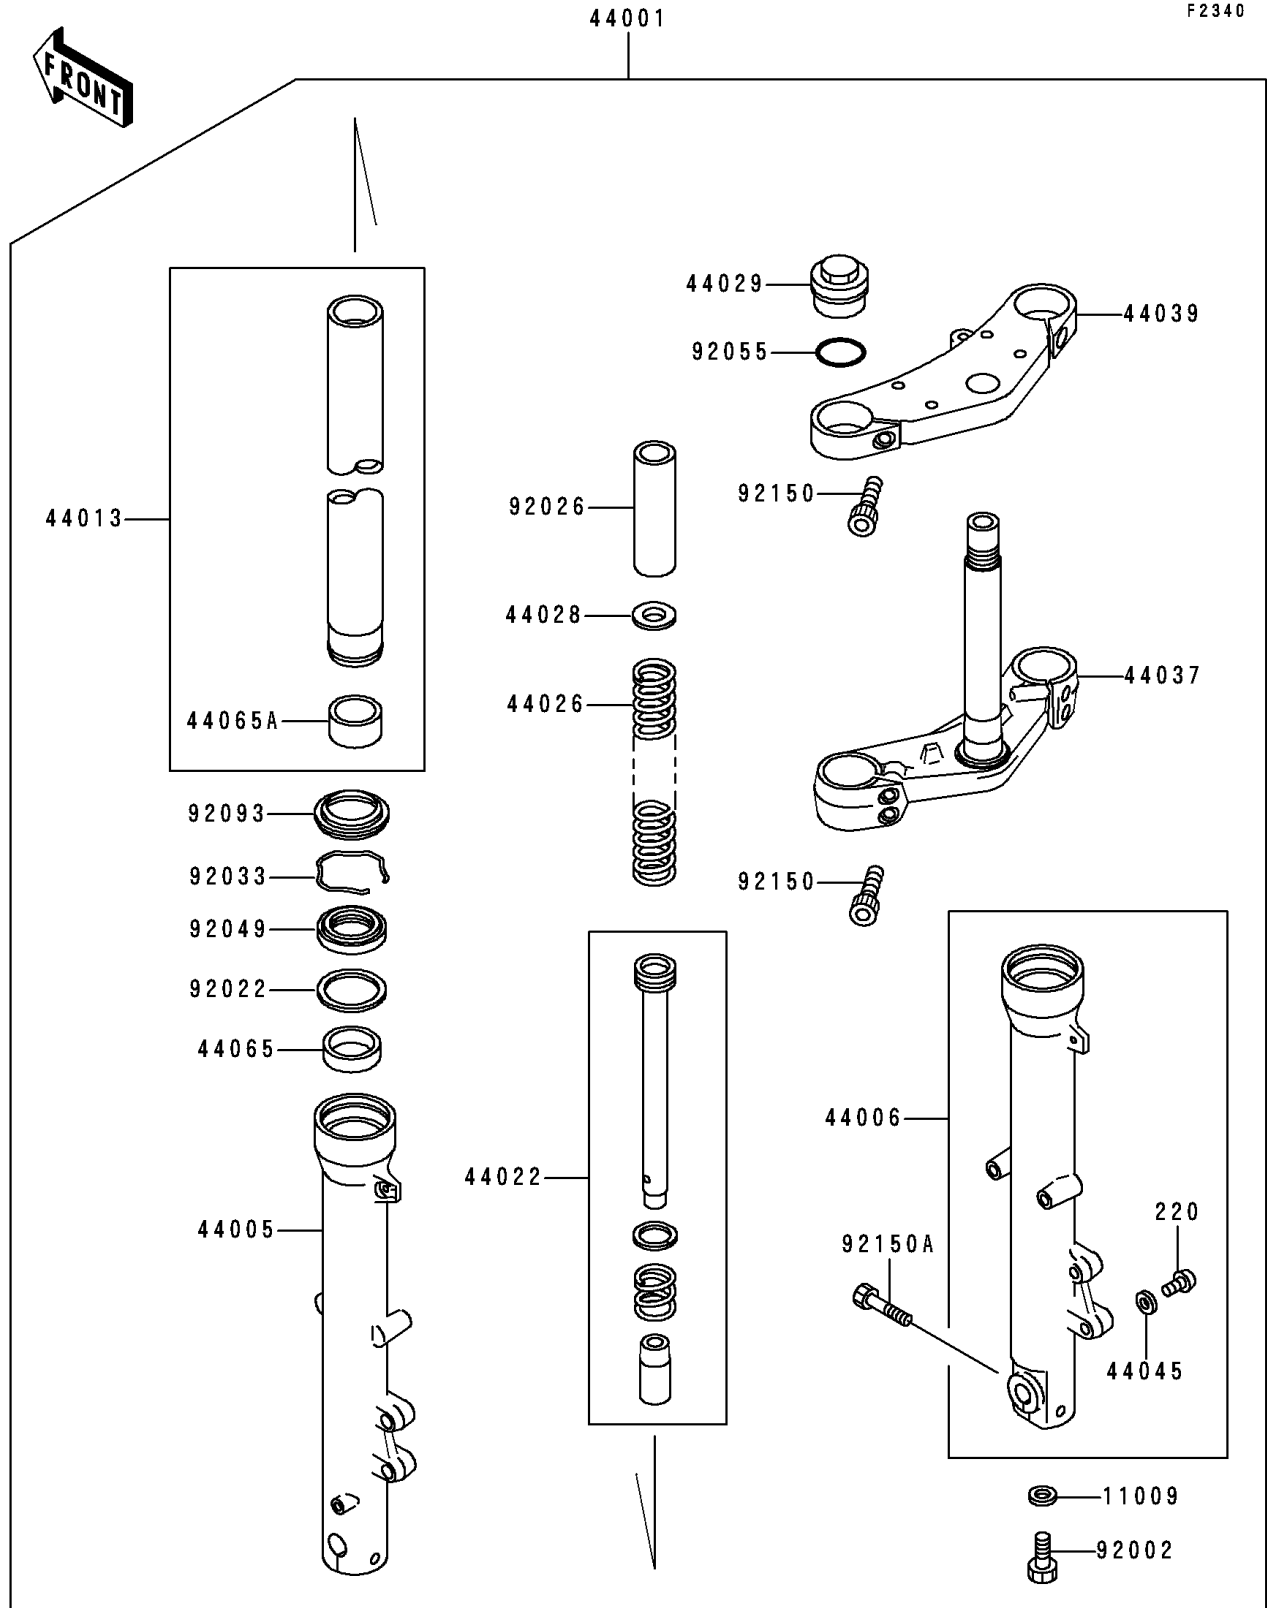

# 1991 Zephyr 750 PARTS DIAGRAM

Front Fork

# 1991 Zephyr 750 PARTS LIST

## Front Fork

ITEM NAME	PART NUMBER	QUANTITY
SCREW-PAN-CROS (Ref # 220)	220B0408	2
GASKET,FORK DRAIN PLUG (Ref # 11009)	11009-1553	2
FORK-FRONT (Ref # 44001)	44001-1806	1
PIPE-LEFT FORK OUTER (Ref # 44005)	44005-1312	1
PIPE-RIGHT FORK OUTER (Ref # 44006)	44006-1309	1
PIPE-FORK INNER (Ref # 44013)	44013-1339	2
CYLINDER-FORK (Ref # 44022)	44022-1263	2
SPRING-FRONT FORK (Ref # 44026)	44026-1481	2
GUIDE-FORK SPRING (Ref # 44028)	44028-1060	2
SEAT-FORK SPRING (Ref # 44029)	44029-1147	2
HOLDER-FORK UNDER (Ref # 44037)	44037-1278	1
HOLDER-FORK UPPER (Ref # 44039)	44039-1209	1
GASKET,FORK DRAIN PLUG (Ref # 44045)	44045-002	2
BUSHING-FRONT FORK (Ref # 44065)	44065-1085	2
BUSHING-FRONT FORK,INNER PIPE (Ref # 44065A)	44065-1086	2
BOLT,FORK DRAIN (Ref # 92002)	92002-1650	2
WASHER,FORK OUTER TUBE (Ref # 92022)	92022-1298	2
SPACER (Ref # 92026)	92026-1404	2
RING-SNAP (Ref # 92033)	92033-1036	2
SEAL-OIL,FORK OUTER TUBE (Ref # 92049)	92049-1347	2
RING-O (Ref # 92055)	92055-1321	2
SEAL,FORK OUTER TUBE (Ref # 92093)	92093-1290	2
BOLT,SOCKET,8X25 (Ref # 92150)	92150-1172	6
BOLT,SOCKET,10X40 (Ref # 92150A)	92150-1468	2