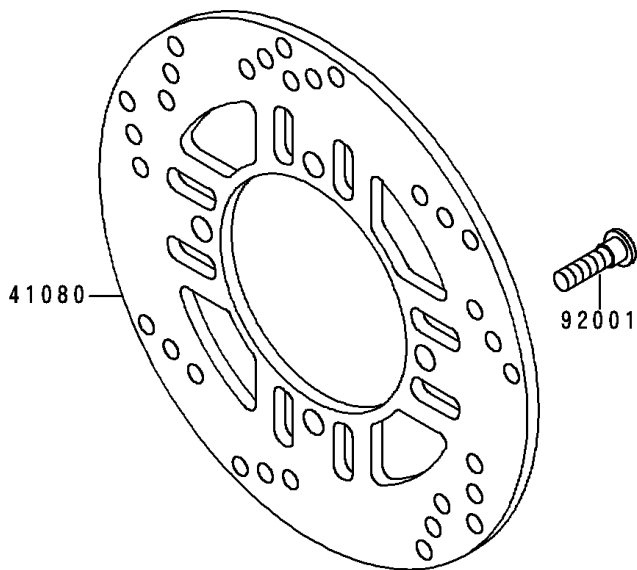

1991 Zephyr 750 PARTS DIAGRAM

Rear Caliper

1991 Zephyr 750 PARTS LIST

Rear Caliper

ITEM NAME	PART NUMBER	QUANTITY
DISC,RR,C.GRAY (Ref # 41080)	41080-1177-FB	1
PISTON-COMP-BRAKE (Ref # 43020)	43020-1068	1
PISTON-COMP-BRAKE (Ref # 43020A)	43020-1069	1
HOLDER-BRAKE,REAR CALIPER (Ref # 43034)	43034-1109	1
CALIPER-ASSY,RR,M.F.GRAY (Ref # 43041)	43041-1362-FE	1
HOLDER-COMP-CALIPER (Ref # 43044)	43044-1067	1
PACKING,PISTON SEAL (Ref # 43049)	43049-1054	1
PACKING,PISTON (Ref # 43049A)	43049-1055	1
PACKING,PISTON SEAL (Ref # 43049B)	43049-1056	1
PACKING,PISTON (Ref # 43049C)	43049-1057	1
BREATHER (Ref # 43056)	43056-003	1
BREATHER-BRAKE (Ref # 43056A)	43056-1054	1
CAP-BREATHER (Ref # 43057)	43057-003	2
PAD-ASSY-BRAKE (Ref # 43082)	43082-1077	1
BOOT,CALIPER (Ref # 49006)	49006-1094	1
BOOT,CALIPER (Ref # 49006A)	49006-1095	1
BOLT,DISC PLATE,8X30 (Ref # 92001)	92001-1951	4
BOLT,SOCKET,10X17 (Ref # 92002)	92002-1713	2
BUSHING (Ref # 92028)	92028-1580	1
SPRING,PAD STOPPER (Ref # 92081)	92081-1661	2
SPRING,PAD (Ref # 92144)	92144-1070	1