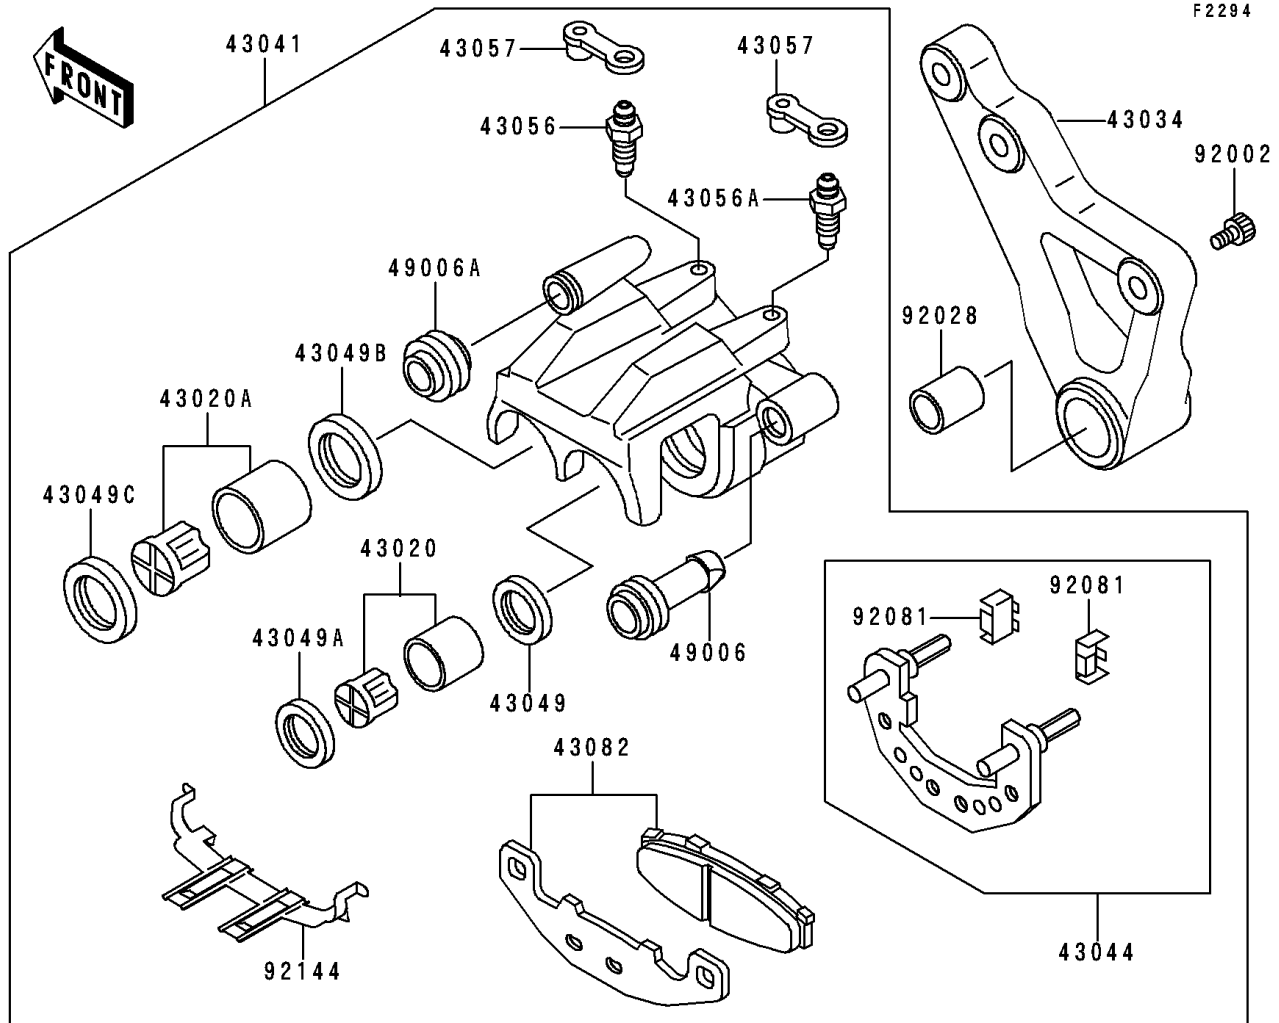

1991 Zephyr 750 PARTS DIAGRAM

Rear Caliper

1991 Zephyr 750 PARTS LIST

Rear Caliper

ITEM NAME	PART NUMBER	QUANTITY
DISC,RR,C.GRAY (Ref # 41080)	41080-1177-FB	1
PISTON-COMP-BRAKE (Ref # 43020)	43020-1068	1
PISTON-COMP-BRAKE (Ref # 43020A)	43020-1069	1
HOLDER-BRAKE,REAR CALIPER (Ref # 43034)	43034-1109	1
CALIPER-ASSY,RR,M.F.GRAY (Ref # 43041)	43041-1362-FE	1
HOLDER-COMP-CALIPER (Ref # 43044)	43044-1067	1
PACKING,PISTON SEAL (Ref # 43049)	43049-1054	1
PACKING,PISTON (Ref # 43049A)	43049-1055	1
PACKING,PISTON SEAL (Ref # 43049B)	43049-1056	1
PACKING,PISTON (Ref # 43049C)	43049-1057	1
BREATHER (Ref # 43056)	43056-003	1
BREATHER-BRAKE (Ref # 43056A)	43056-1054	1
CAP-BREATHER (Ref # 43057)	43057-003	2
PAD-ASSY-BRAKE (Ref # 43082)	43082-1077	1
BOOT,CALIPER (Ref # 49006)	49006-1094	1
BOOT,CALIPER (Ref # 49006A)	49006-1095	1
BOLT,DISC PLATE,8X30 (Ref # 92001)	92001-1951	4
BOLT,SOCKET,10X17 (Ref # 92002)	92002-1713	2
BUSHING (Ref # 92028)	92028-1580	1
SPRING,PAD STOPPER (Ref # 92081)	92081-1661	2
SPRING,PAD (Ref # 92144)	92144-1070	1