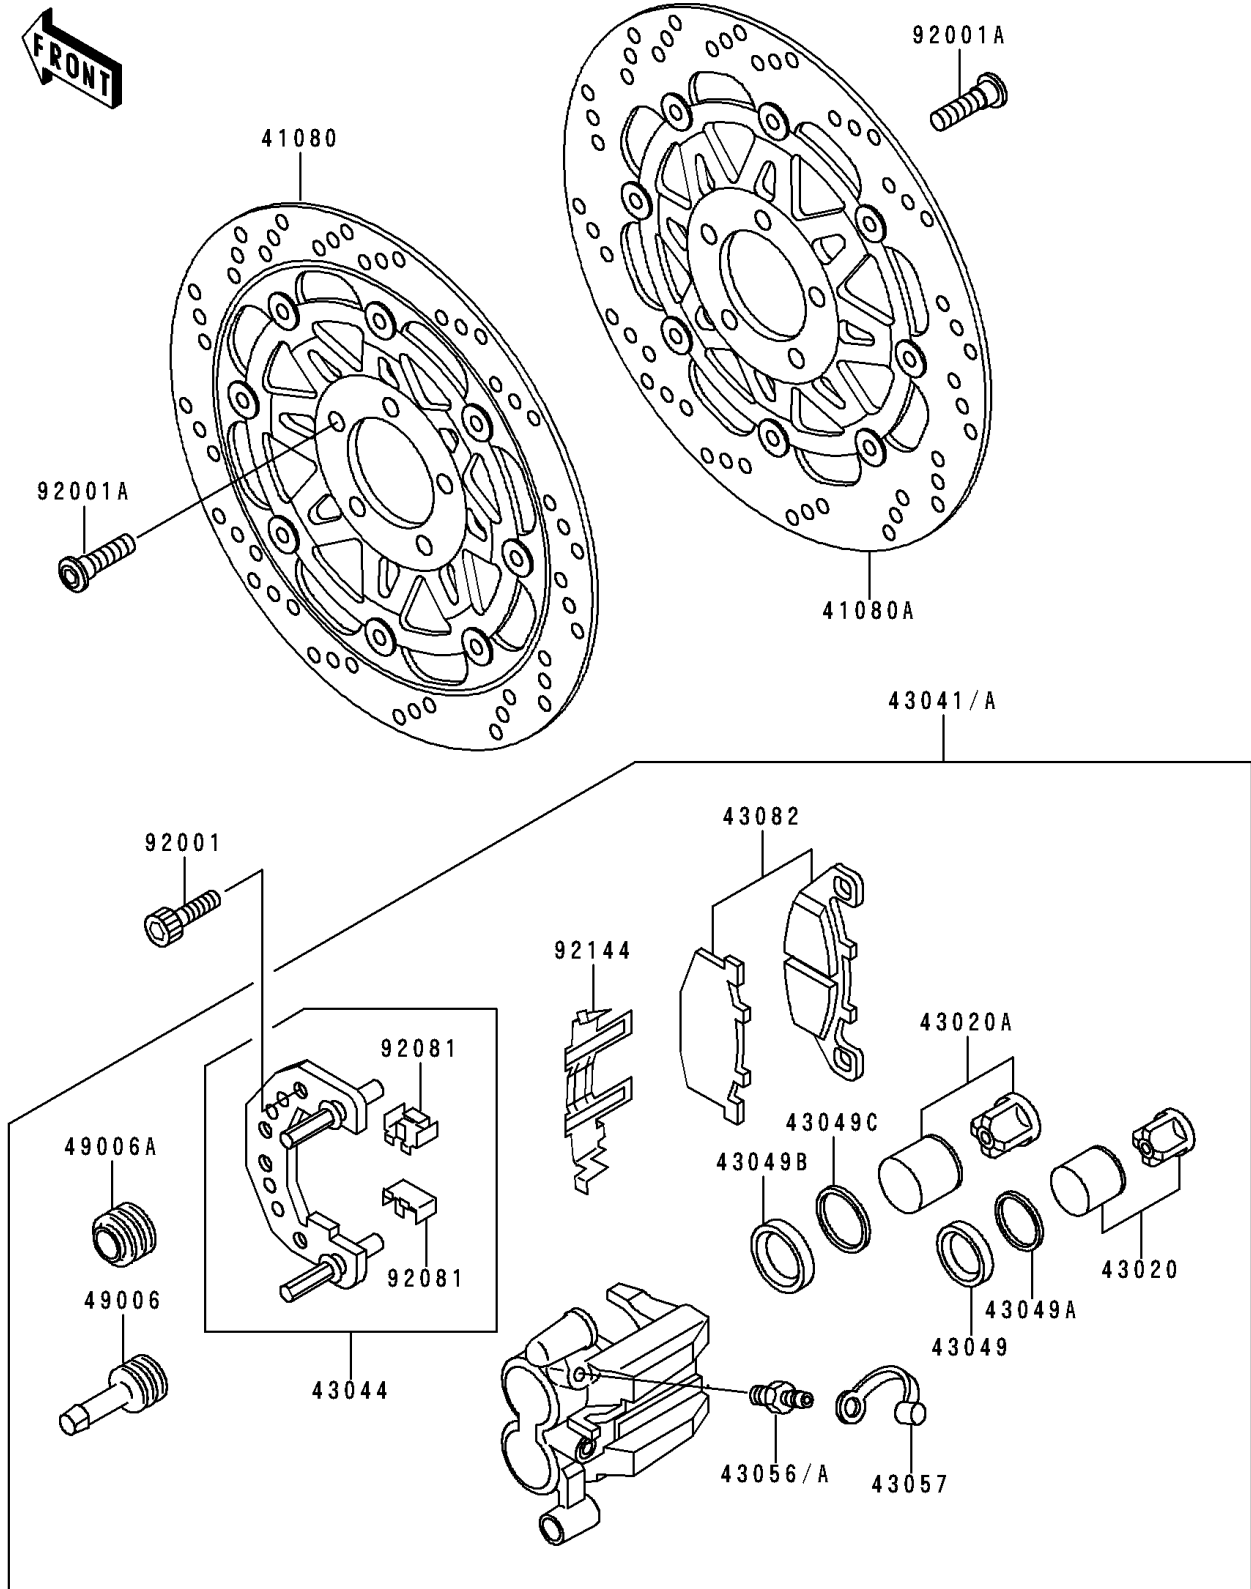

# 1991 Zephyr 750 PARTS DIAGRAM

Front Caliper

F2292

# 1991 Zephyr 750 PARTS LIST

## Front Caliper

ITEM NAME	PART NUMBER	QUANTITY
DISC,FR,LH,SILVER NO.1 (Ref # 41080)	41080-1296-CM	1
DISC,FR,RH,SILVER NO.1 (Ref # 41080A)	41080-1297-CM	1
PISTON-COMP-BRAKE (Ref # 43020)	43020-1068	2
PISTON-COMP-BRAKE (Ref # 43020A)	43020-1069	2
CALIPER-ASSY,FR,LH,M.F.GRAY (Ref # 43041)	43041-1407-FE	1
CALIPER-ASSY,FR,RH,M.F.GRAY (Ref # 43041A)	43041-1436-FE	1
HOLDER-COMP-CALIPER (Ref # 43044)	43044-1067	2
PACKING,PISTON SEAL (Ref # 43049)	43049-1054	2
PACKING,PISTON (Ref # 43049A)	43049-1055	2
PACKING,PISTON SEAL (Ref # 43049B)	43049-1056	2
PACKING,PISTON (Ref # 43049C)	43049-1057	2
BREATHER (Ref # 43056)	43056-003	1
BREATHER-BRAKE (Ref # 43056A)	43056-1054	1
CAP-BREATHER (Ref # 43057)	43057-003	2
PAD-ASSY-BRAKE (Ref # 43082)	43082-1123	2
BOOT,CALIPER (Ref # 49006)	49006-1094	2
BOOT,CALIPER (Ref # 49006A)	49006-1095	2
BOLT,SOCKET,10X33 (Ref # 92001)	92001-1901	4
BOLT,DISC PLATE,8X30 (Ref # 92001A)	92001-1951	10
SPRING,PAD STOPPER (Ref # 92081)	92081-1661	4
SPRING,PAD (Ref # 92144)	92144-1070	2