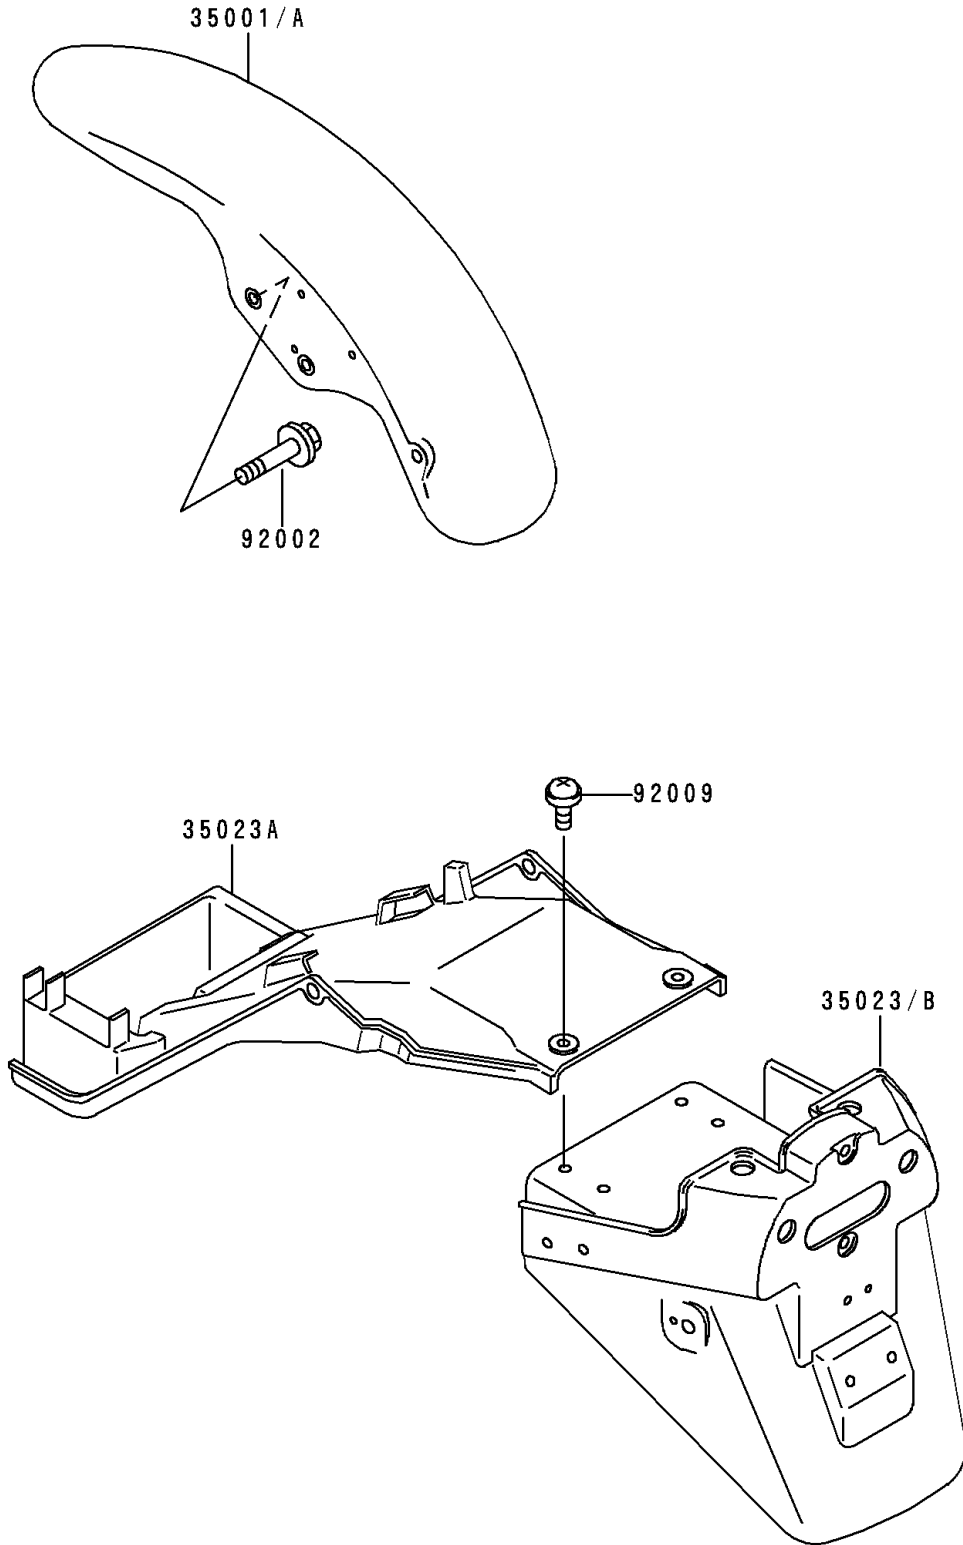

1991 Zephyr 750 PARTS DIAGRAM

Fender

F2170

1991 Zephyr 750 PARTS LIST

Fender

ITEM NAME	PART NUMBER	QUANTITY
FENDER-ASSY-FRONT,C.P.RED (Ref # 35001)	35001-1150-A5	1
FENDER-REAR,RR (Ref # 35023)	35023-1295	1
FENDER-REAR,FR (Ref # 35023A)	35023-1297	1
FENDER-REAR,RR (Ref # 35023B)	35023-1308	1
BOLT,FLANGED,8X20 (Ref # 92002)	92002-1134	4
SCREW,6X14 (Ref # 92009)	92009-1288	6