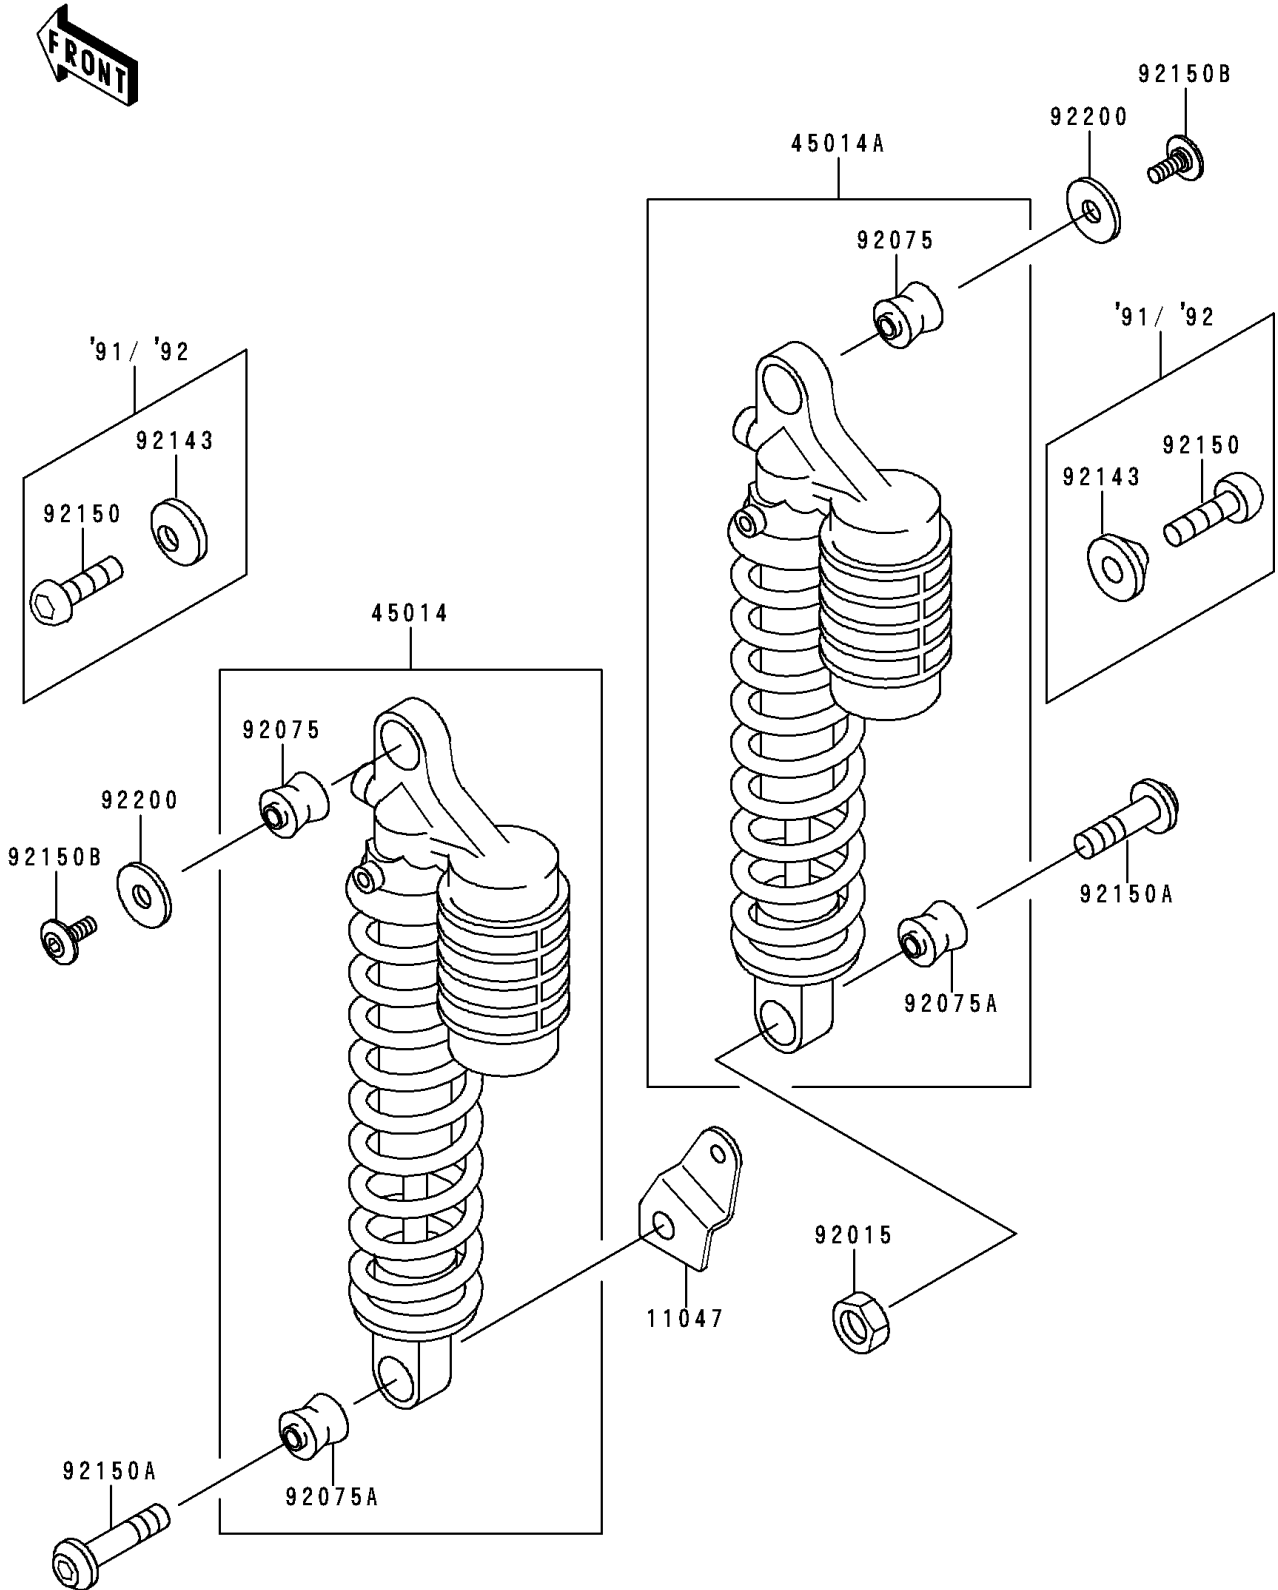

1991 Zephyr 750 PARTS DIAGRAM

Suspension/Shock Absorber

F2151

1991 Zephyr 750 PARTS LIST

Suspension/Shock Absorber

ITEM NAME	PART NUMBER	QUANTITY
BRACKET,CHAIN CASE (Ref # 11047)	11047-1239	1
SHOCKABSORBER,LH,G.GRAY (Ref # 45014)	45014-1494-GD	1
SHOCKABSORBER,RH,G.GRAY (Ref # 45014A)	45014-1495-GD	1
NUT,FLANGED,10MM (Ref # 92015)	92015-1335	1
DAMPER,SHOCKABSORBER (Ref # 92075)	92075-1141	2
DAMPER,SHOCKABSORBER (Ref # 92075A)	92075-1586	2
COLLAR (Ref # 92143)	92143-1344	2
BOLT,SOCKET,6X14 (Ref # 92150)	92150-1026	2
BOLT,10X45 (Ref # 92150A)	92150-1402	2