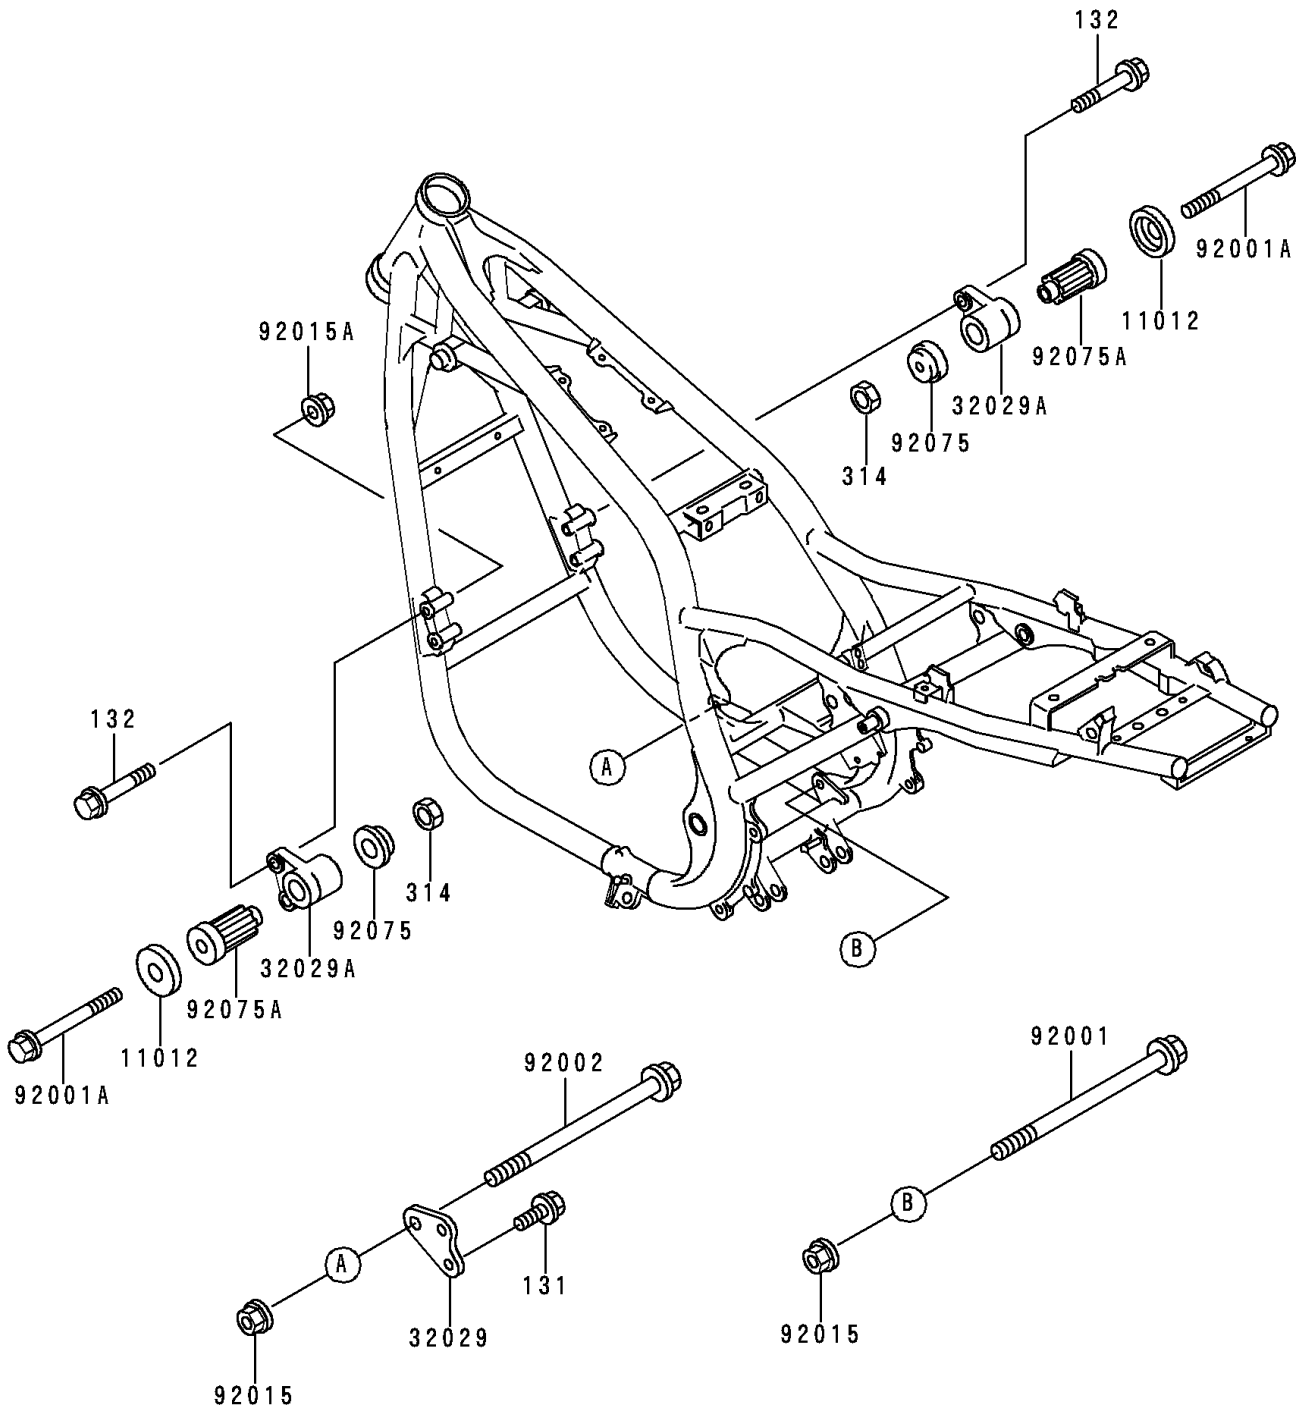

1991 Zephyr 750 PARTS DIAGRAM

Frame Fitting

F2131

1991 Zephyr 750 PARTS LIST

Frame Fitting

ITEM NAME	PART NUMBER	QUANTITY
BOLT-FLANGED,8X20 (Ref # 131)	131J0820	2
BOLT-FLANGED-SMALL,8X60 (Ref # 132)	132J0860	4
NUT-HEX-FINE,10MM (Ref # 314)	314B1000	2
CAP,ENGINE BRACKET (Ref # 11012)	11012-1228	2
BRACKET-ENGINE,RR,UPP,RH (Ref # 32029)	32029-1745	1
BRACKET-ENGINE,FR,C.GRAY (Ref # 32029A)	32029-1754-EZ	2
BOLT,FLANGED,10X180 (Ref # 92001)	92001-1621	1
BOLT,FLANGED,10X115,BLACK (Ref # 92001A)	92001-1780	2
BOLT,FLANGED,10X190 (Ref # 92002)	92002-1548	1
NUT,FLANGED,10MM (Ref # 92015)	92015-1180	2
NUT,FLANGED,8MM,BLACK (Ref # 92015A)	92015-1183	4
DAMPER,ENGINE MOUNT,SIDE (Ref # 92075)	92075-1274	2
DAMPER,ENGINE MOUNT,MAIN (Ref # 92075A)	92075-1377	2