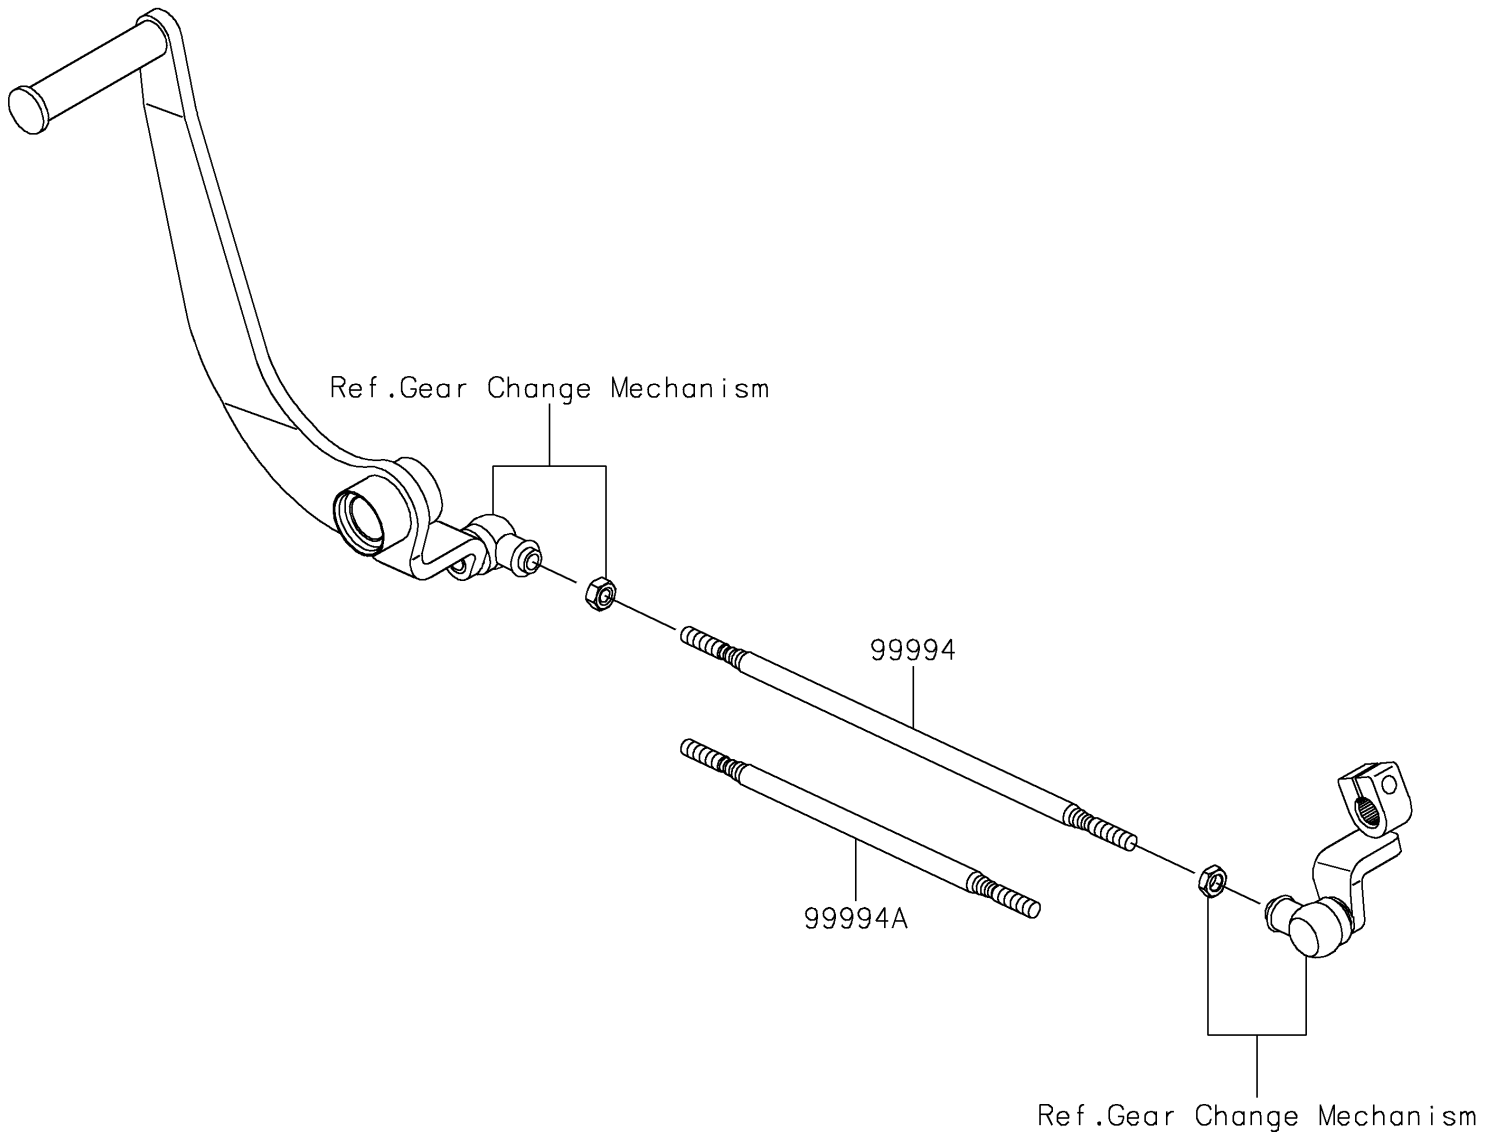

2022 Vulcan® S CAFÉ PARTS DIAGRAM

Accessory(Tie Rod)

F2910A

2022 Vulcan® S CAFÉ PARTS LIST

Accessory(Tie Rod)

ITEM NAME	PART NUMBER	QUANTITY
-----------	-------------	----------