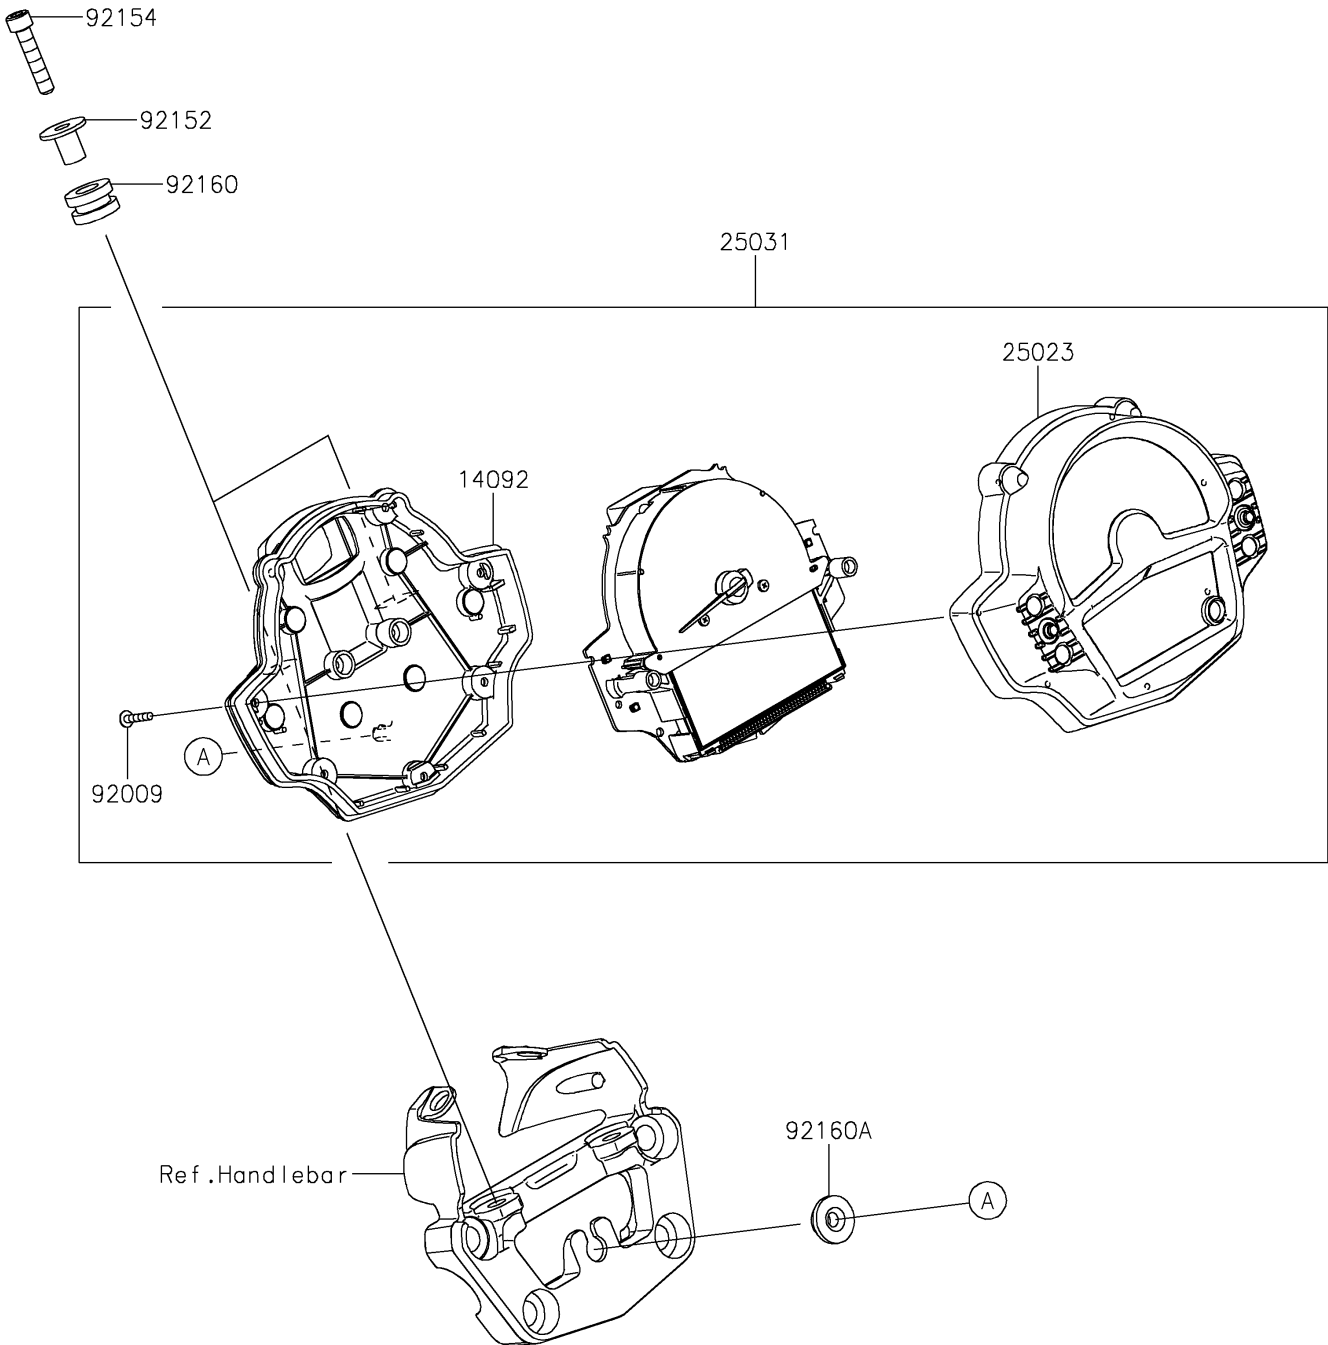

2022 Vulcan® S CAFÉ PARTS DIAGRAM

Meter(s)

F2530

2022 Vulcan® S CAFÉ PARTS LIST

Meter(s)

ITEM NAME	PART NUMBER	QUANTITY
-----------	-------------	----------