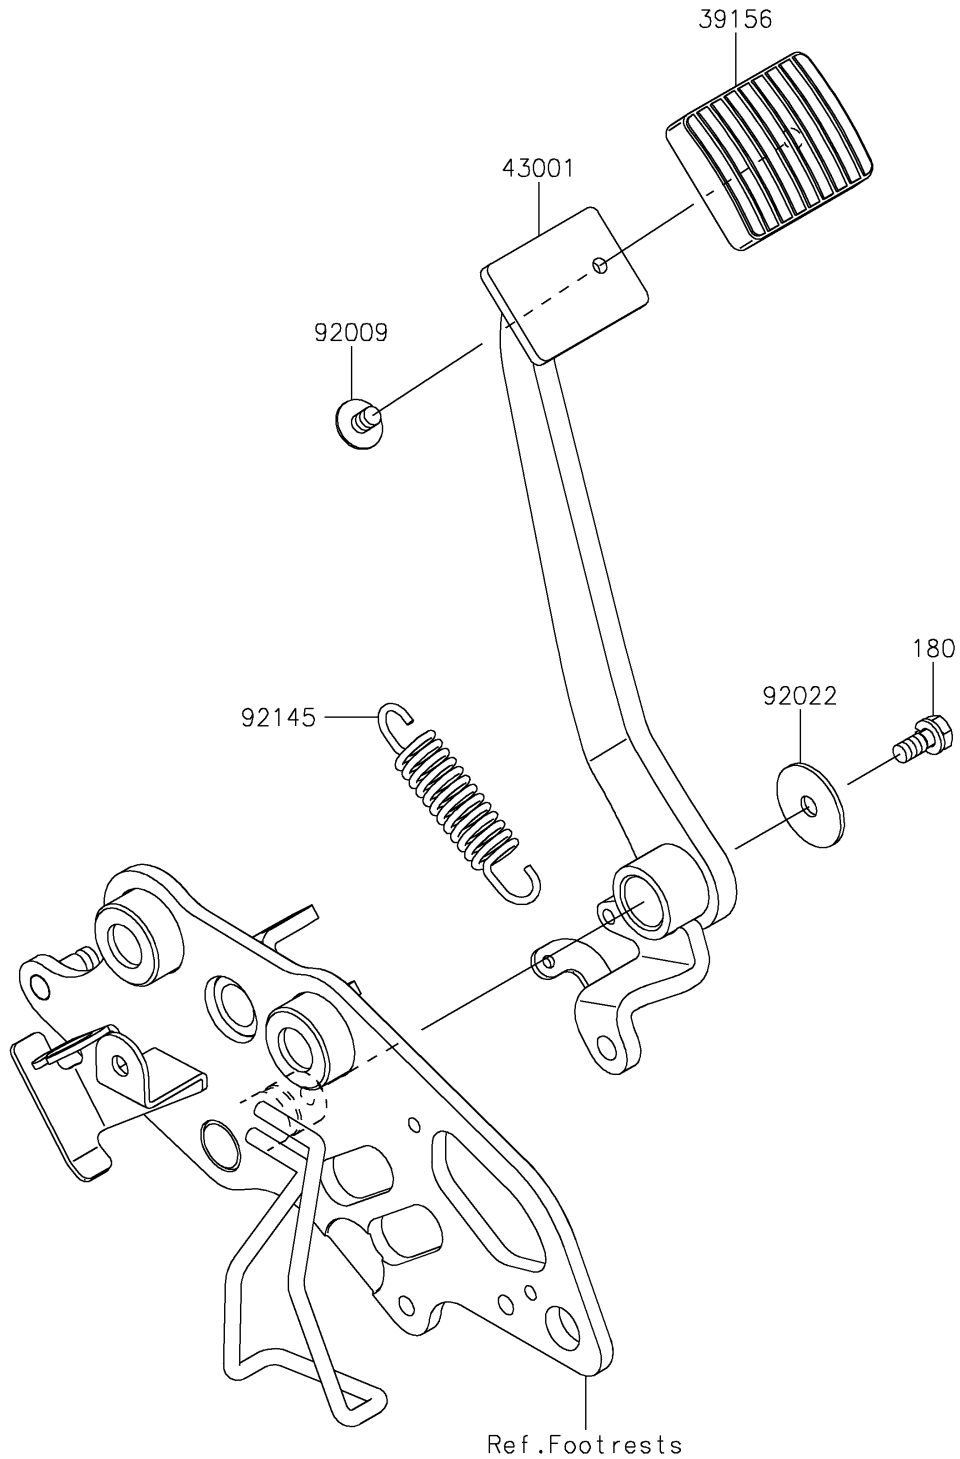

2022 Vulcan® S CAFÉ PARTS DIAGRAM

Brake Pedal/Torque Link

F2260

2022 Vulcan® S CAFÉ PARTS LIST

Brake Pedal/Torque Link

ITEM NAME	PART NUMBER	QUANTITY
PAD (Ref # 39156)	39156-2695	1
LEVER-BRAKE,PEDAL (Ref # 43001)	43001-0733	1
SCREW,6X8 (Ref # 92009)	92009-1677	1
WASHER,7X28X1.6,BLACK (Ref # 92022)	92022-1392	1
SPRING,BRAKE PEDAL RETURN (Ref # 92145)	92145-1158	1
BOLT-UPSET-WS,6X14 (Ref # 180)	180BB0614	1