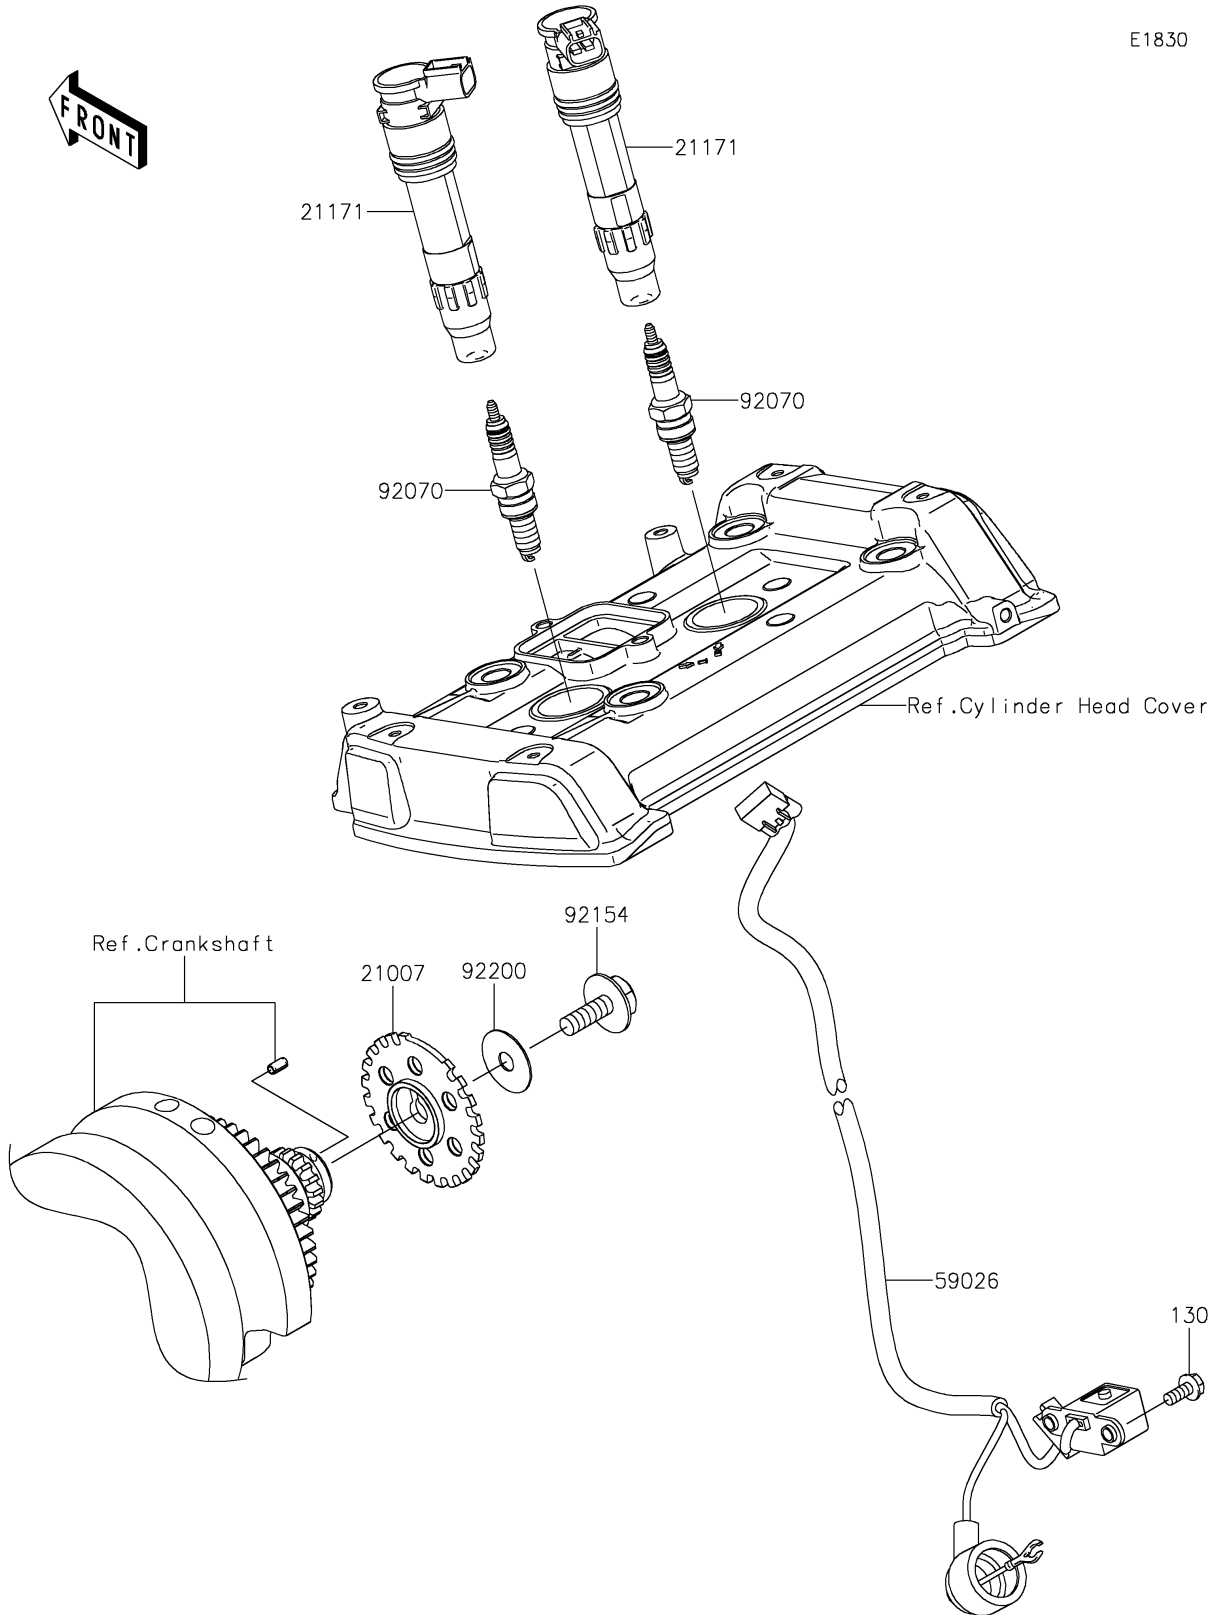

# 2022 Vulcan® S CAFÉ PARTS DIAGRAM

## Ignition System

E1830

### Ignition System

ITEM NAME	PART NUMBER	QUANTITY
ROTOR (Ref # 21007)	21007-0623	1
COIL-ASSY-IGNITION (Ref # 21171)	21171-0033	2
COIL-PULSING (Ref # 59026)	59026-0040	1
PLUG-SPARK,CR9EIA(NGK) (Ref # 92070)	92070-0014	2
BOLT,FLANGED,8X23 (Ref # 92154)	92154-0187	1
WASHER,8.5X28X0.8 (Ref # 92200)	92200-0274	1
BOLT-FLANGED,5X12 (Ref # 130)	130BA0512	2