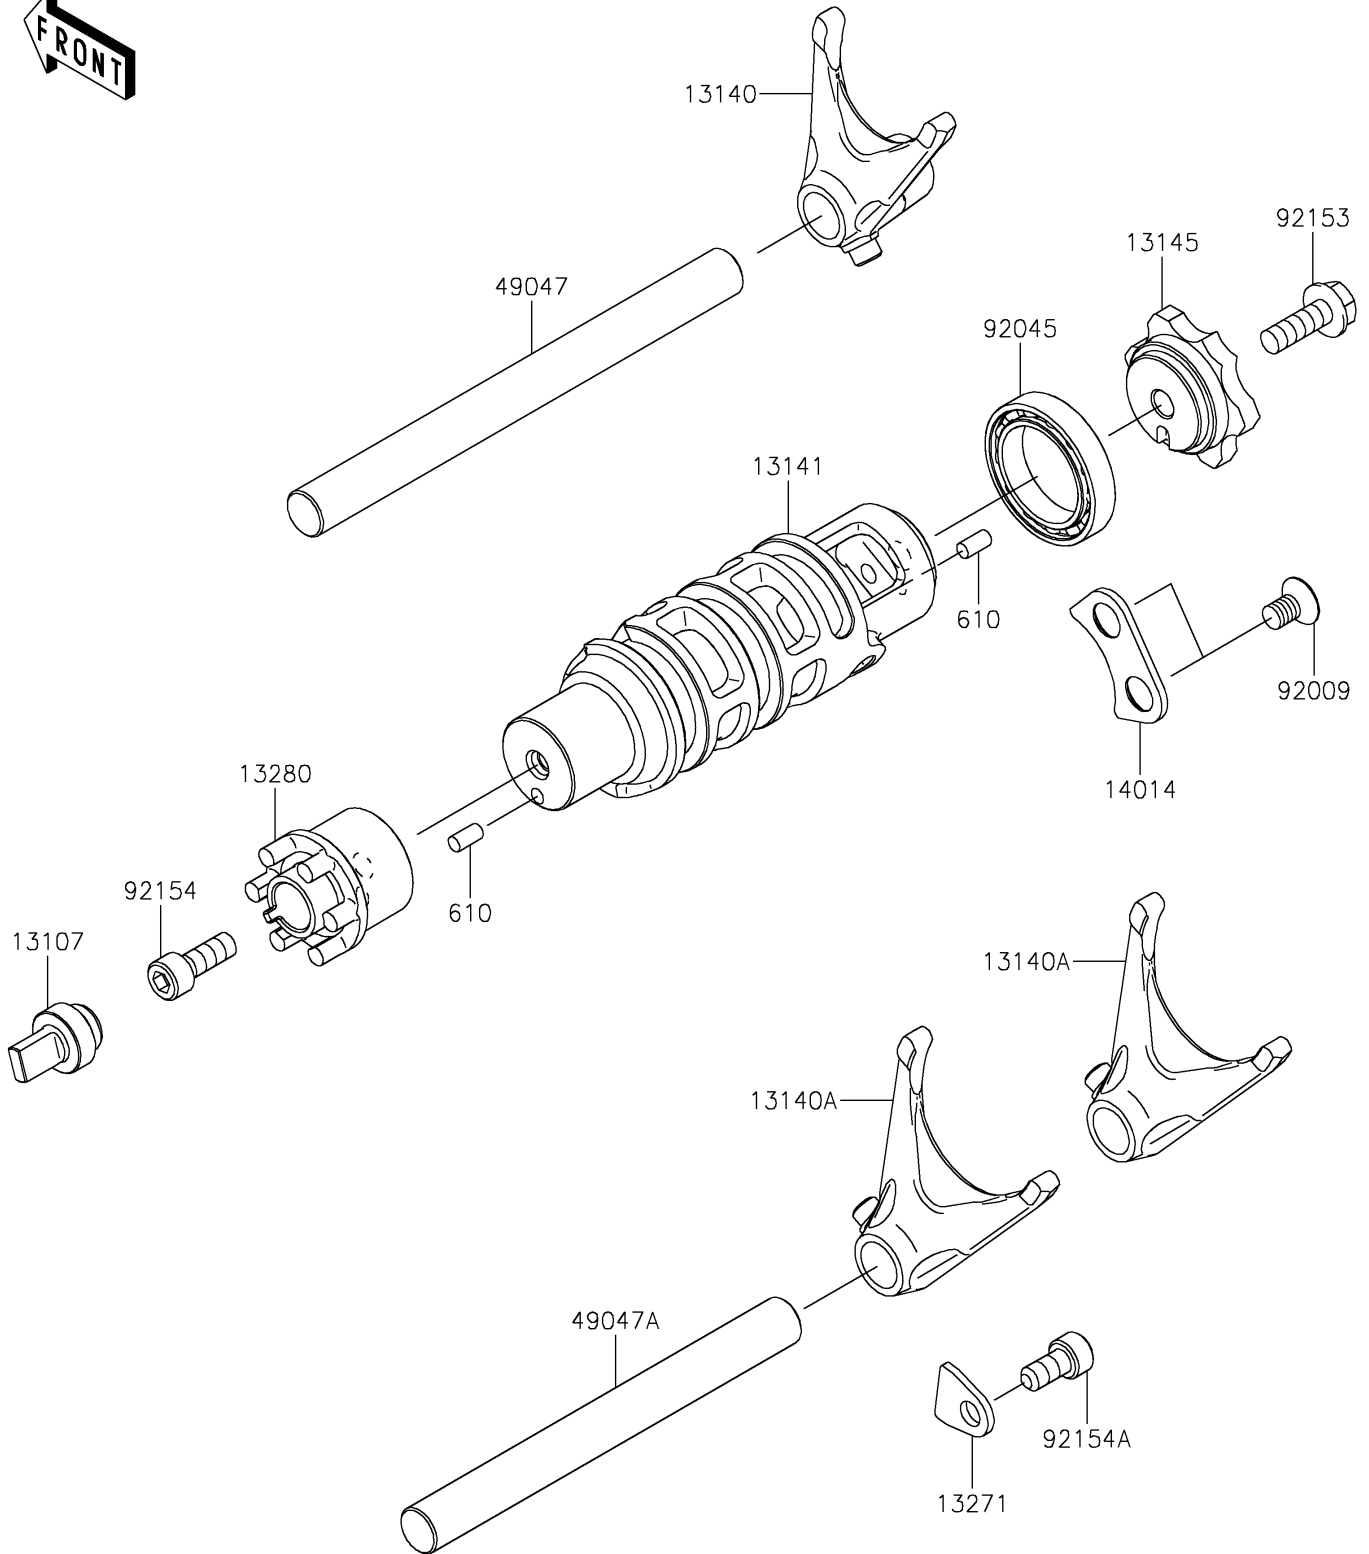

2022 Vulcan® S CAFÉ PARTS DIAGRAM

Gear Change Drum/Shift Fork(s)

E1362

2022 Vulcan® S CAFÉ PARTS LIST

Gear Change Drum/Shift Fork(s)

ITEM NAME	PART NUMBER	QUANTITY
SHAFT (Ref # 13107)	13107-0843	1
FORK-SHIFT,INPUT (Ref # 13140)	13140-0025	1
FORK-SHIFT,OUTPUT (Ref # 13140A)	13140-0026	2
DRUM-CHANGE (Ref # 13141)	13141-0584	1
CAM-CHANGE DRUM (Ref # 13145)	13145-0020	1
PLATE (Ref # 13271)	13271-0626	1
HOLDER (Ref # 13280)	13280-0875	1
PLATE-POSITION (Ref # 14014)	14014-0018	1
ROD-SHIFT,INPUT (Ref # 49047)	49047-0029	1
ROD-SHIFT,OUTPUT (Ref # 49047A)	49047-0030	1
SCREW,6X10 (Ref # 92009)	92009-1375	2
BEARING-BALL,6805 (Ref # 92045)	92045-1122	1
BOLT,FLANGED,6X18 (Ref # 92153)	92153-0958	1
BOLT,SOCKET,6X16 (Ref # 92154)	92154-0484	1
BOLT,SOCKET,6X12 (Ref # 92154A)	92154-0812	1
ROLLER,4X8 (Ref # 610)	610A0408	2