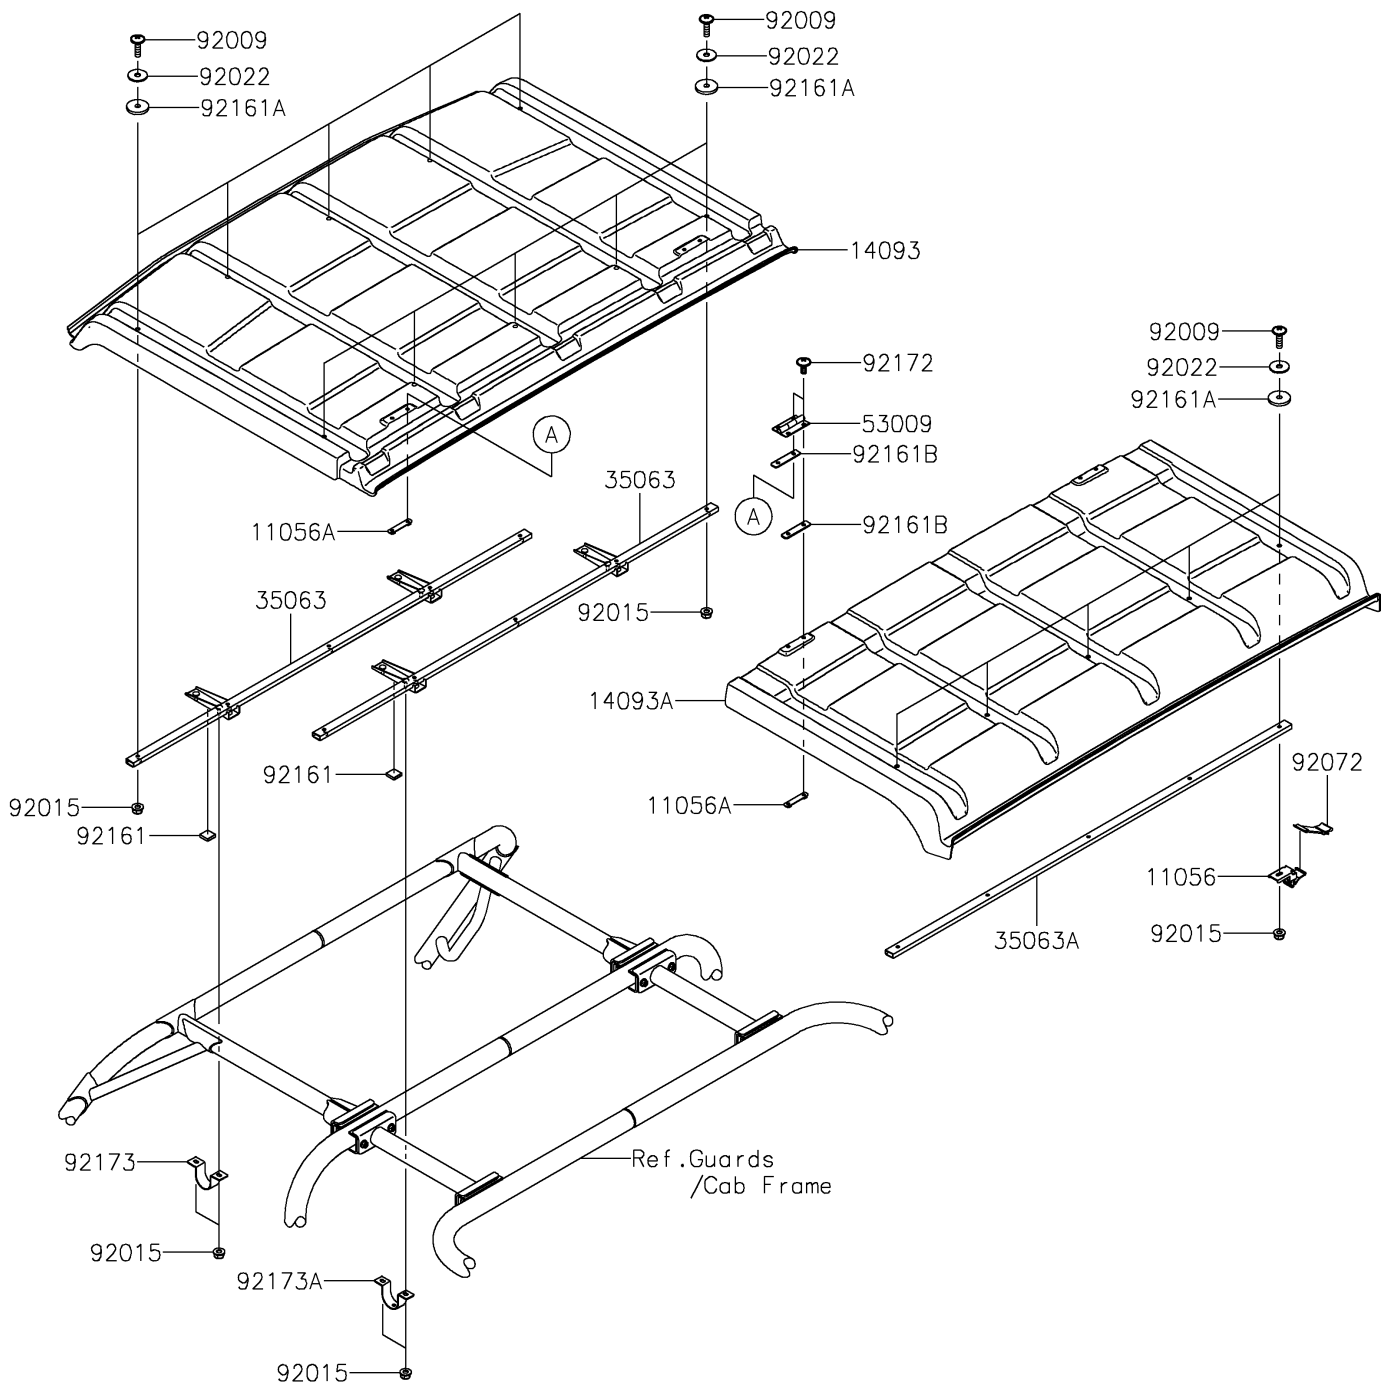

2024 MULE™ 4010 TRANS4x4® FE PARTS DIAGRAM

Sun Top

F2876

2024 MULE™ 4010 TRANS4x4® FE PARTS LIST

Sun Top

ITEM NAME	PART NUMBER	QUANTITY
BRACKET (Ref # 11056)	11056-3815	2
BRACKET (Ref # 11056A)	11056-3910	4
COVER,SUN TOP,4P,FR (Ref # 14093)	14093-0318	1
COVER,SUN TOP,4P,RR (Ref # 14093A)	14093-0319	1
STAY,SUN TOP,FR (Ref # 35063)	35063-1311	2
STAY,SUN TOP,RR (Ref # 35063A)	35063-1312	1
HINGE (Ref # 53009)	53009-0034	2
SCREW,6X22,BLACK (Ref # 92009)	92009-1256	15
NUT,LOCK,FLANGED,6MM (Ref # 92015)	92015-1603	23
WASHER,6.5X22X1.6 (Ref # 92022)	92022-237	15
BAND,TOOL (Ref # 92072)	92072-1176	2
DAMPER,25.4X25.4X6.3 (Ref # 92161)	92161-1405	4
DAMPER,6X25X3.15 (Ref # 92161A)	92161-1633	15
DAMPER (Ref # 92161B)	92161-1650	4
SCREW,6X14 (Ref # 92172)	92172-0004	8
CLAMP,R22 (Ref # 92173)	92173-0884	2
CLAMP,R24 (Ref # 92173A)	92173-1472	2