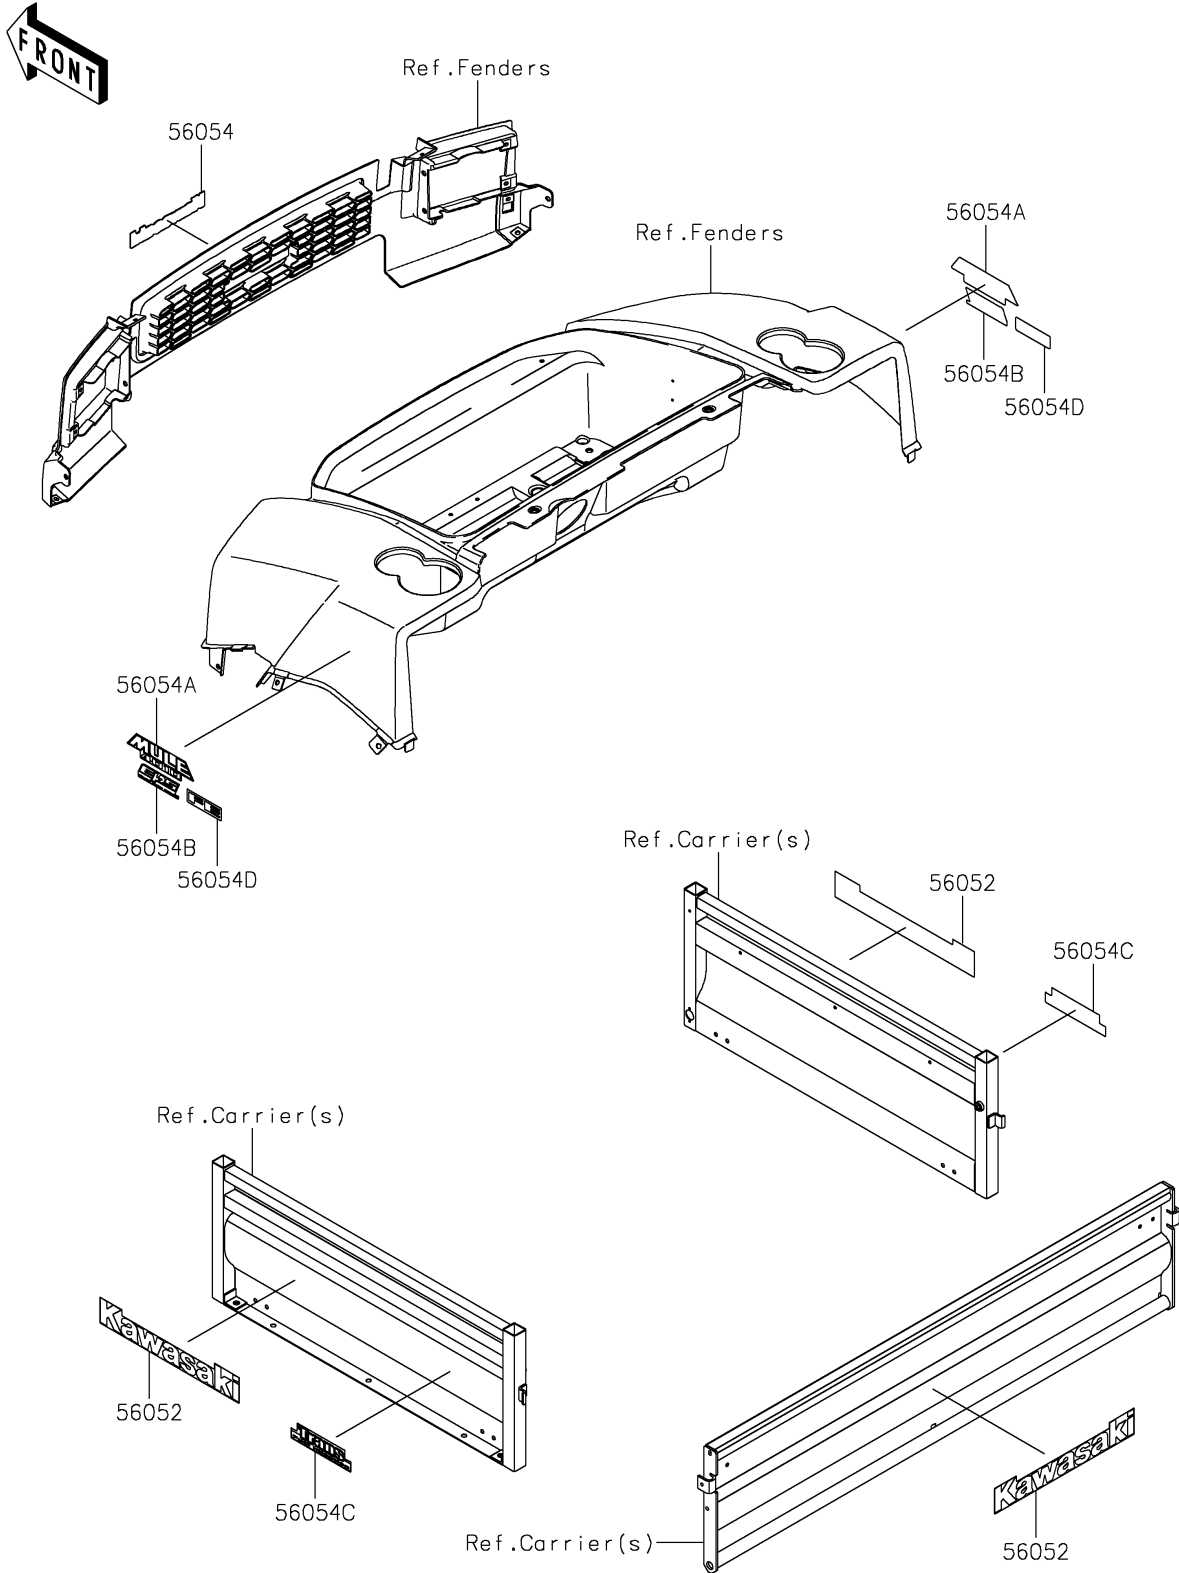

2024 MULE™ 4010 TRANS4x4® FE PARTS DIAGRAM

Decals

F2861

2024 MULE™ 4010 TRANS4x4® FE PARTS LIST

Decals

ITEM NAME	PART NUMBER	QUANTITY
MARK,KAWASAKI (Ref # 56052)	56052-1809	3
MARK,FRONT GRILL,KAWASAKI (Ref # 56054)	56054-0216	1
MARK,FR FENDER,MULE4010 (Ref # 56054A)	56054-1807	2
MARK,FR FENDER,EPS (Ref # 56054B)	56054-1808	2
MARK,SIDE PLATE,TRANS (Ref # 56054C)	56054-2325	2
MARK,FR FENDER,FE (Ref # 56054D)	56054-2852	2