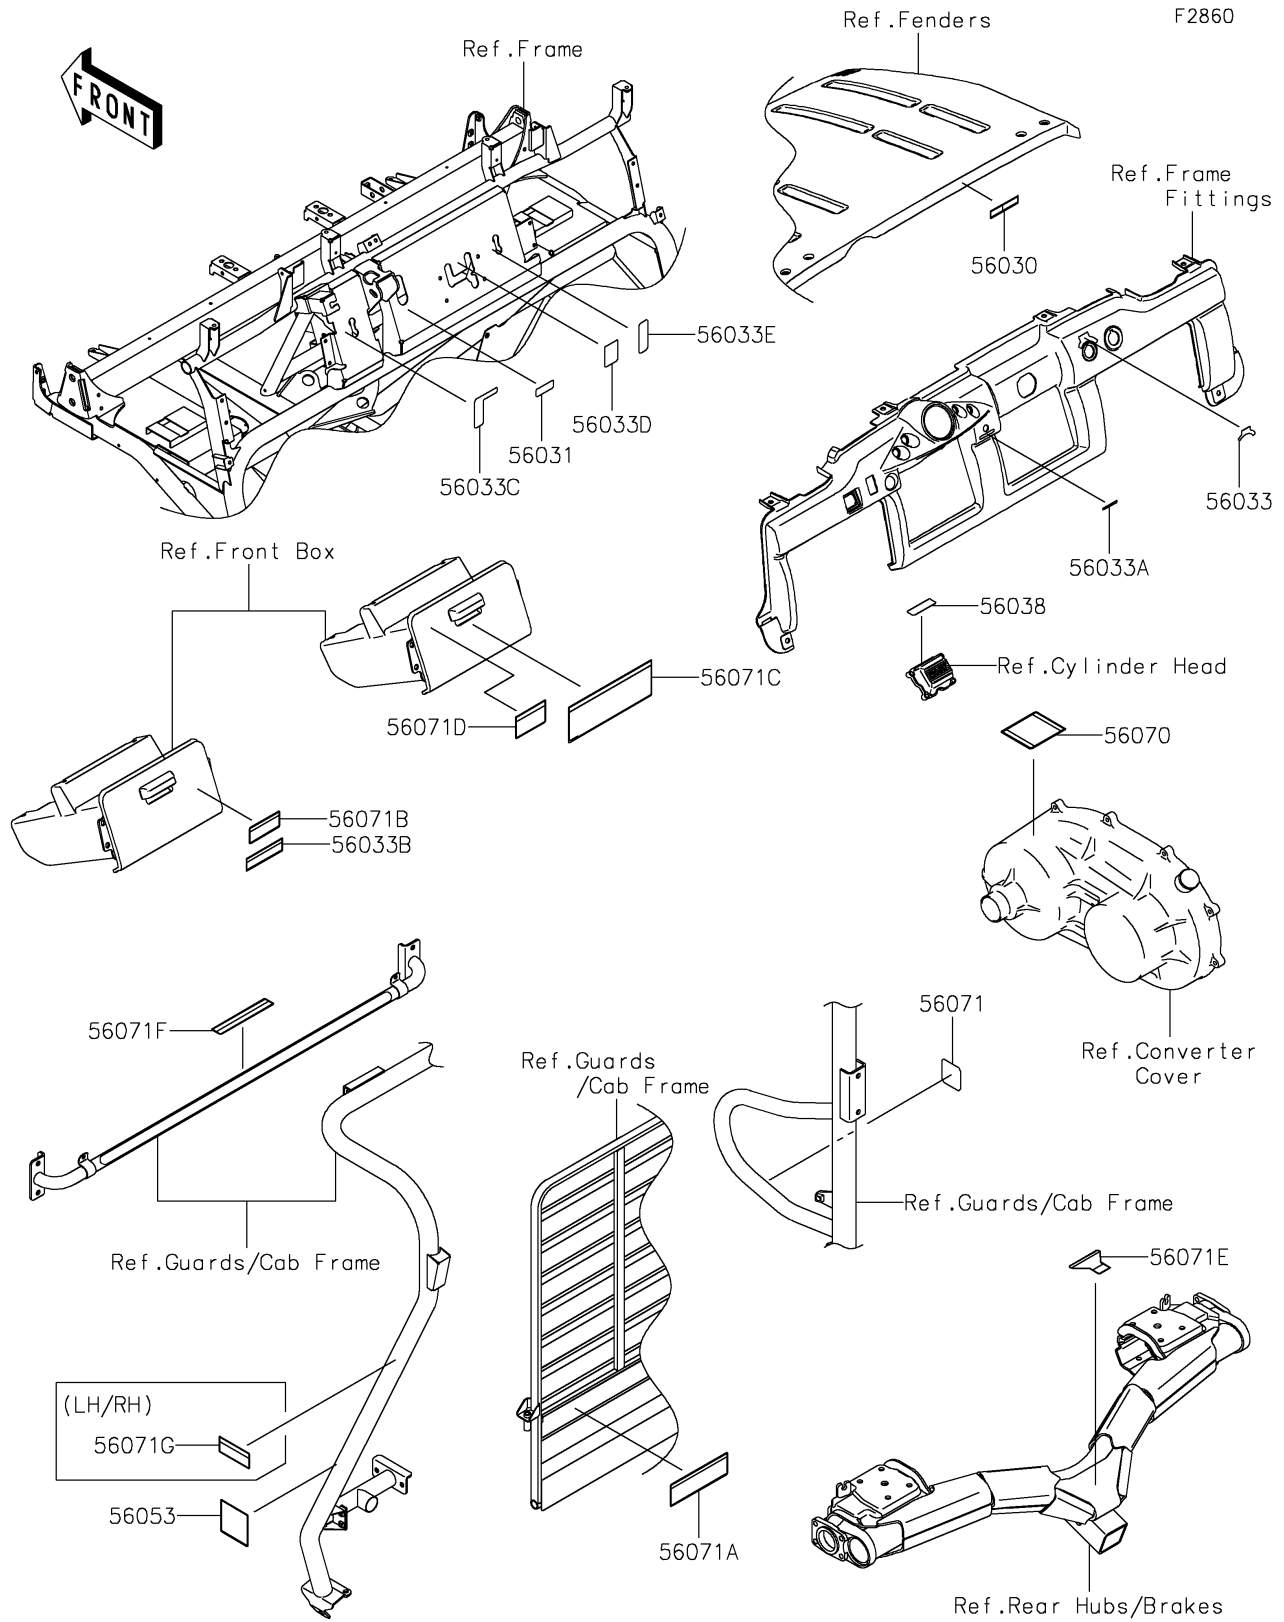

2024 MULE™ 4010 TRANS4x4® FE PARTS DIAGRAM

Labels

2024 MULE™ 4010 TRANS4x4® FE PARTS LIST

Labels

ITEM NAME	PART NUMBER	QUANTITY
LABEL,OPERATING HOOD (Ref # 56030)	56030-1563	1
LABEL-MANUAL,BRAKE FLUID LEVEL (Ref # 56031)	56031-1818	1
LABEL-MANUAL,IGNITION (Ref # 56033)	56033-0212	1
LABEL-MANUAL,POWER STEERING (Ref # 56033A)	56033-0213	1
LABEL-MANUAL,SHIFT NOTICE (Ref # 56033B)	56033-0822	1
LABEL-MANUAL,DIFF MODE (Ref # 56033C)	56033-1183	1
LABEL-MANUAL,SHIFT (Ref # 56033D)	56033-1186	1
LABEL-MANUAL,2WD/4WD (Ref # 56033E)	56033-1187	1
LABEL-BRAND (Ref # 56038)	56038-2782	1
LABEL-SPECIFICATION,TIRE (Ref # 56053)	56053-1917	1
LABEL-WARNING,HOT SURFACES (Ref # 56070)	56070-0051	1
LABEL-WARNING,GASOLINE (Ref # 56071)	56071-0588	1
LABEL-WARNING,CARGO BED,4P (Ref # 56071A)	56071-0637	1
LABEL-WARNING,CARGO BED (Ref # 56071B)	56071-0638	1
LABEL-WARNING,GENERAL (Ref # 56071C)	56071-0645	1
LABEL-WARNING,HOOD CAUTION (Ref # 56071D)	56071-0894	1
LABEL-WARNING,TRAILER HITCH (Ref # 56071E)	56071-0895	1
LABEL-WARNING,REAR SEAT (Ref # 56071F)	56071-0899	1
LABEL-WARNING,HAND CLEARANCE (Ref # 56071G)	56071-0901	2