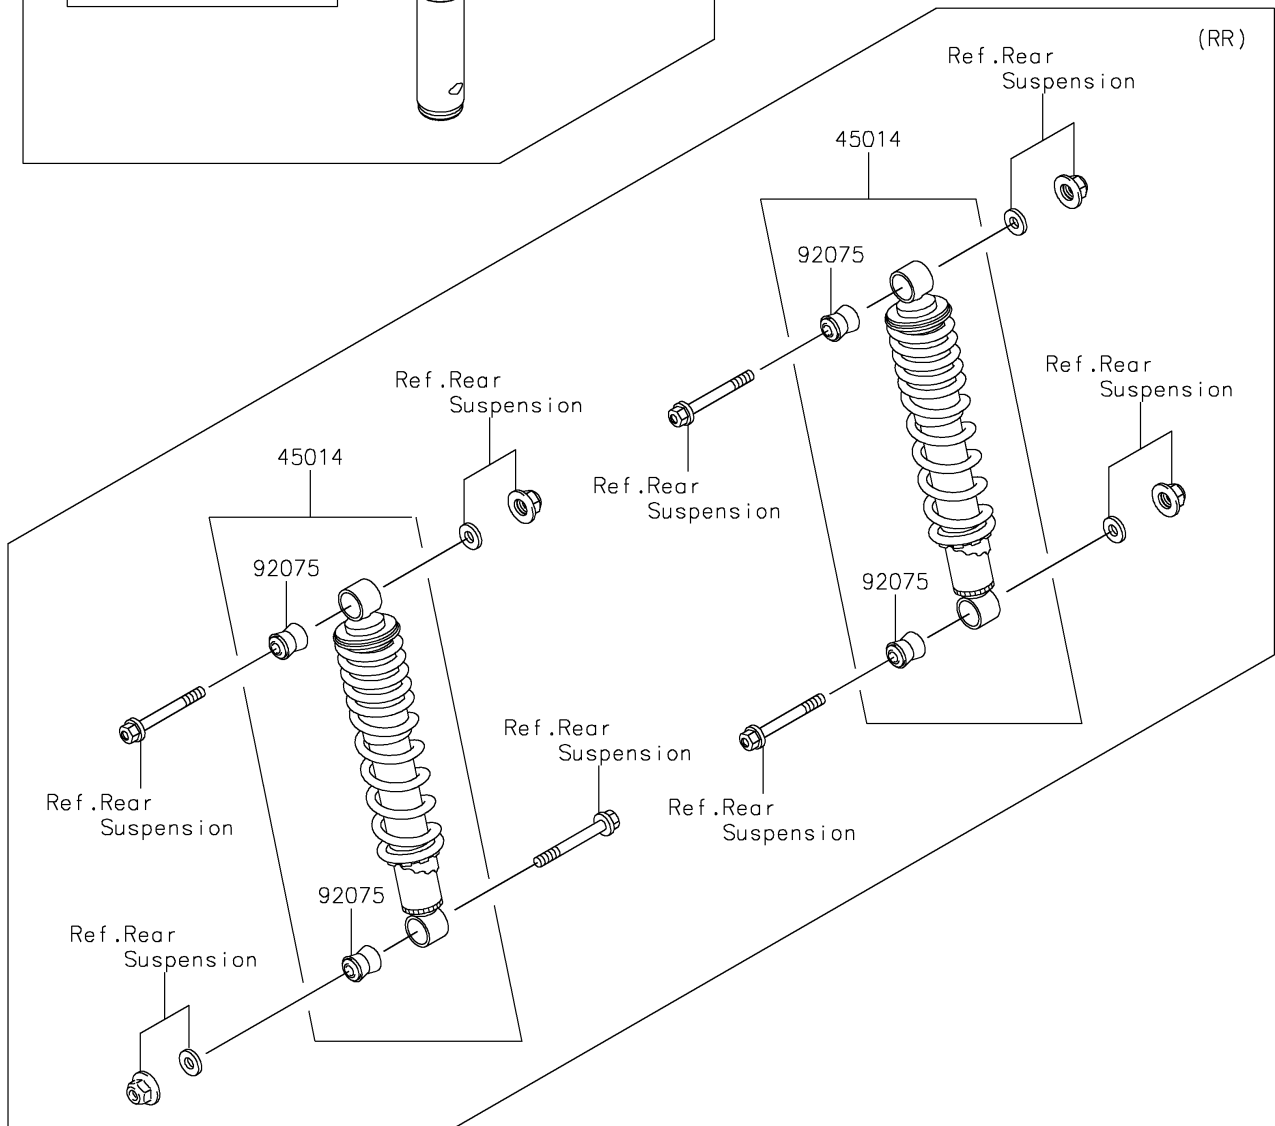

2024 MULE™ 4010 TRANS4x4® FE PARTS DIAGRAM

Shock Absorber(s)

F2280

2024 MULE™ 4010 TRANS4x4® FE PARTS LIST

Shock Absorber(s)

ITEM NAME	PART NUMBER	QUANTITY
SHOCKABSORBER,RR (Ref # 45014)	45014-0259	2
STRUT (Ref # 45023)	45023-0005	2
DAMPER,SHOCKABSORBER (Ref # 92075)	92075-1784	4
SPRING,STRUT,K=30.7N/MM (Ref # 92144)	92144-1919	2