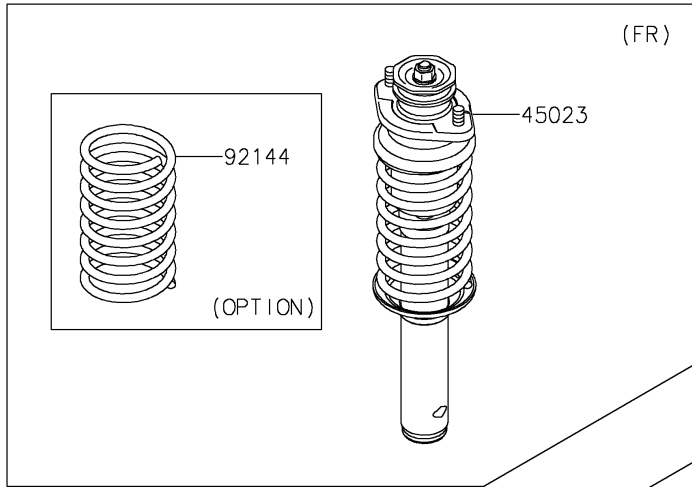

2024 MULE™ 4010 TRANS4x4® FE PARTS DIAGRAM

Shock Absorber(s)

F2280

2024 MULE™ 4010 TRANS4x4® FE PARTS LIST

Shock Absorber(s)

ITEM NAME	PART NUMBER	QUANTITY
SHOCKABSORBER,RR (Ref # 45014)	45014-0259	2
STRUT (Ref # 45023)	45023-0005	2
DAMPER,SHOCKABSORBER (Ref # 92075)	92075-1784	4
SPRING,STRUT,K=30.7N/MM (Ref # 92144)	92144-1919	2