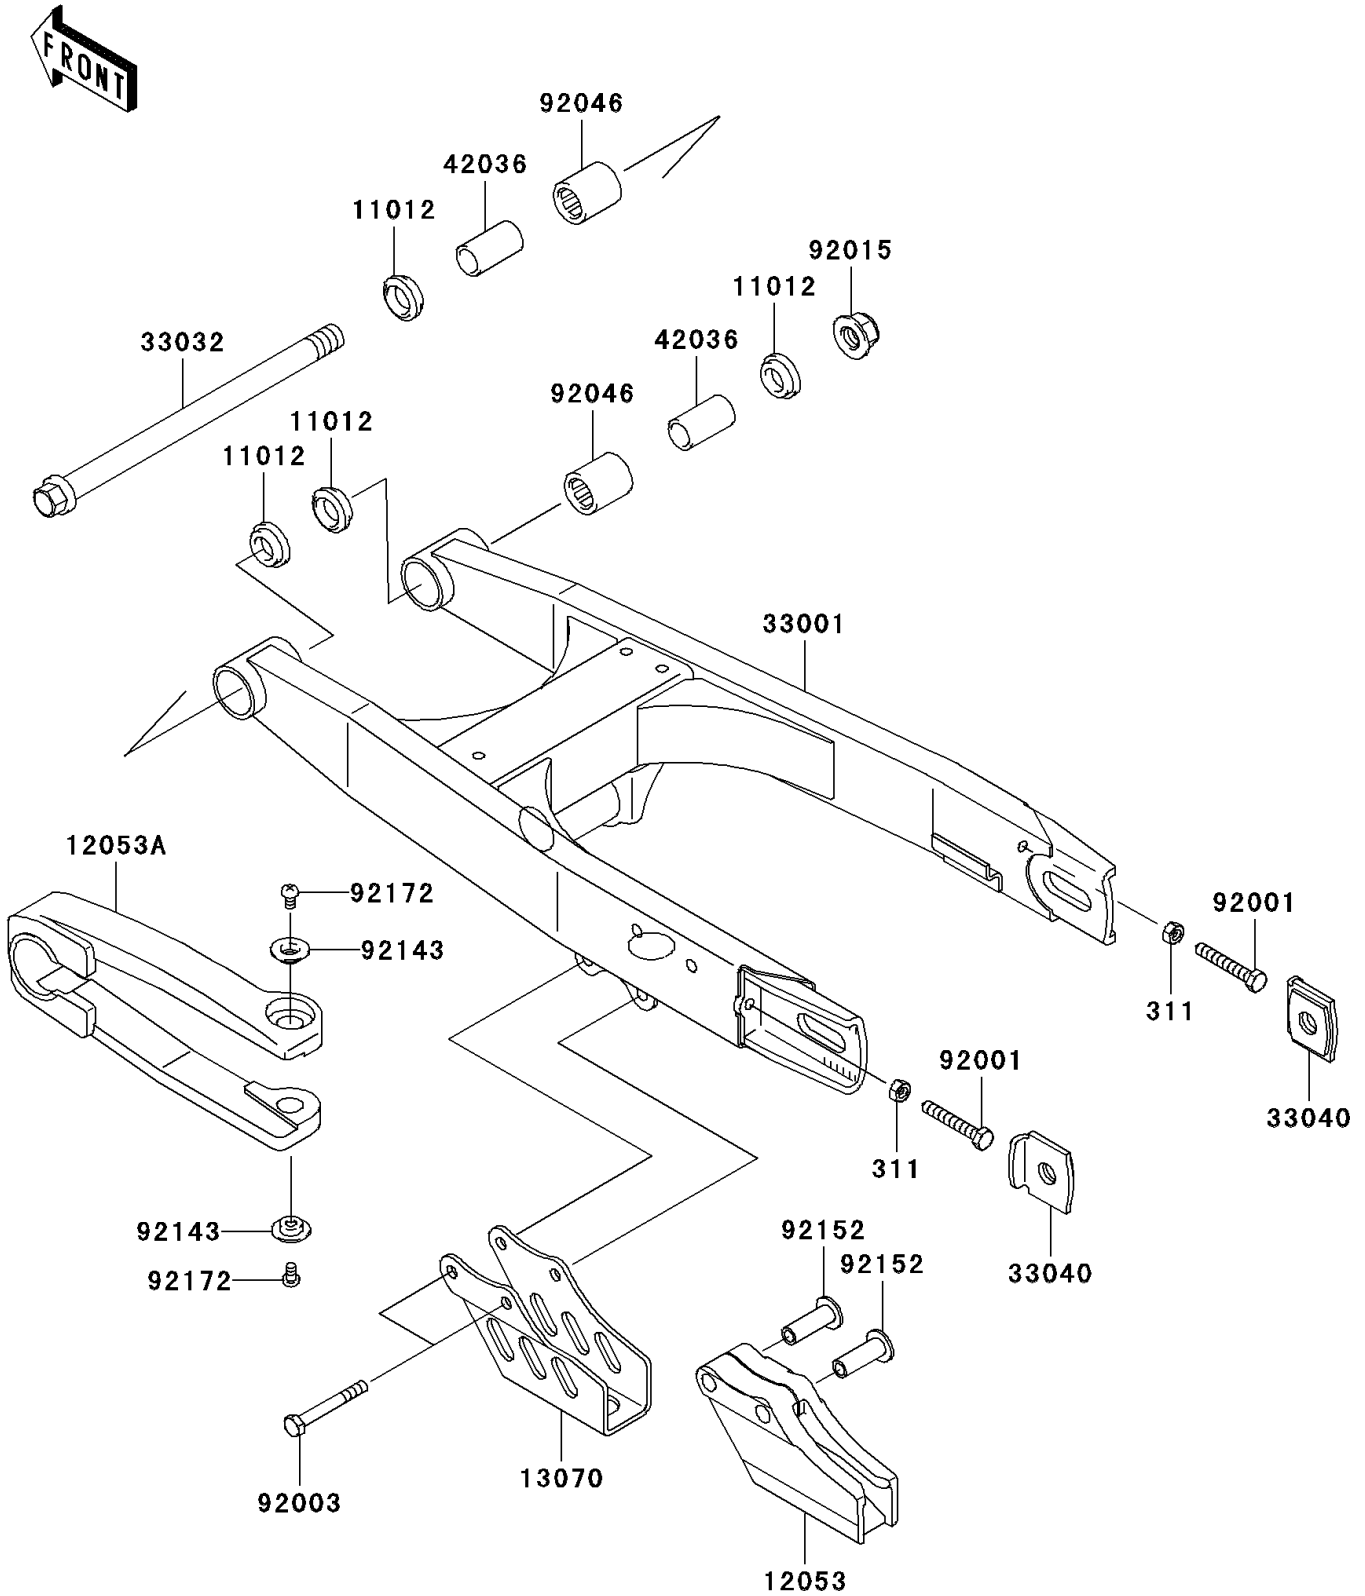

2007 KX65 PARTS DIAGRAM

Swingarm

F2141

2007 KX65 PARTS LIST

Swingarm

ITEM NAME	PART NUMBER	QUANTITY
NUT-HEX,6MM (Ref # 311)	311AA0600	2
CAP (Ref # 11012)	11012-1263	4
GUIDE-CHAIN,RR (Ref # 12053)	12053-1436	1
GUIDE-CHAIN,FR (Ref # 12053A)	12053-1456	1
GUIDE,CHAIN (Ref # 13070)	13070-1347	1
ARM-COMP-SWING,P.SILVER (Ref # 33001)	33001-1634-458	1
SHAFT-SWING ARM (Ref # 33032)	33032-1194	1
ADJUSTER-CHAIN (Ref # 33040)	33040-1188	2
SLEEVE,SWING ARM,L=34 (Ref # 42036)	42036-1067	2
BOLT,6X39 (Ref # 92001)	92001-1463	2
BOLT,FLANGED,6X48 (Ref # 92003)	92003-179	2
NUT,LOCK,FLANGED,12MM (Ref # 92015)	92015-1433	1
BEARING-NEEDLE (Ref # 92046)	92046-1046	2
COLLAR (Ref # 92143)	92143-1676	2
COLLAR (Ref # 92152)	92152-1215	2
SCREW,5X8 (Ref # 92172)	92172-0119	2