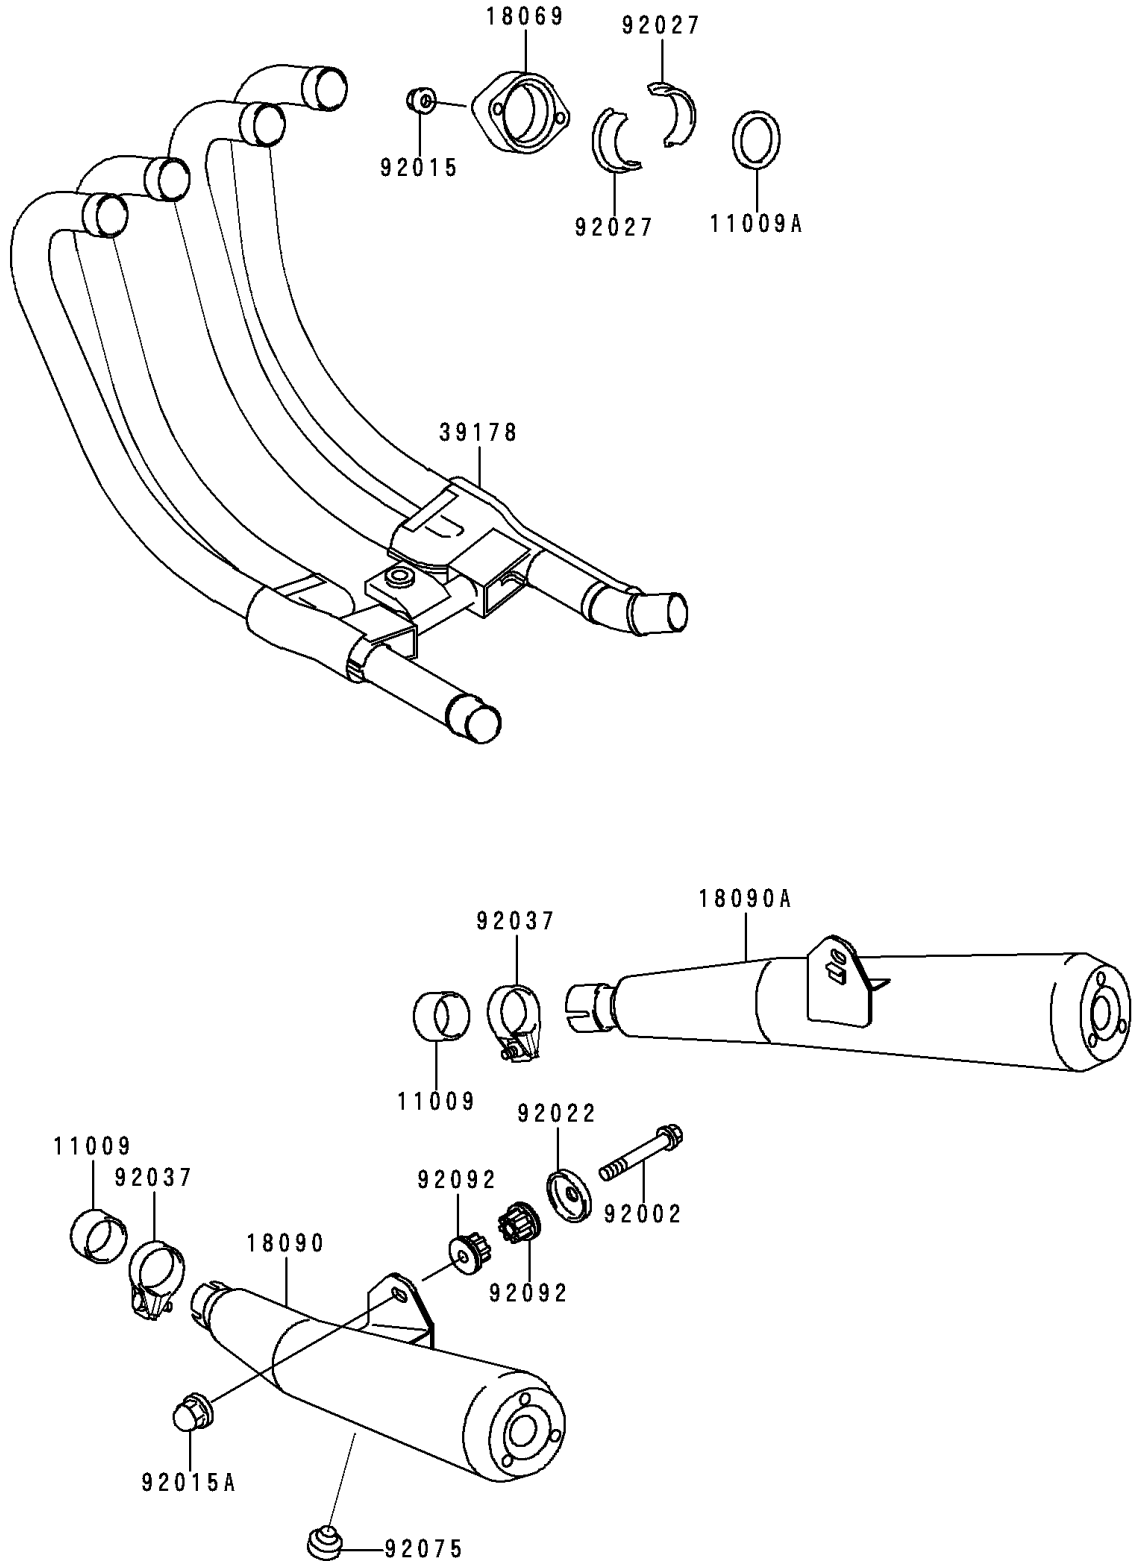

1991 Zephyr 750 PARTS DIAGRAM

Muffler

E1140

1991 Zephyr 750 PARTS LIST

Muffler

ITEM NAME	PART NUMBER	QUANTITY
GASKET,EXHAUST PIPE CONNECTING (Ref # 11009)	11009-1667	2
GASKET,EXHAUST PIPE HOLDER (Ref # 11009A)	11009-1866	4
HOLDER-EXHAUST PIPE (Ref # 18069)	18069-1030	4
BODY-COMP-MUFFLER,LH (Ref # 18090)	18090-1145	1
BODY-COMP-MUFFLER,RH (Ref # 18090A)	18090-1147	1
MANIFOLD-COMP-EXHAUST (Ref # 39178)	39178-1191	1
BOLT,10X55 (Ref # 92002)	92002-1939	2
NUT,CAP,8MM (Ref # 92015)	92015-1371	8
NUT,10MM (Ref # 92015A)	92015-1649	2
WASHER (Ref # 92022)	92022-289	2
COLLAR,L=14.5 (Ref # 92027)	92027-1142	8
CLAMP,42MM (Ref # 92037)	92037-1349	2
DAMPER (Ref # 92075)	92075-015	1
BUSHING-RUBBER,MUFFLER (Ref # 92092)	92092-1013	4