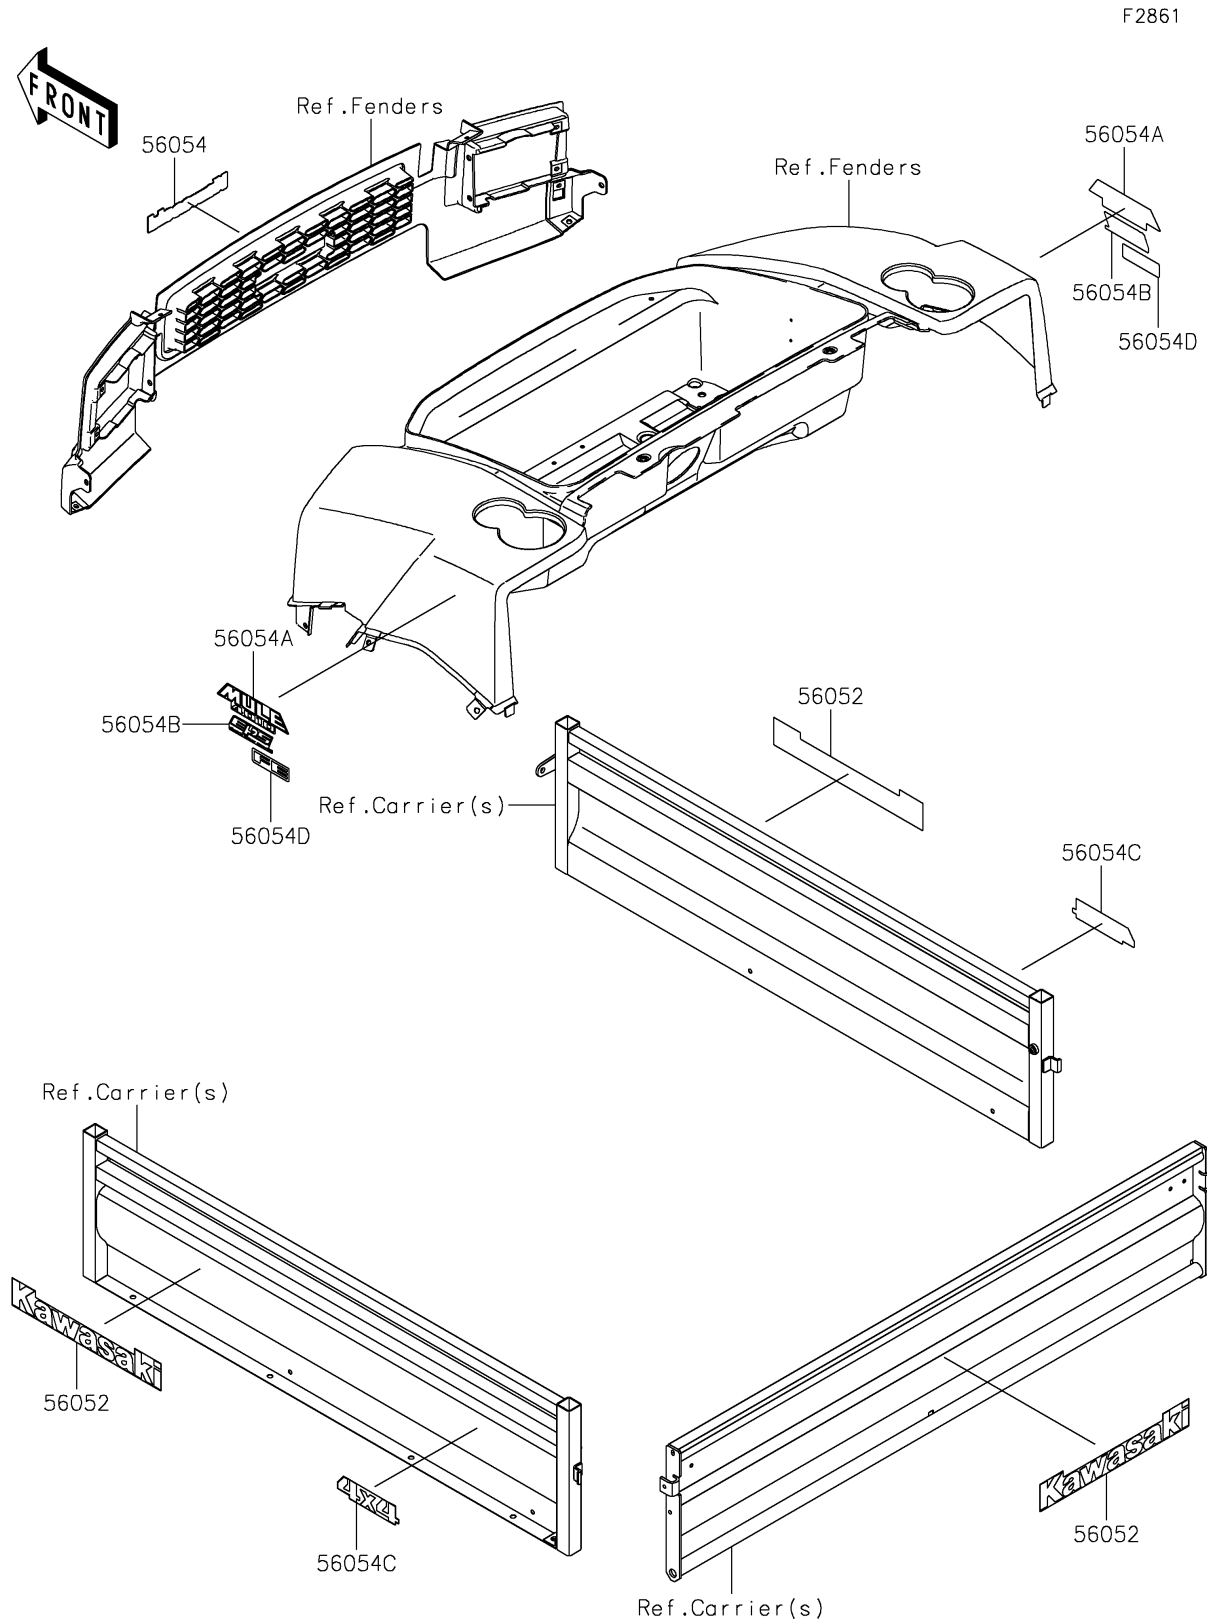

2024 MULE™ 4010 4x4 FE PARTS DIAGRAM

Decals

2024 MULE™ 4010 4x4 FE PARTS LIST

Decals

ITEM NAME	PART NUMBER	QUANTITY
MARK,KAWASAKI (Ref # 56052)	56052-1809	3
MARK,FRONT GRILL,KAWASAKI (Ref # 56054)	56054-0216	1
MARK,FR FENDER,MULE4010 (Ref # 56054A)	56054-1807	2
MARK,FR FENDER,EPS (Ref # 56054B)	56054-1808	2
MARK,SIDE PLATE,4X4 (Ref # 56054C)	56054-1809	2
MARK,FR FENDER,FE (Ref # 56054D)	56054-2852	2