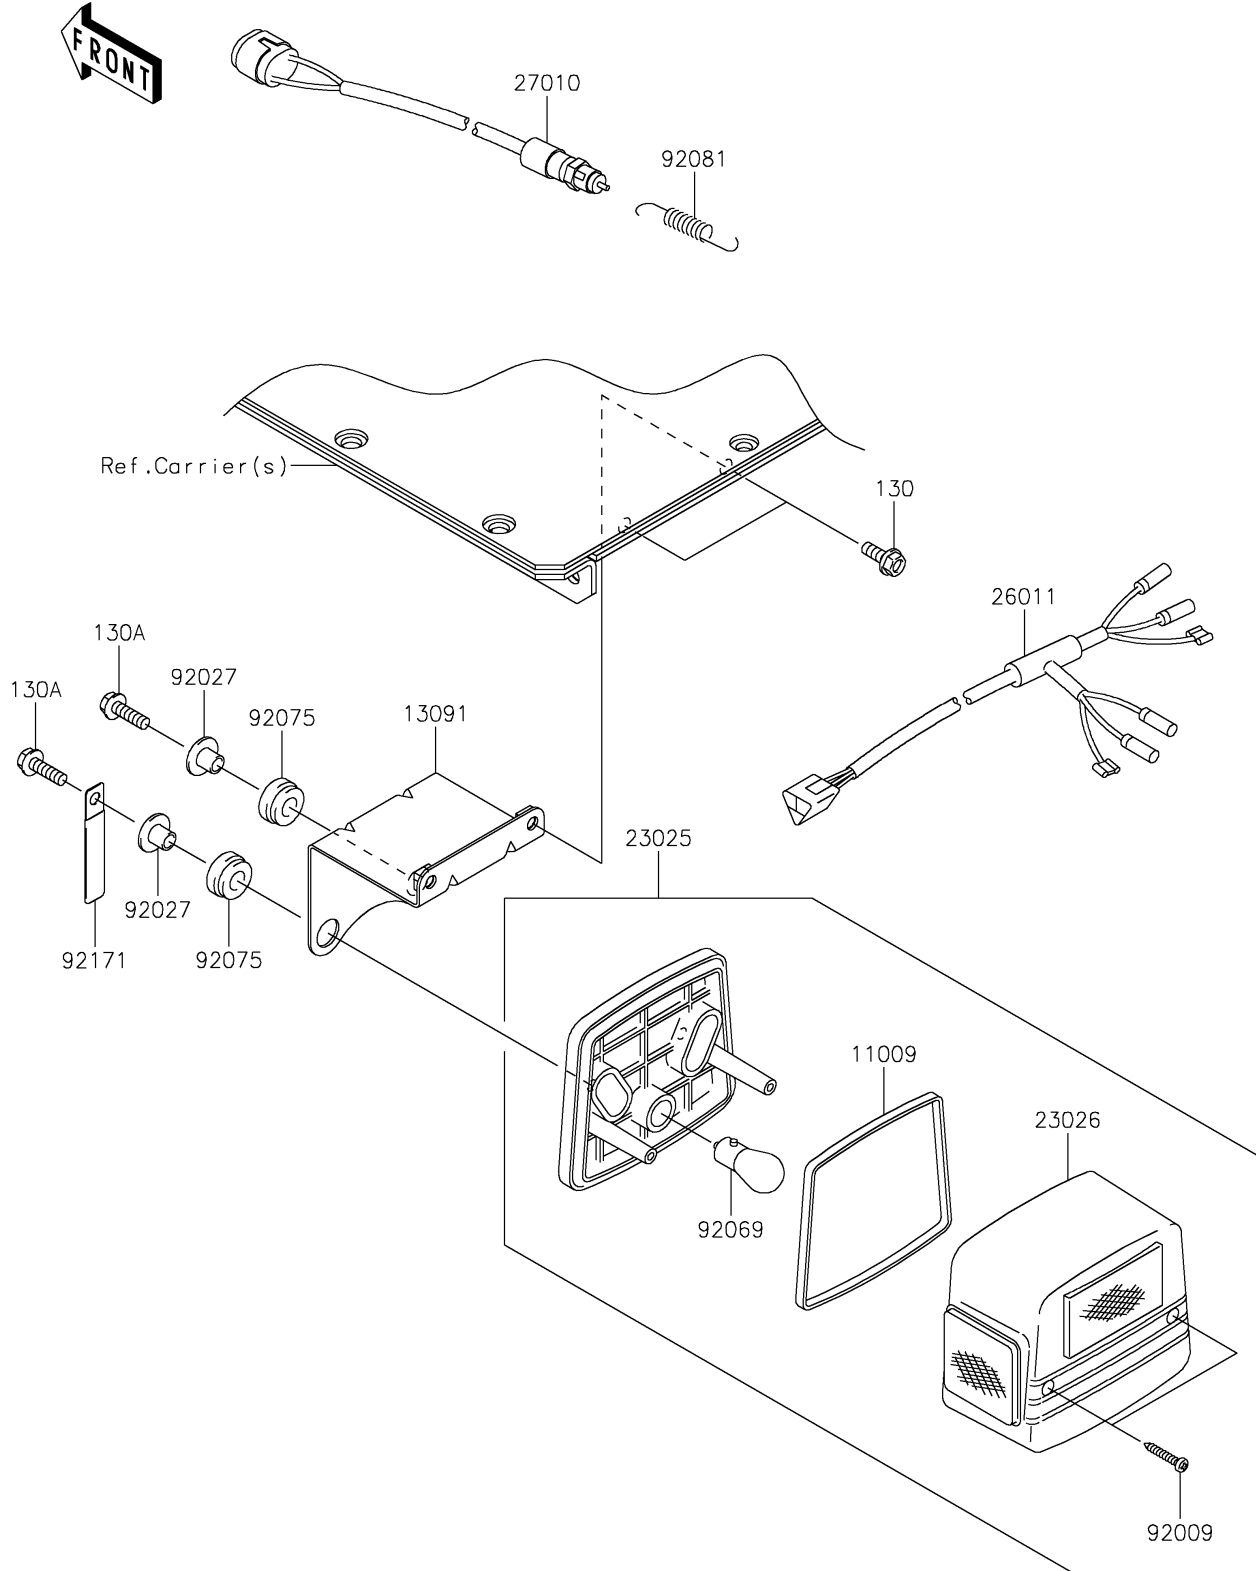

# 2024 MULE™ 4010 4x4 FE PARTS DIAGRAM

Taillight(s)

F2720

## 2024 MULE™ 4010 4x4 FE PARTS LIST

### Taillight(s)

ITEM NAME	PART NUMBER	QUANTITY
GASKET,TAIL LAMP (Ref # 11009)	11009-1215	2
HOLDER,TAIL LAMP (Ref # 13091)	13091-1743	2
LAMP-TAIL (Ref # 23025)	23025-1042	2
LENS,TAIL LAMP (Ref # 23026)	23026-1019	2
WIRE-LEAD (Ref # 26011)	26011-1756	1
SWITCH,BRAKE LAMP (Ref # 27010)	27010-1301	1
SCREW,TAPPING,4X25 (Ref # 92009)	92009-1069	4
COLLAR,L=11.1 (Ref # 92027)	92027-194	4
BULB,12V 21/5W (Ref # 92069)	92069-1011	2
DAMPER (Ref # 92075)	92075-277	4
SPRING,HOOK RETURN (Ref # 92081)	92081-1466	1
CLAMP,L=60 (Ref # 92171)	92171-0652	2
BOLT-FLANGED,6X16 (Ref # 130)	130BA0616	4
BOLT-FLANGED,6X20 (Ref # 130A)	130BA0620	4