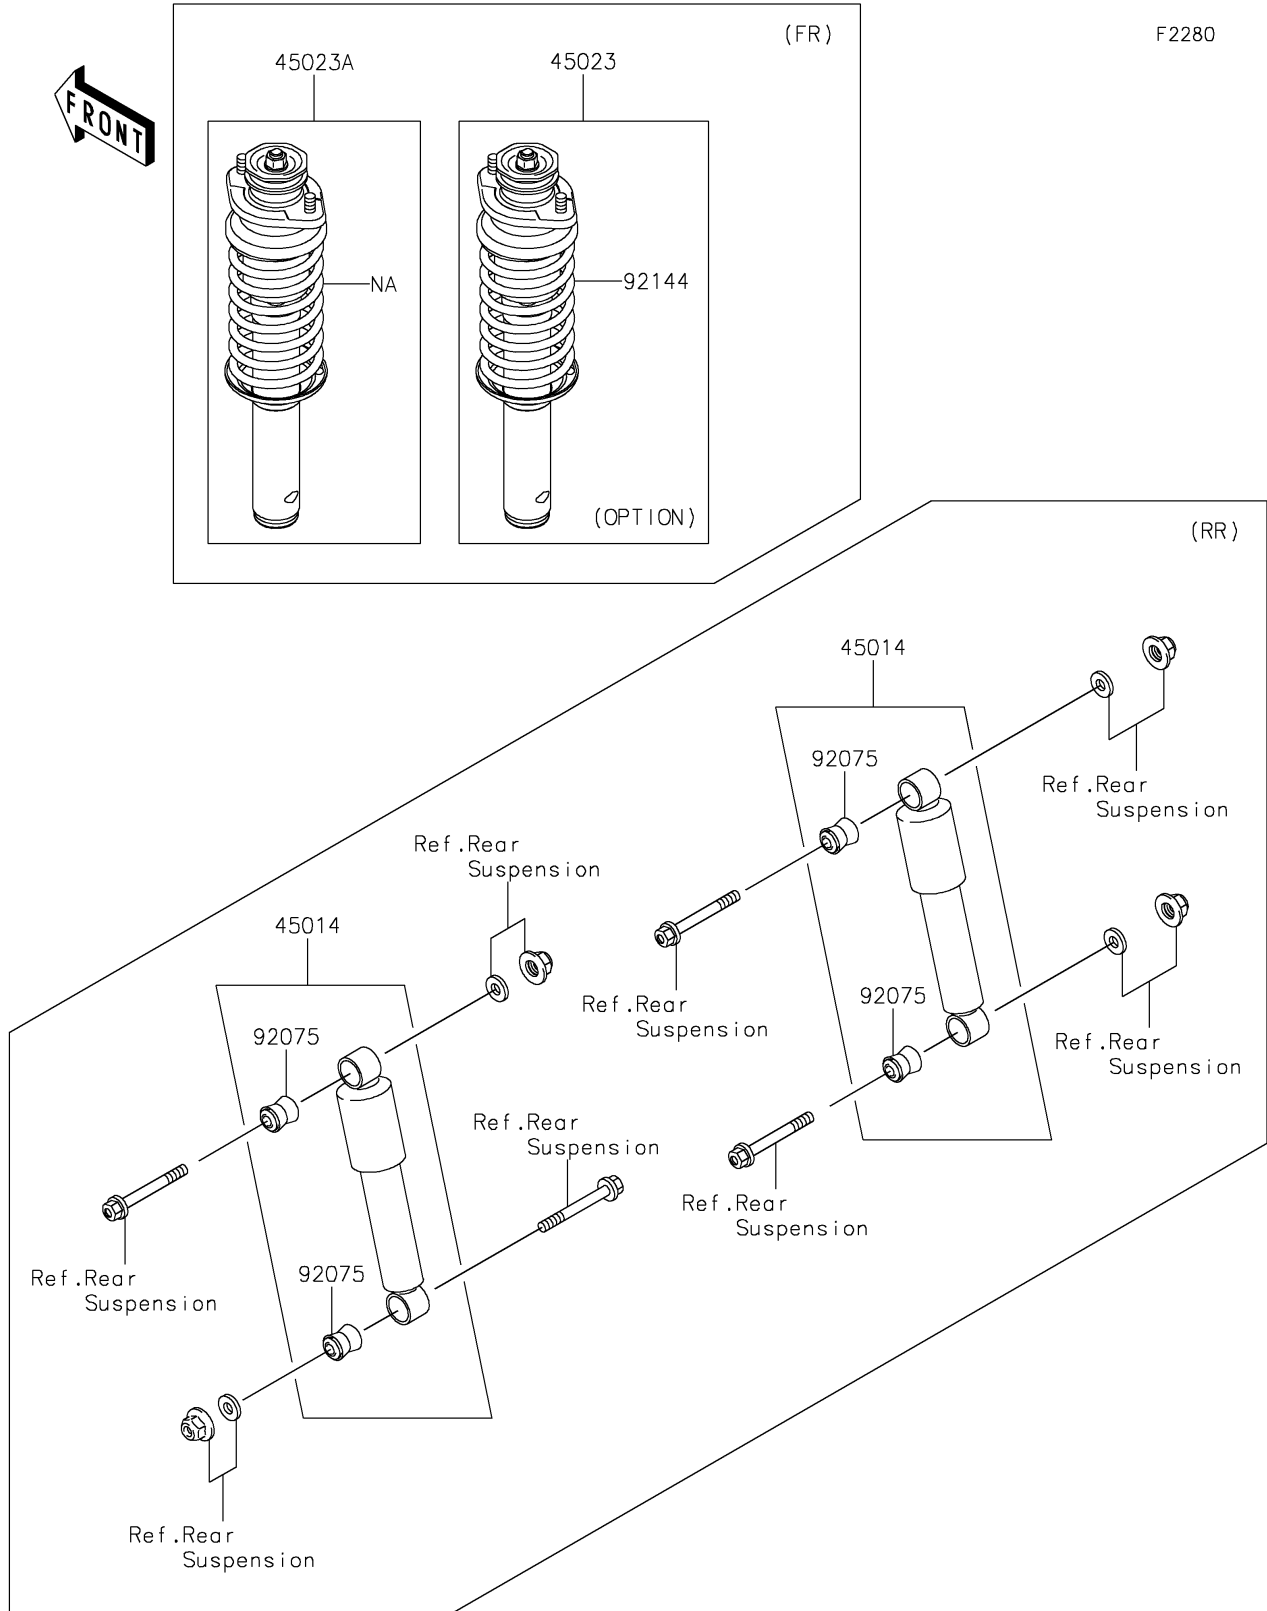

2024 MULE™ 4010 4x4 FE PARTS DIAGRAM

Shock Absorber(s)

2024 MULE™ 4010 4x4 FE PARTS LIST

Shock Absorber(s)

ITEM NAME	PART NUMBER	QUANTITY
SHOCKABSORBER,RR (Ref # 45014)	45014-1435	2
STRUT,FR,K=3.13 (Ref # 45023)	45023-1006	2
STRUT,FR,K=1.95 (Ref # 45023A)	45023-7503	2
DAMPER,SHOCKABSORBER (Ref # 92075)	92075-1784	4
SPRING,STRUT,K=30.7N/MM (Ref # 92144)	92144-1919	2