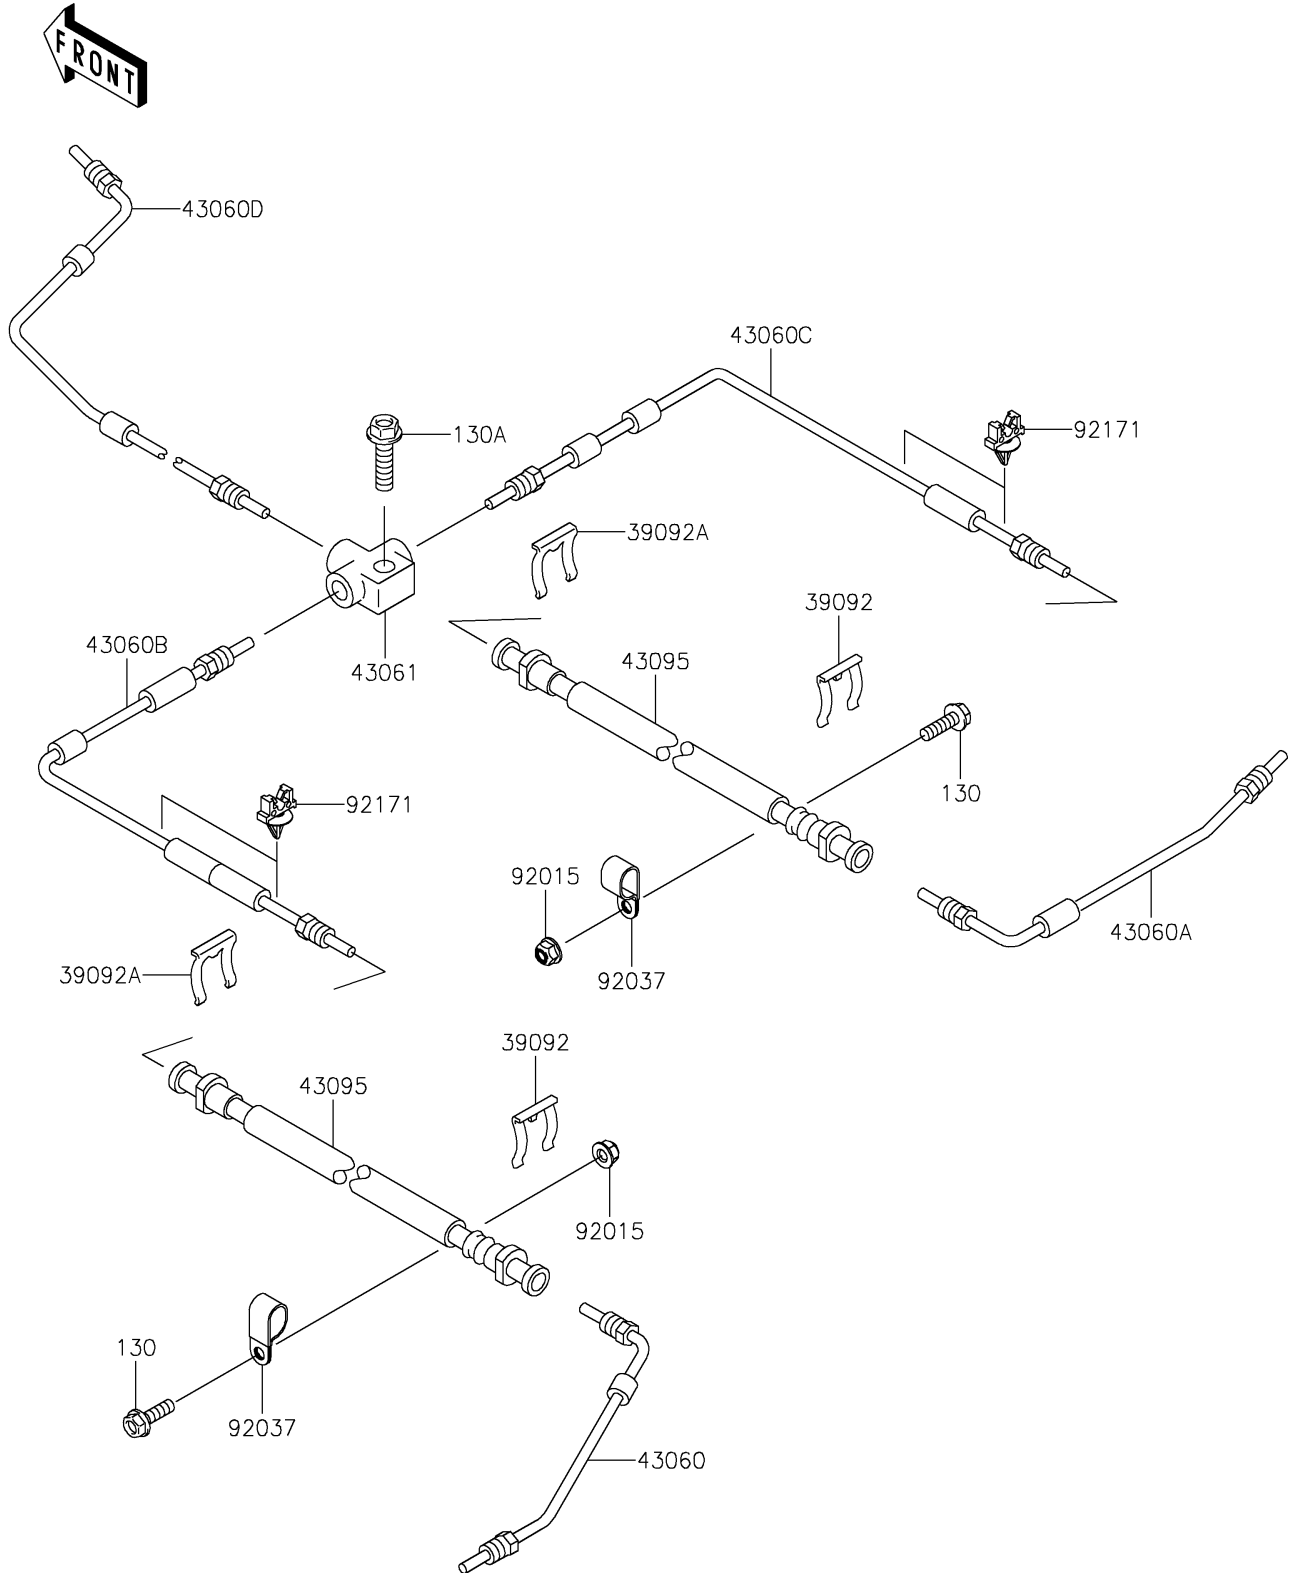

2024 MULE™ 4010 4x4 FE PARTS DIAGRAM

Brake Piping

F2262

2024 MULE™ 4010 4x4 FE PARTS LIST

Brake Piping

ITEM NAME	PART NUMBER	QUANTITY
PIN-HAIR (Ref # 39092)	39092-1052	2
PIN-HAIR (Ref # 39092A)	39092-1059	2
PIPE-BRAKE,RR,LH (Ref # 43060)	43060-1083	1
PIPE-BRAKE,RR,RH (Ref # 43060A)	43060-1084	1
PIPE-BRAKE,MIDDLE,LH (Ref # 43060B)	43060-1086	1
PIPE-BRAKE,MIDDLE,RH (Ref # 43060C)	43060-1113	1
PIPE-BRAKE,FR (Ref # 43060D)	43060-7506	1
JOINT-BRAKE (Ref # 43061)	43061-1063	1
HOSE-BRAKE,RR (Ref # 43095)	43095-1823	2
NUT,LOCK,FLANGED,6MM (Ref # 92015)	92015-1675	2
CLAMP (Ref # 92037)	92037-1608	2
CLAMP (Ref # 92171)	92171-1312	4
BOLT-FLANGED,6X20 (Ref # 130)	130AA0620	2
BOLT-FLANGED,8X30 (Ref # 130A)	130CA0830	1