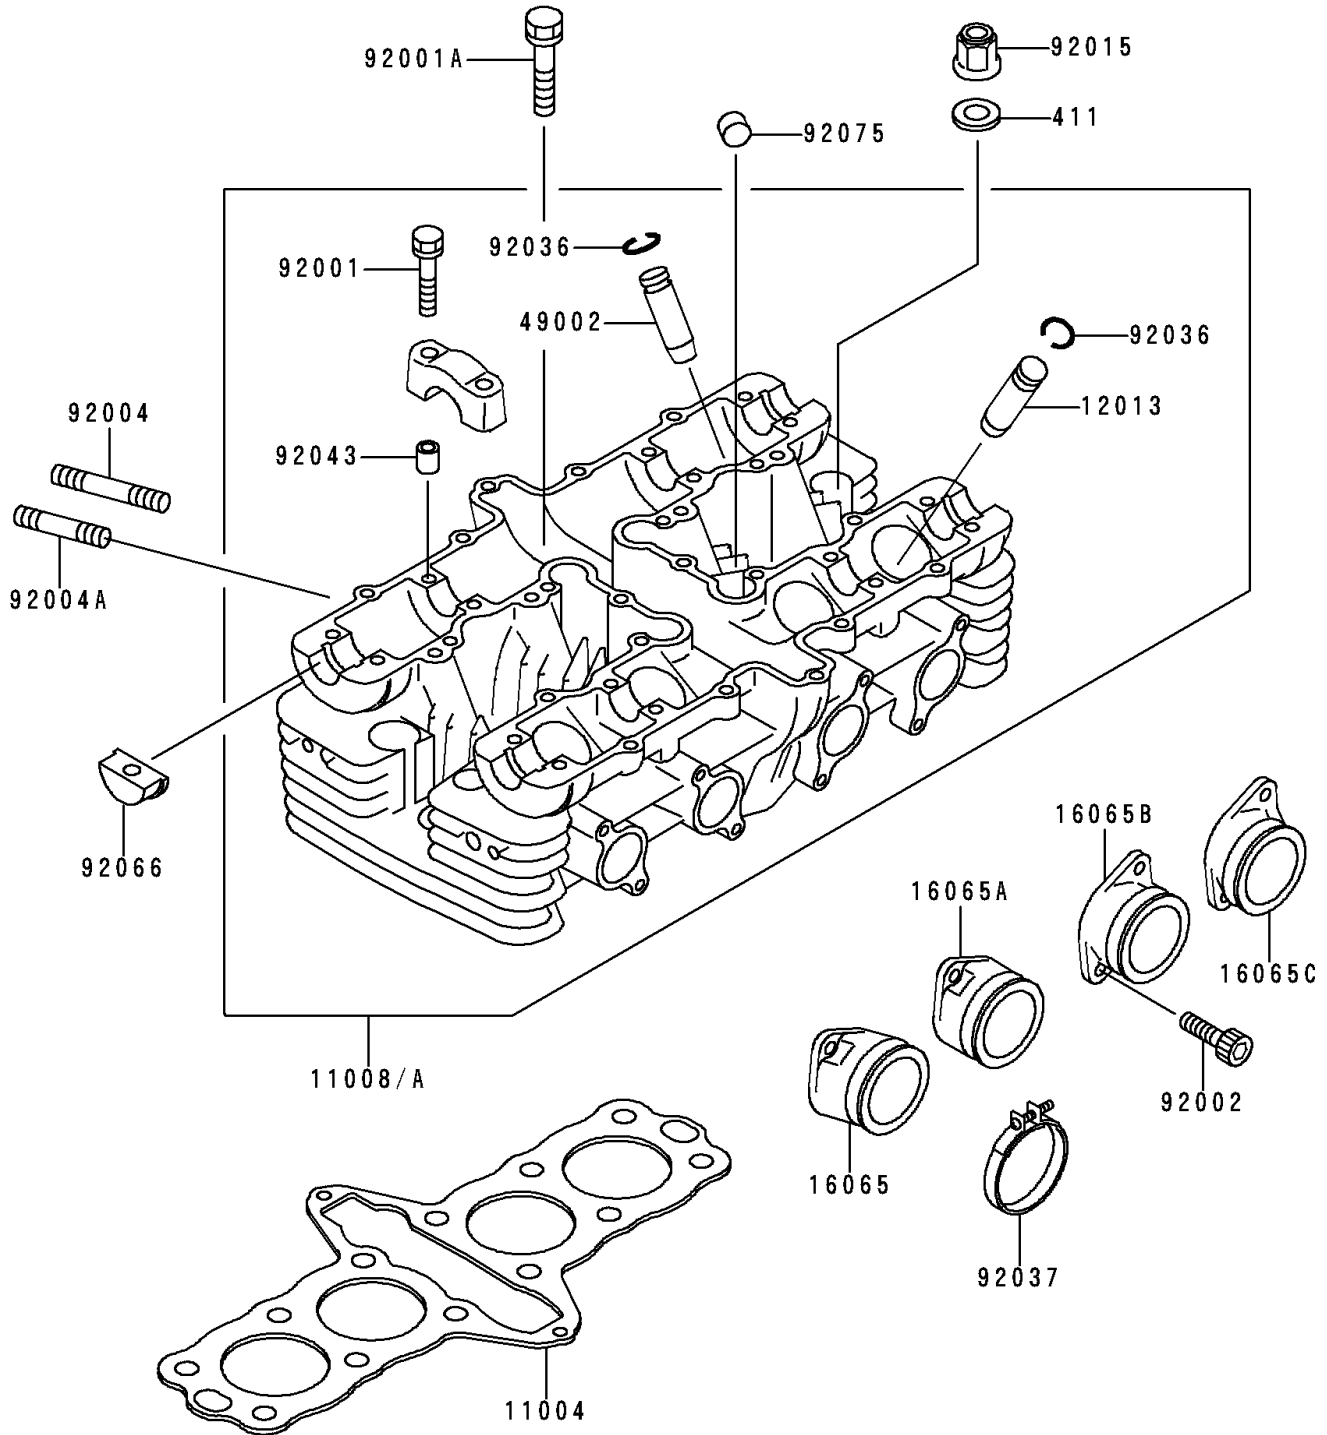

# 1991 Zephyr 750 PARTS DIAGRAM

Cylinder Head

E1111

# 1991 Zephyr 750 PARTS LIST

## Cylinder Head

ITEM NAME	PART NUMBER	QUANTITY
WASHER-PLAIN,10MM (Ref # 411)	411B1000	12
GASKET-HEAD,CYLINDER (Ref # 11004)	11004-1101	1
HEAD-COMP-CYLINDER (Ref # 11008)	11008-1245	1
HEAD-COMP-CYLINDER (Ref # 11008A)	11008-1246	1
GUIDE-VALVE,INTAKE (Ref # 12013)	12013-009	AR
HOLDER-CARBURETOR,#1 (Ref # 16065)	16065-1226	1
HOLDER-CARBURETOR,#2 (Ref # 16065A)	16065-1227	1
HOLDER-CARBURETOR,#3 (Ref # 16065B)	16065-1228	1
HOLDER-CARBURETOR,#4 (Ref # 16065C)	16065-1229	1
GUIDE-VALVE,EXHAUST (Ref # 49002)	49002-1002	AR
BOLT,FLANGED,6X38 (Ref # 92001)	92001-1105	16
BOLT,FLANGED,8X43 (Ref # 92001A)	92001-1445	2
BOLT,SOCKET,6X14 (Ref # 92002)	92002-1592	8
STUD,8X35 (Ref # 92004)	92004-1208	4
STUD,8X28.5 (Ref # 92004A)	92004-1209	4
NUT,FLANGED CAP,10MM (Ref # 92015)	92015-076	12
RING-SNAP (Ref # 92036)	92036-023	8
CLAMP (Ref # 92037)	92037-1326	4
PIN,6.2X8X14 (Ref # 92043)	92043-1263	16
PLUG,CAMSHAFT,11.35X13.5 (Ref # 92066)	92066-1111	4
DAMPER (Ref # 92075)	92075-182	4