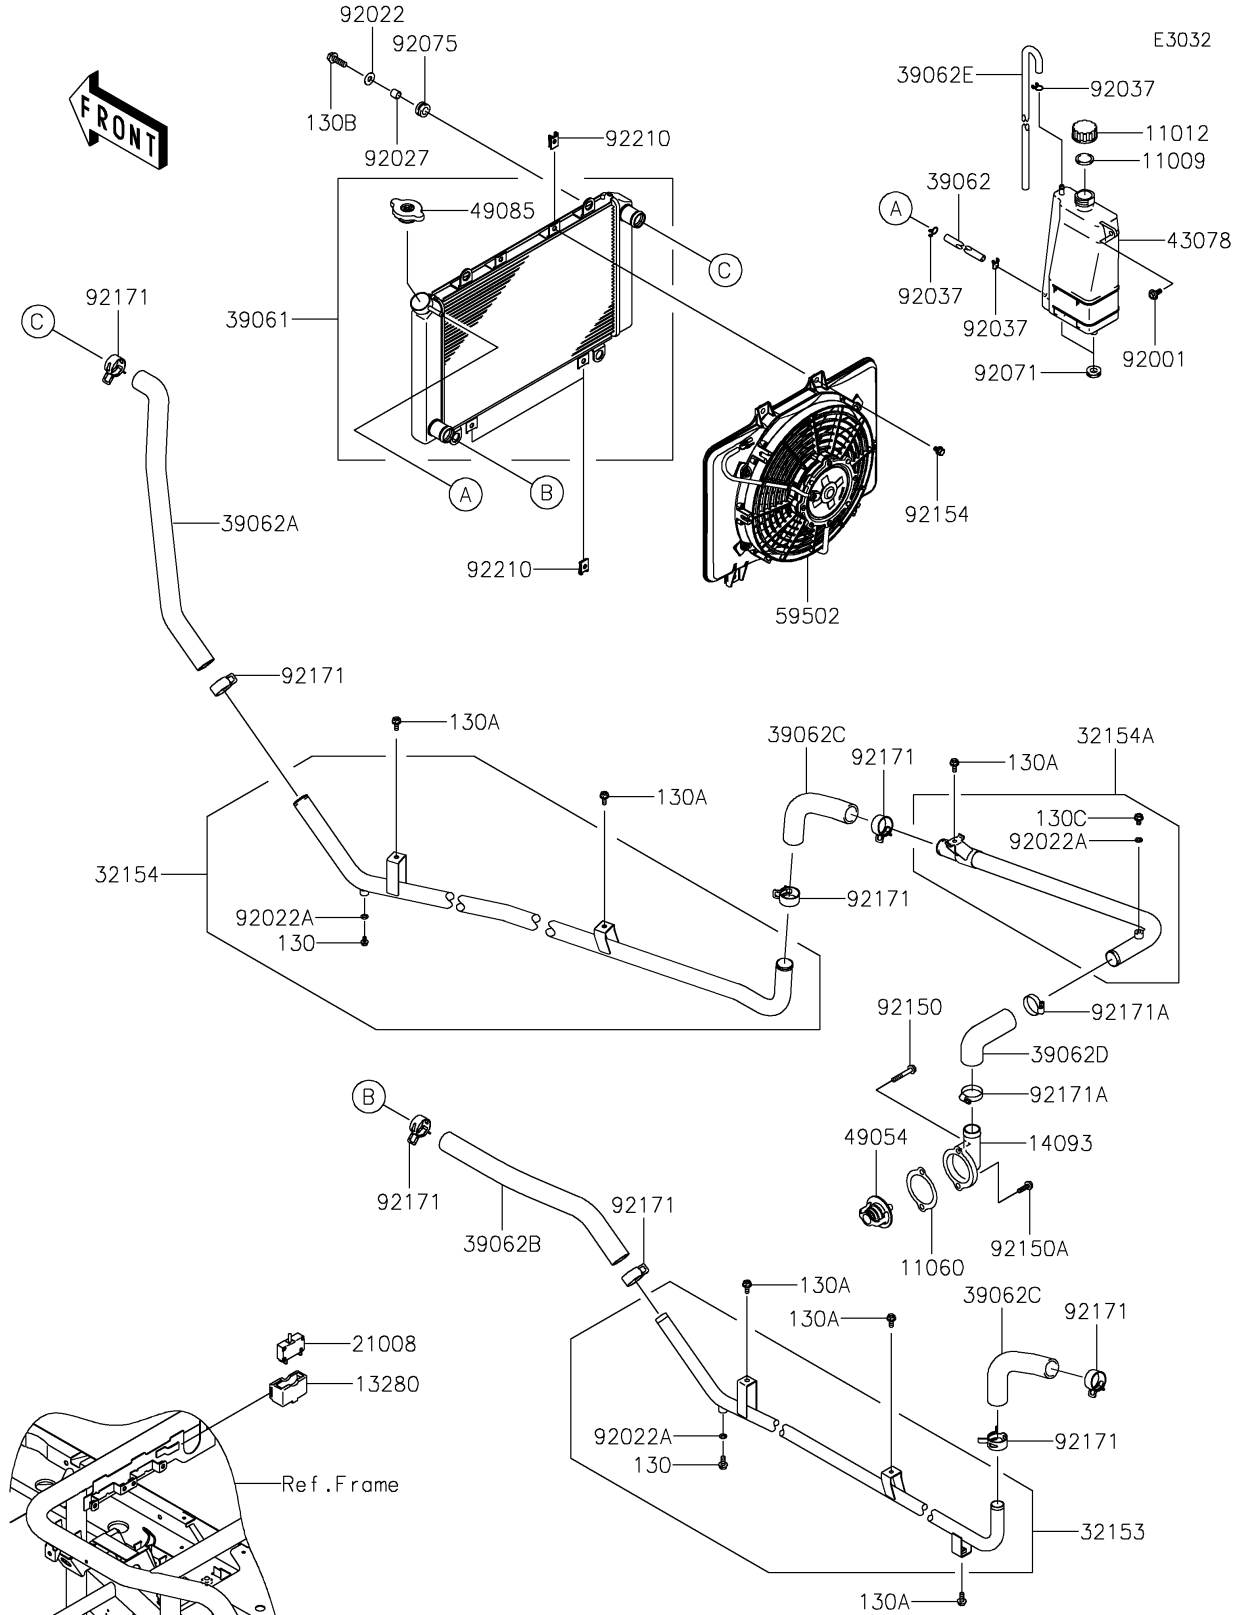

2024 MULE™ 4010 4x4 FE PARTS DIAGRAM

Radiator

2024 MULE™ 4010 4x4 FE PARTS LIST

Radiator

ITEM NAME	PART NUMBER	QUANTITY
GASKET,RESERVOIR TANK CAP (Ref # 11009)	11009-1145	1
CAP (Ref # 11012)	11012-1084	1
GASKET,THERMOSTAT COVER (Ref # 11060)	11060-2084	1
HOLDER,BREAKER (Ref # 13280)	13280-0082	1
COVER,THERMOSTAT (Ref # 14093)	14093-0061	1
BREAKER,FAN MOTOR (Ref # 21008)	21008-0014	1
PIPE,LH (Ref # 32153)	32153-1326	1
PIPE,RH,FR (Ref # 32154)	32154-1656	1
PIPE,RH,RR (Ref # 32154A)	32154-1658	1
RADIATOR-ASSY (Ref # 39061)	39061-0811	1
HOSE-COOLING,5.5X10.5X650 (Ref # 39062)	39062-0266	1
HOSE-COOLING,PIPE-RAD. (Ref # 39062A)	39062-0282	1
HOSE-COOLING,RAD.-LH PIPE (Ref # 39062B)	39062-0283	1
HOSE-COOLING,PIPE-E/G (Ref # 39062C)	39062-0286	2
HOSE-COOLING (Ref # 39062D)	39062-1832	1
HOSE-COOLING,DRAIN (Ref # 39062E)	39062-7507	1
RESERVOIR (Ref # 43078)	43078-0062	1
THERMOSTAT (Ref # 49054)	49054-2056	1
CAP-ASSY-PRESSURE (Ref # 49085)	49085-0017	1
FAN-ASSY (Ref # 59502)	59502-0630	1
BOLT,W/P,6X16 (Ref # 92001)	92001-1860	1
WASHER,8.5X20X1.6,BLACK (Ref # 92022)	92022-1317	4
WASHER,6.2X11X1 (Ref # 92022A)	92022-304	3
COLLAR,8.8X12X10.7 (Ref # 92027)	92027-102	4
CLAMP,TUBE (Ref # 92037)	92037-147	3
GROMMET (Ref # 92071)	92071-1115	2
DAMPER (Ref # 92075)	92075-294	4
BOLT,6X40 (Ref # 92150)	92150-2230	1
BOLT,6X20 (Ref # 92150A)	92150-2231	1

2024 MULE™ 4010 4x4 FE PARTS LIST

Radiator

ITEM NAME	PART NUMBER	QUANTITY
BOLT,6X14 (Ref # 92154)	92154-4107	4
CLAMP,COOLING HOSE (Ref # 92171)	92171-0060	8
CLAMP (Ref # 92171A)	92171-0179	2
NUT,6MM (Ref # 92210)	92210-1791	4
BOLT-FLANGED,6X10 (Ref # 130)	130BA0610	2
BOLT-FLANGED,6X14 (Ref # 130A)	130BA0614	6
BOLT-FLANGED,8X25 (Ref # 130B)	130BA0825	4
BOLT-FLANGED,6X10 (Ref # 130C)	130BB0610	1