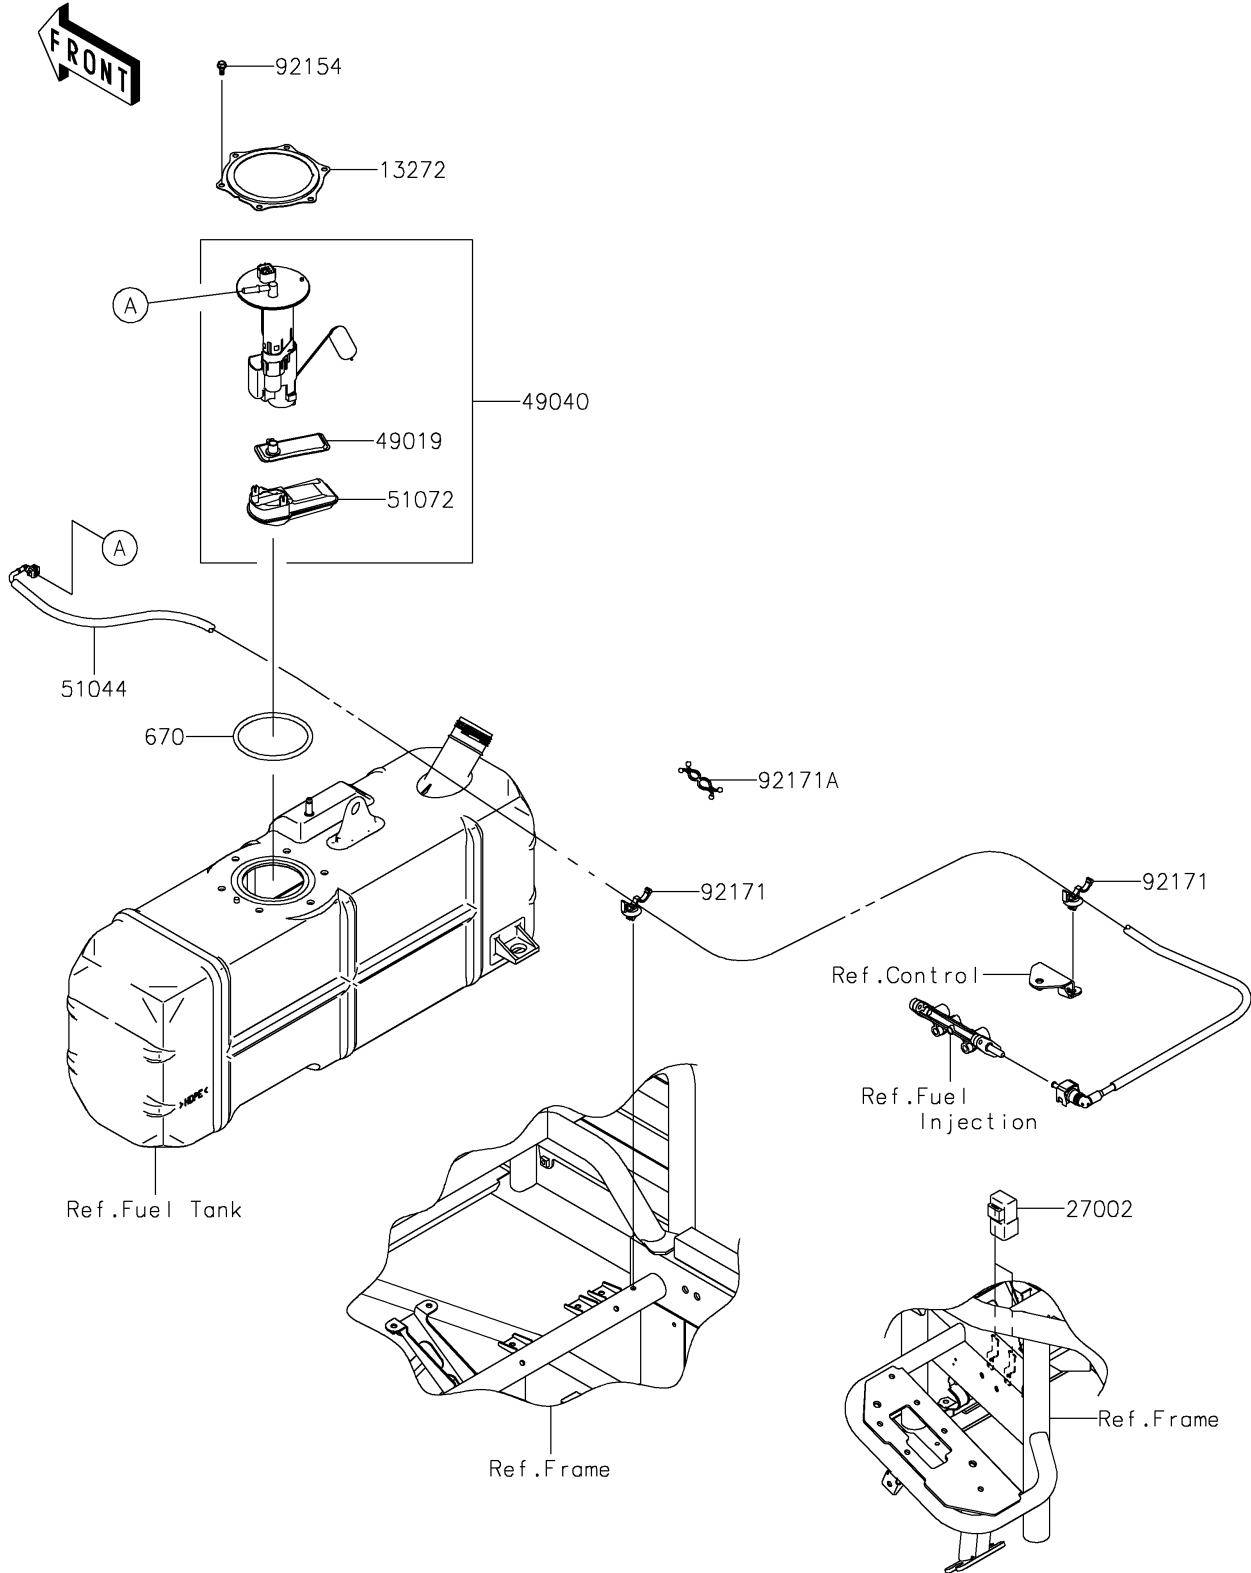

# 2024 MULE™ 4010 4x4 FE PARTS DIAGRAM

Fuel Pump

E1520

## 2024 MULE™ 4010 4x4 FE PARTS LIST

### Fuel Pump

ITEM NAME	PART NUMBER	QUANTITY
PLATE (Ref # 13272)	13272-4226	1
RELAY-ASSY (Ref # 27002)	27002-1088	2
FILTER-FUEL (Ref # 49019)	49019-0034	1
PUMP-FUEL (Ref # 49040)	49040-0830	1
TUBE-ASSY,FUEL (Ref # 51044)	51044-1256	1
CHAMBER-FUEL (Ref # 51072)	51072-0008	1
BOLT,FUEL PUMP (Ref # 92154)	92154-1326	6
CLAMP (Ref # 92171)	92171-0453	2
CLAMP (Ref # 92171A)	92171-0476	1
O RING (Ref # 670)	670E5090	1